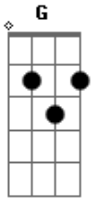

Gabriela Rocha - A Ele a Glória - INVPN

tom: G

Porque Dele e por Ele **Dadd9**

Para Ele são todas as coisas **C**

Porque Dele e por Ele **Dadd9**

Para Ele são todas as coisas **C G Dadd9**

A Ele a Glória **G D Em**

A Ele a Glória **C Bm7**

A Ele a Glória **Em D Em**

Pra sempre, amém

[Final] **Em D Em**

Acordes

© ukulele-chords.com

© ukulele-chords.com

© ukulele-chords.com