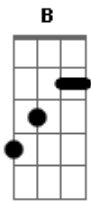

Gabriela Laranjo - Fé

tom:

Intro: **Dbm** **A** **E** **Dbm** **A**

Dbm **A**
 Você me chama pra caminhar
Dbm **A**
 No firme fundamento do que não se vê
Dbm **A**
 O real invisível
Dbm **B** **A**
 Que me faz ir além do que é tangível

E
 Não pelo que vejo
B
 Mas pelo que creio

Acordes

© ukulele-chords.com

© ukulele-chords.com

© ukulele-chords.com

© ukulele-chords.com

E **Dbm**
 Eu ...fixo os meus olhos no autor
A **E**
 E consumidor da minha fé

[Solo] **E** **A** **E** **A**

E
 Grava a eternidade em mim, Jesus
A
 Pois tudo é passageiro aqui
Dbm
 A recompensa é você
A
 A minha recompensa é você