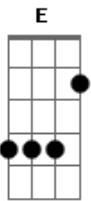

Gabriela Laranjo - Fé

tom:

Intro: **Dbm** **A** **E** **Dbm** **A**

Dbm **A**
 Você me chama pra caminhar
Dbm **A**
 No firme fundamento do que não se vê
Dbm **A**
 O real invisível
Dbm **B** **A**
 Que me faz ir além do que é tangível

E
 Não pelo que vejo
B
 Mas pelo que creio

Acordes

© ukulele-chords.com

© ukulele-chords.com

© ukulele-chords.com

© ukulele-chords.com

E **Dbm**
 Eu ...fixo os meus olhos no autor
A **E**
 E consumidor da minha fé

[Solo] **E** **A** **E** **A**

E
 Grava a eternidade em mim, Jesus
A
 Pois tudo é passageiro aqui
Dbm
 A recompensa é você
A
 A minha recompensa é você