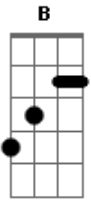

# Gabriela Laranjo - Fé

tom:

Intro: Dbm A E Dbm A

Dbm A  
 Você me chama pra caminhar  
 Dbm A  
 No firme fundamento do que não se vê  
 Dbm A  
 O real invisível  
 Dbm B A  
 Que me faz ir além do que é tangível

E  
 Não pelo que vejo  
 B  
 Mas pelo que creio

## Acordes

© ukulele-chords.com

© ukulele-chords.com

© ukulele-chords.com

© ukulele-chords.com

E Dbm  
 Eu ...fixo os meus olhos no autor  
 A E  
 E consumidor da minha fé

[Solo] E A E A

E  
 Grava a eternidade em mim, Jesus  
 A  
 Pois tudo é passageiro aqui  
 Dbm  
 A recompensa é você  
 A  
 A minha recompensa é você