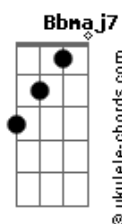

Gabriela Gomes - Avante

tom:

Intro: **Bb7M** **A7** **Dm** **Bb7M** **A7**

[Parte 2 de 2]

[Primeira Parte]

Dm7
Eu desci a terra e venci o mundo

G7
Fiz tudo isso pra te salvar

Dm7
Eu fui humilhado, e fui açoitado

F7M **Dm7** **G7** **Bb7M**
Não tema o perigo não, o perigo não

A7
Estou contigo
Dm7 **G7** **Bb7M**
Avante, avance, clame busque, eu sou contigo

Am7 **Gm7** **F7M**
Não tema o perigo não, o perigo não

Em7 **A7**
Estou contigo

[Tab - Dedilhado Intro]

[Parte 1 De 2]

[Parte 2 de 2]

[Segunda Parte]

Dm7
Eu sou, aquele que parou o sol

Acordes

Eu sou, aquele que abriu o mar

Bb7M
Eu estava lá quando tudo começou

A7
E sou aquele que as estrelas adoram

[Refrão]

Bb7M **Am7** **Gm7**
Avante, avance, clame busque, eu sou contigo
F7M **Dm7** **G7** **Bb7M**
Não tema o perigo não, o perigo não

A7
Estou contigo

Dm7 **G7** **Bb7M**
Avante, avance, clame busque, eu sou contigo