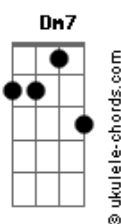

Gabriela Gomes - Avante

tom:

Intro: **Bb7M** **A7** **Dm** **Bb7M** **A7**

[Parte 2 de 2]

[Primeira Parte]

Dm7
Eu desci a terra e venci o mundo

G7
Fiz tudo isso pra te salvar

Dm7
Eu fui humilhado, e fui açoitado

F7M **Dm7** **G7** **Bb7M**
Não tema o perigo não, o perigo não

A7
Estou contigo
Dm7 **G7** **Bb7M**
Avante, avance, clame busque, eu sou contigo

Am7 **Gm7** **F7M**
Não tema o perigo não, o perigo não

Em7 **A7**
Estou contigo

[Tab - Dedilhado Intro]

[Parte 1 De 2]

[Parte 2 de 2]

[Segunda Parte]

Dm7
Eu sou, aquele que parou o sol

Acordes

Eu sou, aquele que abriu o mar

Bb7M
Eu estava lá quando tudo começou