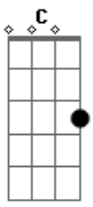

C

© ukulele-chords.com