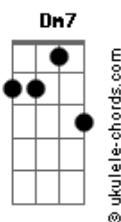

Gabriela Gomes - Avante

tom:

Intro: **Bb7M** **A7** **Bb7M** **A7**

[Parte 2 de 2]

[Primeira Parte]

Dm7
Eu desci a terra e venci o mundo

G7
Fiz tudo isso pra te salvar

Dm7
Eu fui humilhado, e fui açoitado

F7M **Dm7** **G7** **Bb7M**
Não tema o perigo não, o perigo não

A7
Estou contigo
Dm7 **G7** **Bb7M**
Avante, avance, clame busque, eu sou contigo

Am7 **Gm7** **F7M**
Não tema o perigo não, o perigo não

Em7 **A7**
Estou contigo

[Tab - Dedilhado Intro]

[Parte 1 De 2]

[Parte 2 de 2]

[Segunda Parte]

Dm7
Eu sou, aquele que parou o sol

Acordes

Eu sou, aquele que abriu o mar

Bb7M
Eu estava lá quando tudo começou