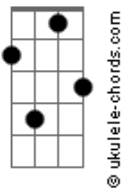

Gabriela Gomes - Avante

tom:

Intro: **Bb7M** **A7** **Bb7M** **A7**

[Parte 2 de 2]

[Primeira Parte]

Dm7
Eu desci a terra e venci o mundo

G7
Fiz tudo isso pra te salvar

Dm7
Eu fui humilhado, e fui açoitado

[Segunda Parte]

Dm7
Eu sou, aquele que parou o sol

G7
Eu sou, aquele que abriu o mar

Bb7M

Acordes

Bbna.j7

F7M

Dm

A7

Dm7

G7

Am7

Gm7

Em7

Eu estava lá quando tudo começou

A7
E sou aquele que as estrelas adoram