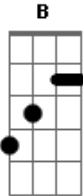

© ukulele-chords.com