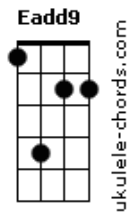

Gabriela Carvalho - Cordeiro Imolado

tom:

Intro: E B A2 Dbm7

Na região tenebrosa da morte

Levantou-se uma luz

Essa luz para mim

É Jesus, é Jesus

Na região tenebrosa da morte

Levantou-se uma luz

Essa luz para mim

É Jesus, é Jesus

Cordeiro imolado, vitorioso

Meus lábios querem cantar a tua glória

Viver a teu lado, cantar teus louvores

E proclamar bem alto és senhor

Cordeiro imolado, vitorioso

Meus lábios querem cantar a tua glória

Acordes

Viver a teu lado, cantar teus louvores

E proclamar bem alto és senhor

Viver pra te amar, é o meu desejo

Na cruz me amou, na cruz do amor

Seu sangue derramado, em nossas cabeças