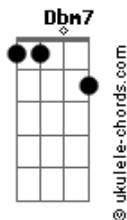

# Gabriela Carvalho - Cordeiro Imolado

tom:

Intro: E B A2 Dbm7

Na região tenebrosa da morte

Levantou-se uma luz

Essa luz para mim

É Jesus, é Jesus

Na região tenebrosa da morte

Levantou-se uma luz

Essa luz para mim

É Jesus, é Jesus

Cordeiro imolado, vitorioso

Meus lábios querem cantar a tua glória

Viver a teu lado, cantar teus louvores

E proclamar bem alto és senhor

Cordeiro imolado, vitorioso

## Acordes

Viver a teu lado, cantar teus louvores

E proclamar bem alto és senhor

Viver pra te amar, é o meu desejo

Na cruz me amou, na cruz do amor

Seu sangue derramado, em nossas cabeças

Das chagas abertas, feridas de amor