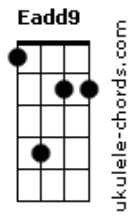

# Gabriela Carvalho - Cordeiro Imolado

tom:

Intro: E B A2 Dbm7

Na região tenebrosa da morte

Levantou-se uma luz

Essa luz para mim

É Jesus, é Jesus

Na região tenebrosa da morte

Levantou-se uma luz

Essa luz para mim

É Jesus, é Jesus

Cordeiro imolado, vitorioso

Meus lábios querem cantar a tua glória

Viver a teu lado, cantar teus louvores

E proclamar bem alto és senhor

Cordeiro imolado, vitorioso

## Acordes

Viver a teu lado, cantar teus louvores

E proclamar bem alto és senhor

Viver pra te amar, é o meu desejo

Na cruz me amou, na cruz do amor

Seu sangue derramado, em nossas cabeças

Das chagas abertas, feridas de amor