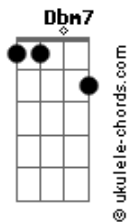

Gabriela Carvalho - Cordeiro Imolado

tom:

Intro: E B A2 Dbm7

Na região tenebrosa da morte

Levantou-se uma luz

Essa luz para mim

É Jesus, é Jesus

Na região tenebrosa da morte

Levantou-se uma luz

Essa luz para mim

É Jesus, é Jesus

Cordeiro imolado, vitorioso

Meus lábios querem cantar a tua glória

Viver a teu lado, cantar teus louvores

E proclamar bem alto és senhor

Cordeiro imolado, vitorioso

Meus lábios querem cantar a tua glória

Acordes

Viver a teu lado, cantar teus louvores

E proclamar bem alto és senhor

Viver pra te amar, é o meu desejo

Na cruz me amou, na cruz do amor

Seu sangue derramado, em nossas cabeças