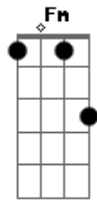

# Gabriela (Argentina) - Día Extraño

tom:

Intro: A G E A  
A G E A  
A G E A

De dónde vengo yo A G  
E A  
A dónde voy a ir A  
A Camino sin pensar G  
E  
Con mi pelo largo D A  
Y mi tristeza sin razón

De dónde venís vos A G  
E A  
A dónde vas a ir A G  
A Caminas sin pensar G  
A  
Con tus manos grandes D A  
Tu alegría sin razón

Es que estamos juntos Fm E

## Acordes

© ukulele-chords.com

© ukulele-chords.com

© ukulele-chords.com

© ukulele-chords.com

© ukulele-chords.com

Ahh Ahh

( A G E A )  
( A G E A )  
( A G E A )

A G  
De dónde vengo yo A  
E A  
A dónde voy a ir G  
A G  
Camino sin pensar E  
E  
Con mi pelo largo D  
Y mi tristeza sin razón

A G  
Hombre de pecho ancho A  
E A  
Hombre de ojos de Sol G  
A G  
Quiero en tu barba D  
E D  
Quedarme a vivir