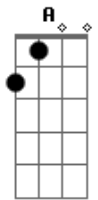

Gabriela (Argentina) - Día Extraño

tom:

Intro: A G E A
A G E A
A G E A

De dónde vengo yo A G
E A
A dónde voy a ir A
A Camino sin pensar G
E
Con mi pelo largo D A
Y mi tristeza sin razón

De dónde venís vos A G
E A
A dónde vas a ir A G
A Caminas sin pensar G
A
Con tus manos grandes D A
Tu alegría sin razón

Es que estamos juntos Fm E

Acordes

© ukulele-chords.com