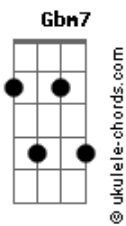

Gabriel Won - Dentro de Mim

tom:

E

E7M

Eu sei que a vida é um sopra

Mas quem disse que é fácil entender

Dbm7

Se hoje eu te vejo

Amanhã posso não ver

Gbm7

Em suas fotos ainda tem você feliz

B7 B7

Vitorioso do jeito que sempre quis

E7M

Então vai em paz, toma seu lugar no céu

Dbm7

Então vai em paz e esquece esse mundo cruel

Gbm7

Então vai em paz, vai deixar saudade aqui

B7 B7

Dentro de mim, dentro de mim

E7M

Mas quem disse que é fácil entender

Dbm7

Se hoje eu te vejo

Amanhã posso não ver

Gbm7

Em suas fotos ainda tem você feliz

B7 B7

Vitorioso do jeito que sempre quis

E7M

Então vai em paz, toma seu lugar no céu

Dbm7

Então vai em paz e esquece esse mundo cruel

Gbm7

Mas pode crer que vai deixar saudade aqui

B7 B7

Dentro de mim, dentro de mim

E7M

Sei que vai deixar saudade

Sei que vai ser bem melhor

Dbm7

Acordes

Sei que o céu tem o melhor

Lugar pra tu ficar

Gbm7

Só me resta aguentar

Só me resta carregar

B7 B7

Fardo de saudade

Vai em paz, tu mora em mim

E7M

Sei que onde estás, tu te orgulhas de mim

Dbm7

Tornei-me um grande artista foi graças a ti

Gbm7

Inspiração e eu vou vencer por ti

B7 B7

Meu coração ninguém te tira de mim

E7M

Então vai em paz, toma seu lugar no céu

Dbm7

Então vai em paz e esquece esse mundo cruel

Gbm7

Mas podes crer que vai deixar saudade aqui

B7 B7

Dentro de mim, dentro de mim

E7M

Então vai em paz, toma seu lugar no céu

Dbm7

Então vai em paz e esquece esse mundo cruel

Gbm7

Então vai em paz, vai deixar saudade aqui

B7 B7

Dentro de mim, dentro de mim

(E7M Dbm7 Gbm7 B7 B7)

E7M

Então vai em paz, toma seu lugar no céu

Dbm7

Então vai em paz e esquece esse mundo cruel

Gbm7

Então vai em paz, vai deixar saudade aqui

E7M

Dentro de mim, dentro de mim