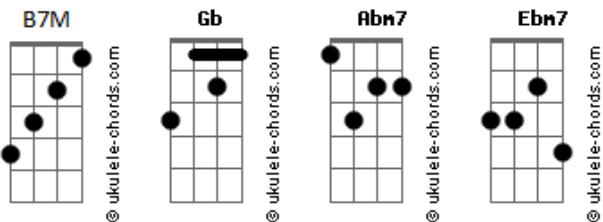

Gabriel Won - Caminho

tom: Gb

[Primeira Parte]

F#7M
Tentei dizer
B7M
Numa canção
F#7M
O que tá preso
B7M
Dentro do coração

F#7M B7M
É que já faz tempo e eu não aguento mais
F#7M
O meu peito já tá pedindo paz
B7M
Cansei de viver no tanto faz
Tentei fugir disso tudo, mas

F#7M B7M
Sem você me perco em mim
F#7M B7M
Pra onde vou? De onde eu vim?
F#7M B7M

Acordes

Se tento seguir sozinho
F#7M B7M F#7M B7M F#7M B7M
Me perco pelo caminho

(F#7M B7M Abm7 Ebm7)

[Segunda Parte]

F#7M B7M
Olhando pro céu eu vejo você
F#7M
Na brisa do vento ouço a sua voz
B7M
Porque às vezes fujo não dá pra entender

Se me sinto bem na sua presença mas

F#7M B7M
Sem você me perco em mim
F#7M B7M
Pra onde vou? De onde eu vim?
F#7M B7M
Se tento seguir sozinho
F#7M B7M F#7M B7M F#7M B7M
Me perco pelo caminho

[Final] F#7M B7M F#7M B7M F#7M