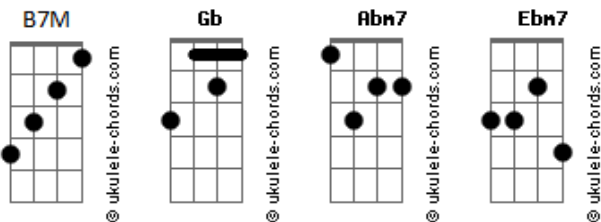

Gabriel Won - Caminho

tom: Gb

[Primeira Parte]

F#7M
Tentei dizer
B7M
Numa canção
F#7M
O que tá preso
B7M
Dentro do coração

F#7M B7M
É que já faz tempo e eu não aguento mais
F#7M
O meu peito já tá pedindo paz
B7M
Cansei de viver no tanto faz
Tentei fugir disso tudo, mas

F#7M B7M
Sem você me perco em mim
F#7M B7M
Pra onde vou? De onde eu vim?
F#7M B7M

Acordes

Se tento seguir sozinho
F#7M B7M F#7M B7M F#7M B7M
Me perco pelo caminho

(F#7M B7M Abm7 Ebm7)

[Segunda Parte]

F#7M B7M
Olhando pro céu eu vejo você
F#7M
Na brisa do vento ouço a sua voz
B7M
Porque às vezes fujo não dá pra entender
Se me sinto bem na sua presença mas

F#7M B7M
Sem você me perco em mim
F#7M B7M
Pra onde vou? De onde eu vim?
F#7M B7M
Se tento seguir sozinho
F#7M B7M F#7M B7M F#7M B7M
Me perco pelo caminho

[Final] F#7M B7M F#7M B7M F#7M