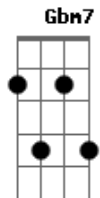

© ukulele-chords.com