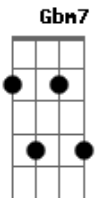

© ukulele-chords.com