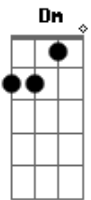

© ukulele-chords.com