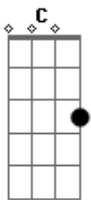

Gabriel Vilhena - Discípulo do Amor

tom:

Intro: C Dm Am F

C Dm
Meu coração quis traçar os meus próprios caminhos
Am F
Achando que sabia o que era bom pra mim
C Dm
Seguia cego os prazeres da minha carne
Am F
Até o teu espírito me mostrar

C
Que há um caminho perfeito
Dm
Ele é Jesus o meu mestre
Am F
Eu vou nele andar, sim andar

C Dm
Seguirei os teus passos aonde estiver
Am F
És caminho eterno e a luz aos meus pés
C Dm
E por ti deixo tudo, sem pra trás olhar
Am F
Ser discípulo do Amor é poder

Minha cruz carregar

(Dm Am F)

C Dm
O Amor se encarnou e deixou as pegadas
Am F
Mostrando que não existe nada aqui
C Dm
Que valha mais do que o tesouro que eu tenho
Am F
Que, por amor, o próprio Amor me entregou

C
E onde havia o pecado
Dm
Hoje só transborda graça
Am F
Nesse amor vou andar, sim andar

C Dm
Seguirei os teus passos aonde estiver
Am F
És caminho eterno e a luz aos meus pés
C Dm

Acordes

© ukulele-chords.com