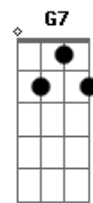

© ukulele-chords.com