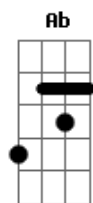

© ukulele-chords.com