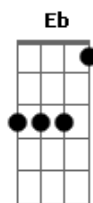

© ukulele-chords.com