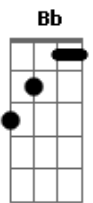

© ukulele-chords.com