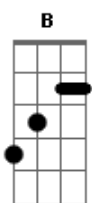

© ukulele-chords.com