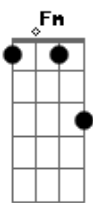

© ukulele-chords.com