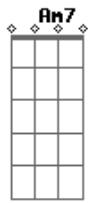

ukulele-chords.com