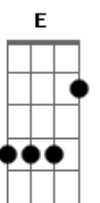

Gabriel Rossini - Antes de Mim

tom:

Eb (forma dos acordes no tom de E)

Afinação: Eb Ab Db Gb Bb Eb

Intro: A7M Abm11 Gbm7 B7 B7 Eadd9 E7

A7M Abm11
Sinto dizer: mais uma chance a perder

Gbm7 B7 B7 Eadd9
Tento lidar bem com tudo isso

A7M
Tentei respirar, tomar um ar

Abm11
Tentei engolir, não consegui

Gbm7 B7 B7 Eadd9 E7
Perdi o doce, perdi a chance de viver

A B Abm7
Só que não foi tão fácil caminhar sem ti

Db7 Db7 Gbm7
Senti o peso dos sonhos que pedi

B7 Eadd9 E7
Paguei o preço por ser um sonhador

Paguei o preço por ser um sonhador

Acordes

ukulele-chords.com

ukulele-chords.com

ukulele-chords.com

ukulele-chords.com

ukulele-chords.com