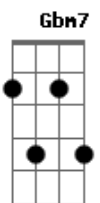

ukulele-chords.com