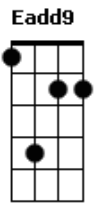

ukulele-chords.com

A B Abm7
Hoje eu sei, nos escolheria muito mesmo antes de mim

Db7 Db7 Gbm7
E me tornaria sua base, sua raiz

B7 B7 Eadd9 E7
Por mais uns minutos, meses, anos de nós dois

(A7M Abm11 Gbm7 B7 B7 Eadd9 E7)

A B Abm7
Só que não foi tão fácil caminhar sem ti

Db7 Db7 Gbm7
Senti o peso dos sonhos que pedi

B7 Eadd9 E7
Paguei o preço por ser um sonhador

A B Abm7
Hoje eu sei, nos escolheria muito mesmo antes de mim

Db7 Db7 Gbm7
E me tornaria sua base, sua raiz

B7 B7 Eadd9 E7
Por mais uns minutos, meses, anos de nós dois