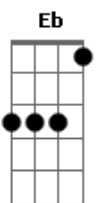

ukulele-chords.com