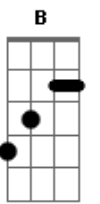

ukulele-chords.com