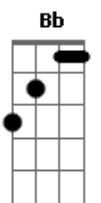

ukulele-chords.com