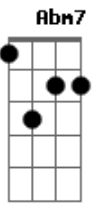

ukulele-chords.com