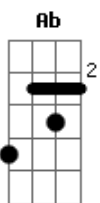

Gabriel Rossini - Antes de Mim

tom:

Eb (forma dos acordes no tom de E)

Afinação: Eb Ab Db Gb Bb Eb

Intro: A7M Abm11 Gbm7 B7 B7 Eadd9 E7

A7M Abm11
Sinto dizer: mais uma chance a perder

Gbm7 B7 B7 Eadd9
Tento lidar bem com tudo isso

A7M
Tentei respirar, tomar um ar

Abm11
Tentei engolir, não consegui

Gbm7 B7 B7 Eadd9 E7
Perdi o doce, perdi a chance de viver

A B Abm7
Só que não foi tão fácil caminhar sem ti

Db7 Db7 Gbm7
Senti o peso dos sonhos que pedi

B7 Eadd9 E7
Paguei o preço por ser um sonhador

Paguei o preço por ser um sonhador

Acordes

ukulele-chords.com

ukulele-chords.com

ukulele-chords.com

ukulele-chords.com

ukulele-chords.com