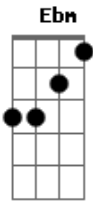

© ukulele-chords.com