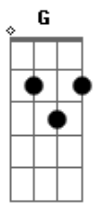

© ukulele-chords.com