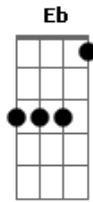

© ukulele-chords.com