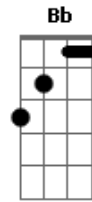

© ukulele-chords.com