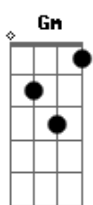

C7

Na mata que você andar

Gm

Não passa sem eu perceber

F

E nem entra sem eu desejar

Eb7 D7 Gm7 Gm

A flecha vai encontrar você

C7

Pedra clarão da floresta

Cm7

Tua luz É minha guia

C7

Pedra clarão da floresta

Cm7

Tua luz É minha guia

C7

Pedra clarão da floresta

Cm7

Tua luz É minha guia

Db

Pedra claro

Acordes

© ukulele-chords.com