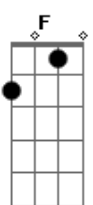

C7

Pedra clarão da floresta

Cm7

Tua luz É minha guia

Db

Pedra claro

Acordes

© ukulele-chords.com