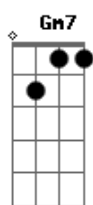

© ukulele-chords.com