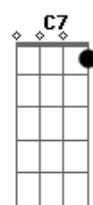

© ukulele-chords.com