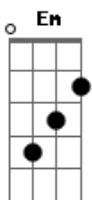

© ukulele-chords.com