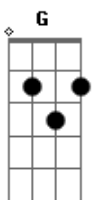

© ukulele-chords.com