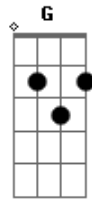

© ukulele-chords.com