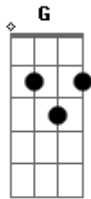

# Gabriel Miranda - Eterna Morada

tom:

Intro: C E F G

C E  
Tem o seu valor  
F G  
Quem reconhece e acredita  
D  
Em quem te criou  
E G  
Quem tem a fé, no criador  
G D  
Sendo fiel ao nosso Senhor  
E F  
Tudo ele vê, e planejou  
G D  
As nossas vida e tudo formou

## Acordes

© ukulele-chords.com

© ukulele-chords.com

© ukulele-chords.com

© ukulele-chords.com

© ukulele-chords.com

G D  
Os anjos louvando, que alegria  
E F  
Ouça irmão, na comunhão  
F D  
Os anjos louvando com palma nas mãos  
E F  
Cante valente, essa canção  
G D  
Louve a Deus de coração  
E F  
E entraremos naquele lugar  
G D  
Onde a tristeza não chegara  
E F  
Só resta pra nós viver na esperança  
G D  
De um dia alcançar essa bonança  
E F  
Se firme e fiel servirmos a Deus  
G D  
Eterna morada espera o seus  
E F  
Marche soldado avante irmão  
G D  
Que nosso destino é o galardão