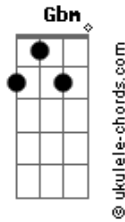

# Gabriel Lunelli - Sorte

tom:

G

Quanto tempo vai levar para eu te dizer?  
 Quanto tempo mais até você saber?

Você sorri e eu aqui

( D G D G )

Nos seus olhos posso ver você sorrir  
 Mas te amarro e não deixo você ir

## Acordes

Em A Gbm Bm  
 Na contramão do coração

G Em  
 Os dias correm logo

A  
 Mas não corra tanto assim

Bm G  
 Você me dá sorte (tchurururu tchu tchu)

D A  
 E me faz ser mais forte (tchurururu tchu tchu)