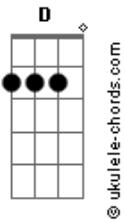

# Gabriel Lunelli - Sorte

tom:

G

Quanto tempo vai levar para eu te dizer?  
 Quanto tempo mais até você saber?

Você sorri e eu aqui

( D G D G )

Nos seus olhos posso ver você sorrir  
 Mas te amarro e não deixo você ir

## Acordes

Em A Gbm Bm  
 Na contramão do coração

G Em  
 Os dias correm logo

A  
 Mas não corra tanto assim

Bm G  
 Você me dá sorte (tchurururu tchu tchu)

D A  
 E me faz ser mais forte (tchurururu tchu tchu)