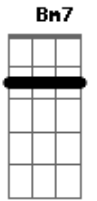

Gabriel Loddo - Sem Saida

tom:

Bm

Quando **Bm7** conheci **Bm** você me apaixonei **A** **G7M**

De repente

Bm7 Se não me olhasse assim **A** não ia perceber **G7M**
A vontade

Acordes

© ukulele-chords.com

© ukulele-chords.com

© ukulele-chords.com

© ukulele-chords.com

Bm7 **A** **G7M**
Procuro as palavras mas não sei como dizer

Que te quero
Bm7 **A**
Vou pelas esquinas becos e avenidas
G7M
Sem saida saida sem saida