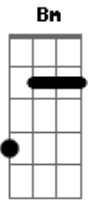

Gabriel Loddo - Sem Saida

tom:

Bm

Quando **Bm7** conheci **Bm** você me apaixonei **A** **G7M**

De repente

Bm7 Se não me olhasse assim **A** não ia perceber **G7M**
A vontade

Acordes

© ukulele-chords.com

© ukulele-chords.com

© ukulele-chords.com

© ukulele-chords.com

Bm7 **A** **G7M**
Procuro as palavras mas não sei como dizer

Que te quero
Bm7 **A**
Vou pelas esquinas becos e avenidas
G7M
Sem saida saida sem saida