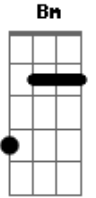

Gabriel Loddo - Sem Saida

tom:

Bm

Bm7

A

G7M

Quando conheci você me apaixonei

De repente

Bm7

A

G7M

Se não me olhasse assim não ia perceber

A vontade

Acordes

© ukulele-chords.com

© ukulele-chords.com