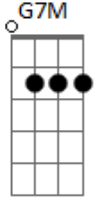

Gabriel Loddo - Sem Saida

tom:

Bm

Bm7

A

G7M

Quando conheci você me apaixonei

De repente

Bm7

A

G7M

Se não me olhasse assim não ia perceber

A vontade

Acordes

© ukulele-chords.com

© ukulele-chords.com