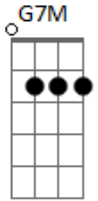

Gabriel Loddo - Sem Saida

tom:

Bm

Quando **Bm7** conheci **Bm** você me apaixonei **A** **G7M**

De repente

Bm7 Se não me olhasse assim **A** não ia perceber **G7M**
A vontade

Acordes

© ukulele-chords.com

© ukulele-chords.com

© ukulele-chords.com

© ukulele-chords.com

Bm7 **A** **G7M**
Procuro as palavras mas não sei como dizer

Que te quero
Bm7 **A**
Vou pelas esquinas becos e avenidas
G7M
Sem saida saida sem saida