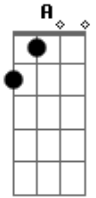

Gabriel Loddo - Sem Saida

tom:

Bm

Bm7

A

G7M

Quando conheci você me apaixonei

De repente

Bm7

A

G7M

Se não me olhasse assim não ia perceber

A vontade

Acordes

© ukulele-chords.com

© ukulele-chords.com