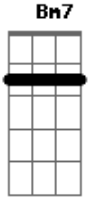

© ukulele-chords.com

Bm7

A

G7M

Procuro as palavras mas não sei como dizer

Que te quero

Bm7

A

Vou pelas esquinas becos e avenidas

G7M

Sem saida saida sem saida

Só penso em você