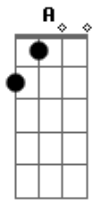

Gabriel Loddo - Sem Saida

tom:

Bm

Quando **Bm7** conheci **Bm** você me apaixonei **A** **G7M**

De repente

Bm7 Se não me olhasse assim **A** não ia perceber **G7M**
A vontade

Acordes

© ukulele-chords.com

© ukulele-chords.com

© ukulele-chords.com

© ukulele-chords.com

Bm7 **A** **G7M**
Procuro as palavras mas não sei como dizer

Que te quero
Bm7 **A**
Vou pelas esquinas becos e avenidas
G7M
Sem saida saida sem saida