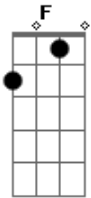

G F
De casa prá adega da adega pro boteco
Am F Dm G
Do boteco pra rua, transtornado de saudade sua

C
Bebi liguei e aí sofri
G
Bateu recaída e tô tentando resistir
Am
Parei, pensei não mais eu não consegui

Acordes

© ukulele-chords.com

© ukulele-chords.com

© ukulele-chords.com

© ukulele-chords.com

© ukulele-chords.com

F
Então voltei pro bar
G
E o garçom me disse assim
C
Só pode ser doença ou obsessão
G
Ficar ligando atoa pedindo perdão
Am F
Toma jeito cidadão...Cê tem só duas opção
C
Vai atrás da moça ou bebe pra esquecer
G
E sai dessa solidão
Am
Toma jeito cidadão
F
Cê tem só duas opção
Dm
Ou cê liga pra ela
G C
Ou vai amanhecer nesse balcão