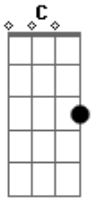

Gabriel Lima e Mateus - Toma Jeito Cidadão

tom:

Intro: C G Am F

C
Lá se vai mais meia dúzia de cerveja
G
E eu estou sentado nessa mesa
Am
Minha intenção é não sofrer por ela
F G Am
Tô beijando lata e o coração pede cautela

G F
De casa prá adega da adega pro boteco
Am F Dm G
Do boteco pra rua, transtornado de saudade sua

C
Bebi liguei e aí sofri
G
Bateu recaída e tô tentando resistir
Am
Parei, pensei não mais eu não consegui

Acordes

© ukulele-chords.com

© ukulele-chords.com

© ukulele-chords.com

© ukulele-chords.com

© ukulele-chords.com

F
Então voltei pro bar
G
E o garçom me disse assim
C
Só pode ser doença ou obsessão
G
Ficar ligando atoa pedindo perdão
Am F
Toma jeito cidadão...Cê tem só duas opção
C
Vai atrás da moça ou bebe pra esquecer
G
E sai dessa solidão
Am
Toma jeito cidadão
F
Cê tem só duas opção
Dm
Ou cê liga pra ela
G C
Ou vai amanhecer nesse balcão