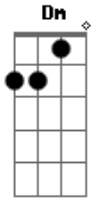

Acordes

© ukulele-chords.com

© ukulele-chords.com

© ukulele-chords.com

© ukulele-chords.com

© ukulele-chords.com

F
Então voltei pro bar
G
E o garçom me disse assim
C
Só pode ser doença ou obsessão
G
Ficar ligando atoa pedindo perdão
Am F
Toma jeito cidadão...Cê tem só duas opção
C
Vai atrás da moça ou bebe pra esquecer
G
E sai dessa solidão
Am
Toma jeito cidadão
F
Cê tem só duas opção
Dm
Ou cê liga pra ela
G C
Ou vai amanhecer nesse balcão