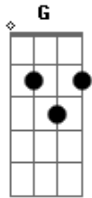

Gabriel Lima e Mateus - Toma Jeito Cidadão

tom:

Intro: C G Am F

C
Lá se vai mais meia dúzia de cerveja
G
E eu estou sentado nessa mesa
Am
Minha intenção é não sofrer por ela
F G Am
Tô beijando lata e o coração pede cautela

G F
De casa prá adega da adega pro boteco
Am F Dm G
Do boteco pra rua, transtornado de saudade sua

C
Bebi liguei e aí sofri
G
Bateu recaída e tô tentando resistir
Am
Parei, pensei não mais eu não consegui

Acordes

© ukulele-chords.com

© ukulele-chords.com

© ukulele-chords.com

© ukulele-chords.com

© ukulele-chords.com

F
Então voltei pro bar
G
E o garçom me disse assim
C
Só pode ser doença ou obsessão
G
Ficar ligando atoa pedindo perdão
Am F
Toma jeito cidadão...Cê tem só duas opção
C
Vai atrás da moça ou bebe pra esquecer
G
E sai dessa solidão
Am
Toma jeito cidadão
F
Cê tem só duas opção
Dm
Ou cê liga pra ela
G C
Ou vai amanhecer nesse balcão