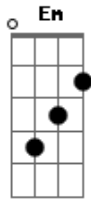

Gabriel Holanda - Menina Você e Tudo

Tom: G

Em
La la la lalara
G Em
La la la lalara

D Em
Ao te encontrar, fui capaz de perceber
G Am
Que tudo que eu procurei, eu encontrei em você
Am G
Menina você e tudo que eu quero para mim
Em G
Quero que saiba, o meu amor e só seu

G Em
La la la lalara
G Em
La la la lalara

G Em

Acordes

© ukulele-chords.com

© ukulele-chords.com

© ukulele-chords.com

© ukulele-chords.com

Você e como um sonho, tudo que eu procurava
D Em
Eu encontrei em uma menina como você
Em G
Um anjo perfeito, que apareceu na minha vida
Em G
Uma menina tão perfeita, quero que você saiba
D Em
Que eu amo muito você

G Em
La la la lalara
G Em
La la la lalara

Am D
Menina você e tudo, sorriso branco como a neve
Em D
Dominou meu coração, mais saiba
Am
Que eu amo muito voce