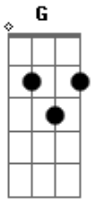

Gabriel Holanda - Menina Você e Tudo

Tom: G

Em
La la la lalara
G Em
La la la lalara

D Em
Ao te encontrar, fui capaz de perceber
G Am
Que tudo que eu procurei, eu encontrei em você
Am G
Menina você e tudo que eu quero para mim
Em G
Quero que saiba, o meu amor e só seu

G Em
La la la lalara
G Em
La la la lalara

G Em

Acordes

© ukulele-chords.com

© ukulele-chords.com

© ukulele-chords.com

© ukulele-chords.com

Você e como um sonho, tudo que eu procurava
D Em
Eu encontrei em uma menina como você
Em G
Um anjo perfeito, que apareceu na minha vida
Em G
Uma menina tão perfeita, quero que você saiba
D Em
Que eu amo muito você

G Em
La la la lalara
G Em
La la la lalara

Am D
Menina você e tudo, sorriso branco como a neve
Em D
Dominou meu coração, mais saiba
Am
Que eu amo muito voce