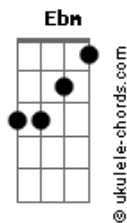

Gabriel Guedes - Quando Jesus Estendeu a Sua Mão / Mensagem da Cruz (Pot-Pourri)

tom:

Intro: **Db Ab Gb**
Db Ebm Db

[Primeira Parte]

Db
A minha alma estava longe
Do caminho do Céu
Db Ab Db
Eu era pobre, perdido, pecador
(**Ebm Db**)

Db Db
Mas Jesus transformou
Gb Gb Db
Minhas trevas em luz
Db Ab
Quando Ele estendeu a Sua mão
Gb Db Ebm Db
Para mim

[Refrão]

Db Gb Db Ebm Db
Quando Jesus estendeu a Sua mão
Eb Ab Ab
Quando estendeu Sua mão para mim
Db Db
Eu era pobre, perdido
Gb Gb Db Db
Sem Deus, sem Jesus
Db Ab Db
Quando estendeu a Sua mão para mim

(**G**)

[Segunda Parte]

D D D
Agora me regozijo
A G D
Desde que O aceitei
D A A D
E na tempestade, eu posso sossegar

(**Em D**)

Acordes

D D
Pois, com Ele estou liberto
G G D
Do perigo e do mal
D A G D Em D
Quando estendeu a Sua mão para mim

[Refrão]

D G D
Quando Jesus estendeu a Sua mão
E A
Quando estendeu Sua mão para mim
D D
Eu era pobre, perdido
G G D D
Sem Deus, sem Jesus
D A G D Em D
Quando estendeu a Sua mão para mim

[Refrão 2]

(**A**) **Bm A Gb7 Bm Am**
Sim, eu amo a mensagem da cruz
D G A D Em
'Té morrer eu a vou proclamar
A D D G Bb
Levarei, eu também, minha cruz
D A D D D
'Té por uma coroa trocar