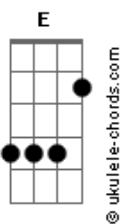

Gabriel Guedes - Quando Jesus Estendeu a Sua Mão / Mensagem da Cruz (Pot-Pourri)

tom:

Intro: **Db Ab Gb**
Db Ebm Db

[Primeira Parte]

Db
A minha alma estava longe
Do caminho do Céu
Db Ab Db
Eu era pobre, perdido, pecador
(**Ebm Db**)

Db Db
Mas Jesus transformou
Gb Gb Db
Minhas trevas em luz
Db Ab
Quando Ele estendeu a Sua mão
Gb Db Ebm Db
Para mim

[Refrão]

Db Gb Db Ebm Db
Quando Jesus estendeu a Sua mão
Eb Ab Ab
Quando estendeu Sua mão para mim
Db Db
Eu era pobre, perdido
Gb Gb Db Db
Sem Deus, sem Jesus
Db Ab Db
Quando estendeu a Sua mão para mim

(**G**)

[Segunda Parte]

D D D
Agora me regozijo
A G D
Desde que O aceitei
D A A D
E na tempestade, eu posso sossegar

(**Em D**)

Acordes

D D
Pois, com Ele estou liberto
G G D
Do perigo e do mal
D A G D Em D
Quando estendeu a Sua mão para mim

[Refrão]

D G D
Quando Jesus estendeu a Sua mão
E A
Quando estendeu Sua mão para mim
D D
Eu era pobre, perdido
G G D D
Sem Deus, sem Jesus
D A G D Em D
Quando estendeu a Sua mão para mim

[Refrão 2]

(**A**) **Bm A Gb7 Bm Am**
Sim, eu amo a mensagem da cruz
D G A D Em
'Té morrer eu a vou proclamar
A D D G Bb
Levarei, eu também, minha cruz
D A D D D
'Té por uma coroa trocar