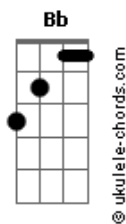

Gabriel Guedes - Quando Jesus Estendeu a Sua Mão / Mensagem da Cruz (Pot-Pourri)

tom:

Intro: **Db Ab Gb**
Db Ebm Db

[Primeira Parte]

Db
A minha alma estava longe
Do caminho do Céu
Db Ab Db
Eu era pobre, perdido, pecador
(**Ebm Db**)

Db Db
Mas Jesus transformou
Gb Gb Db
Minhas trevas em luz
Db Ab
Quando Ele estendeu a Sua mão
Gb Db Ebm Db
Para mim

[Refrão]

Db Gb Db Ebm Db
Quando Jesus estendeu a Sua mão
Eb Ab Ab
Quando estendeu Sua mão para mim
Db Db
Eu era pobre, perdido
Gb Gb Db Db
Sem Deus, sem Jesus
Db Ab Db
Quando estendeu a Sua mão para mim

(**G**)

[Segunda Parte]

D D D
Agora me regozijo
A G D
Desde que O aceitei
D A A D
E na tempestade, eu posso sossegar

(**Em D**)

Acordes

D D
Pois, com Ele estou liberto
G G D
Do perigo e do mal
D A G D Em D
Quando estendeu a Sua mão para mim

[Refrão]

D G D
Quando Jesus estendeu a Sua mão
E A
Quando estendeu Sua mão para mim
D D
Eu era pobre, perdido
G G D D
Sem Deus, sem Jesus
D A G D Em D
Quando estendeu a Sua mão para mim

[Refrão 2]

(**A**) **Bm A Gb7 Bm Am**
Sim, eu amo a mensagem da cruz
D G A D Em
'Té morrer eu a vou proclamar
A D D G Bb
Levarei, eu também, minha cruz
D A D D D
'Té por uma coroa trocar