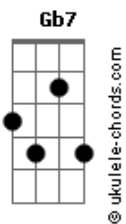

Gabriel Guedes - Quando Jesus Estendeu a Sua Mão / Mensagem da Cruz (Pot-Pourri)

tom:

Intro: **Db Ab Gb**
Db Ebm Db

[Primeira Parte]

Db
A minha alma estava longe
Do caminho do Céu
Db Ab Db
Eu era pobre, perdido, pecador
(**Ebm Db**)

Db Db
Mas Jesus transformou
Gb Gb Db
Minhas trevas em luz
Db Ab
Quando Ele estendeu a Sua mão
Gb Db Ebm Db
Para mim

[Refrão]

Db Gb Db Ebm Db
Quando Jesus estendeu a Sua mão
Eb Ab Ab
Quando estendeu Sua mão para mim
Db Db
Eu era pobre, perdido
Gb Gb Db Db
Sem Deus, sem Jesus
Db Ab Db
Quando estendeu a Sua mão para mim

(**G**)

[Segunda Parte]

D D D
Agora me regozijo
A G D
Desde que O aceitei
D A A D
E na tempestade, eu posso sossegar

(**Em D**)

Acordes

D D
Pois, com Ele estou liberto
G G D
Do perigo e do mal
D A G D Em D
Quando estendeu a Sua mão para mim

[Refrão]

D G D
Quando Jesus estendeu a Sua mão
E A
Quando estendeu Sua mão para mim
D D
Eu era pobre, perdido
G G D D
Sem Deus, sem Jesus
D A G D Em D
Quando estendeu a Sua mão para mim

[Refrão 2]

(**A**) **Bm A Gb7 Bm Am**
Sim, eu amo a mensagem da cruz
D G A D Em
'Té morrer eu a vou proclamar
A D D G Bb
Levarei, eu também, minha cruz
D A D D D
'Té por uma coroa trocar