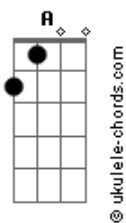

Gabriel Guedes - Quando Jesus Estendeu a Sua Mão / Mensagem da Cruz (Pot-Pourri)

tom:

Intro: **Db Ab Gb**
Db Ebm Db

[Primeira Parte]

Db
A minha alma estava longe
Do caminho do Céu
Db Ab Db
Eu era pobre, perdido, pecador
(**Ebm Db**)

Db Db
Mas Jesus transformou
Gb Gb Db
Minhas trevas em luz
Db Ab
Quando Ele estendeu a Sua mão
Gb Db Ebm Db
Para mim

[Refrão]

Db Gb Db Ebm Db
Quando Jesus estendeu a Sua mão
Eb Ab Ab
Quando estendeu Sua mão para mim
Db Db
Eu era pobre, perdido
Gb Gb Db Db
Sem Deus, sem Jesus
Db Ab Db
Quando estendeu a Sua mão para mim

(**G**)

[Segunda Parte]

D D D
Agora me regozijo
A G D
Desde que O aceitei
D A A D
E na tempestade, eu posso sossegar

(**Em D**)

Acordes

D D
Pois, com Ele estou liberto
G G D
Do perigo e do mal
D A G D Em D
Quando estendeu a Sua mão para mim

[Refrão]

D G D
Quando Jesus estendeu a Sua mão
E A
Quando estendeu Sua mão para mim
D D
Eu era pobre, perdido
G G D D
Sem Deus, sem Jesus
D A G D Em D
Quando estendeu a Sua mão para mim

[Refrão 2]

(**A**) **Bm A Gb7 Bm Am**
Sim, eu amo a mensagem da cruz
D G A D Em
'Té morrer eu a vou proclamar
A D D G Bb
Levarei, eu também, minha cruz
D A D D D
'Té por uma coroa trocar

Bm A Gb7 Bm Am
Sim, eu amo a mensagem da cruz
D G A D Em
'Té morrer eu a vou proclamar
A D D G Bb
Levarei, eu também, minha cruz
D A D
'Té por uma coroa trocar

(**E**)

D D G Bb
Levarei, eu também, minha cruz
D A Em
'Té por uma coroa trocar

[Final] **Em G Bm A**
Em G Bm A
Em G Bm A G