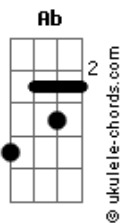

Gabriel Guedes - Quando Jesus Estendeu a Sua Mão / Mensagem da Cruz (Pot-Pourri)

tom:

Intro: **Db Ab Gb**
Db Ebm Db

[Primeira Parte]

Db
A minha alma estava longe
Do caminho do Céu
Db Ab Db
Eu era pobre, perdido, pecador
(**Ebm Db**)

Db Db
Mas Jesus transformou
Gb Gb Db
Minhas trevas em luz
Db Ab
Quando Ele estendeu a Sua mão
Gb Db Ebm Db
Para mim

[Refrão]

Db Gb Db Ebm Db
Quando Jesus estendeu a Sua mão
Eb Ab Ab
Quando estendeu Sua mão para mim
Db Db
Eu era pobre, perdido
Gb Gb Db Db
Sem Deus, sem Jesus
Db Ab Db
Quando estendeu a Sua mão para mim

(**G**)

[Segunda Parte]

D D D
Agora me regozijo
A G D
Desde que O aceitei
D A A D
E na tempestade, eu posso sossegar

(**Em D**)

Acordes

D D
Pois, com Ele estou liberto
G G D
Do perigo e do mal
D A G D Em D
Quando estendeu a Sua mão para mim

[Refrão]

D G D
Quando Jesus estendeu a Sua mão
E A
Quando estendeu Sua mão para mim
D D
Eu era pobre, perdido
G G D D
Sem Deus, sem Jesus
D A G D Em D
Quando estendeu a Sua mão para mim

[Refrão 2]

(**A**) **Bm A Gb7 Bm Am**
Sim, eu amo a mensagem da cruz
D G A D Em
'Té morrer eu a vou proclamar
A D D G Bb
Levarei, eu também, minha cruz
D A D D D
'Té por uma coroa trocar