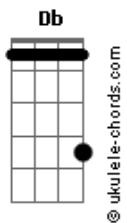

Gabriel Guedes - Quando Jesus Estendeu a Sua Mão / Mensagem da Cruz (Pot-Pourri)

tom:

Intro: **Db Ab Gb**
Db Ebm Db

[Primeira Parte]

Db
A minha alma estava longe
Do caminho do Céu
Db Ab Db
Eu era pobre, perdido, pecador
(**Ebm Db**)

Db Db
Mas Jesus transformou
Gb Gb Db
Minhas trevas em luz
Db Ab
Quando Ele estendeu a Sua mão
Gb Db Ebm Db
Para mim

[Refrão]

Db Gb Db Ebm Db
Quando Jesus estendeu a Sua mão
Eb Ab Ab
Quando estendeu Sua mão para mim
Db Db
Eu era pobre, perdido
Gb Gb Db Db
Sem Deus, sem Jesus
Db Ab Db
Quando estendeu a Sua mão para mim

(**G**)

[Segunda Parte]

D D D
Agora me regozijo
A G D
Desde que O aceitei
D A A D
E na tempestade, eu posso sossegar

(**Em D**)

Acordes

D D
Pois, com Ele estou liberto
G G D
Do perigo e do mal
D A G D Em D
Quando estendeu a Sua mão para mim

[Refrão]

D G D
Quando Jesus estendeu a Sua mão
E A
Quando estendeu Sua mão para mim
D D
Eu era pobre, perdido
G G D D
Sem Deus, sem Jesus
D A G D Em D
Quando estendeu a Sua mão para mim

[Refrão 2]

(**A**) **Bm A Gb7 Bm Am**
Sim, eu amo a mensagem da cruz
D G A D Em
'Té morrer eu a vou proclamar
A D D G Bb
Levarei, eu também, minha cruz
D A D D D
'Té por uma coroa trocar