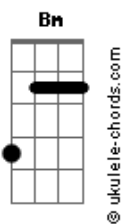

Gabriel Guedes - Quando Jesus Estendeu a Sua Mão / Mensagem da Cruz (Pot-Pourri)

tom:

Intro: **Db Ab Gb**
Db Ebm Db

[Primeira Parte]

Db
A minha alma estava longe
Do caminho do Céu
Db Ab Db
Eu era pobre, perdido, pecador
(**Ebm Db**)

Db Db
Mas Jesus transformou
Gb Gb Db
Minhas trevas em luz
Db Ab
Quando Ele estendeu a Sua mão
Gb Db Ebm Db
Para mim

[Refrão]

Db Gb Db Ebm Db
Quando Jesus estendeu a Sua mão
Eb Ab Ab
Quando estendeu Sua mão para mim
Db Db
Eu era pobre, perdido
Gb Gb Db Db
Sem Deus, sem Jesus
Db Ab Db
Quando estendeu a Sua mão para mim

(**G**)

[Segunda Parte]

D D D
Agora me regozijo
A G D
Desde que O aceitei
D A A D
E na tempestade, eu posso sossegar

(**Em D**)

Acordes

D D
Pois, com Ele estou liberto
G G D
Do perigo e do mal
D A G D Em D
Quando estendeu a Sua mão para mim

[Refrão]

D G D
Quando Jesus estendeu a Sua mão
E A
Quando estendeu Sua mão para mim
D D
Eu era pobre, perdido
G G D D
Sem Deus, sem Jesus
D A G D Em D
Quando estendeu a Sua mão para mim

[Refrão 2]

(**A**) **Bm A Gb7 Bm Am**
Sim, eu amo a mensagem da cruz
D G A D Em
'Té morrer eu a vou proclamar
A D D G Bb
Levarei, eu também, minha cruz
D A D D D
'Té por uma coroa trocar