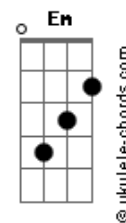

Gabriel Guedes - Quando Jesus Estendeu a Sua Mão / Mensagem da Cruz (Pot-Pourri)

tom:

Intro: **Db Ab Gb**
Db Ebm Db

[Primeira Parte]

Db
A minha alma estava longe
Do caminho do Céu
Db Ab Db
Eu era pobre, perdido, pecador
(**Ebm Db**)

Db Db
Mas Jesus transformou
Gb Gb Db
Minhas trevas em luz
Db Ab
Quando Ele estendeu a Sua mão
Gb Db Ebm Db
Para mim

[Refrão]

Db Gb Db Ebm Db
Quando Jesus estendeu a Sua mão
Eb Ab Ab
Quando estendeu Sua mão para mim
Db Db
Eu era pobre, perdido
Gb Gb Db Db
Sem Deus, sem Jesus
Db Ab Db
Quando estendeu a Sua mão para mim

(**G**)

[Segunda Parte]

D D D
Agora me regozijo
A G D
Desde que O aceitei
D A A D
E na tempestade, eu posso sossegar

(**Em D**)

Acordes

D D
Pois, com Ele estou liberto
G G D
Do perigo e do mal
D A G D Em D
Quando estendeu a Sua mão para mim

[Refrão]

D G D
Quando Jesus estendeu a Sua mão
E A
Quando estendeu Sua mão para mim
D D
Eu era pobre, perdido
G G D D
Sem Deus, sem Jesus
D A G D Em D
Quando estendeu a Sua mão para mim

[Refrão 2]

(**A**) **Bm A Gb7 Bm Am**
Sim, eu amo a mensagem da cruz
D G A D Em
'Té morrer eu a vou proclamar
A D D G Bb
Levarei, eu também, minha cruz
D A D D D
'Té por uma coroa trocar