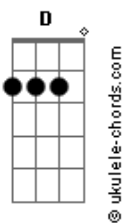

Gabriel Guedes - Quando Jesus Estendeu a Sua Mão / Mensagem da Cruz (Pot-Pourri)

tom:

Intro: **Db Ab Gb**
Db Ebm Db

[Primeira Parte]

Db
A minha alma estava longe
Do caminho do Céu
Db Ab Db
Eu era pobre, perdido, pecador
(**Ebm Db**)

Db Db
Mas Jesus transformou
Gb Gb Db
Minhas trevas em luz
Db Ab
Quando Ele estendeu a Sua mão
Gb Db Ebm Db
Para mim

[Refrão]

Db Gb Db Ebm Db
Quando Jesus estendeu a Sua mão
Eb Ab Ab
Quando estendeu Sua mão para mim
Db Db
Eu era pobre, perdido
Gb Gb Db Db
Sem Deus, sem Jesus
Db Ab Db
Quando estendeu a Sua mão para mim

(**G**)

[Segunda Parte]

D D D
Agora me regozijo
A G D
Desde que O aceitei
D A A D
E na tempestade, eu posso sossegar

(**Em D**)

Acordes

D D
Pois, com Ele estou liberto
G G D
Do perigo e do mal
D A G D Em D
Quando estendeu a Sua mão para mim

[Refrão]

D G D
Quando Jesus estendeu a Sua mão
E A
Quando estendeu Sua mão para mim
D D
Eu era pobre, perdido
G G D D
Sem Deus, sem Jesus
D A G D Em D
Quando estendeu a Sua mão para mim

[Refrão 2]

(**A**) **Bm A Gb7 Bm Am**
Sim, eu amo a mensagem da cruz
D G A D Em
'Té morrer eu a vou proclamar
A D D G Bb
Levarei, eu também, minha cruz
D A D D D
'Té por uma coroa trocar

Bm A Gb7 Bm Am
Sim, eu amo a mensagem da cruz
D G A D Em
'Té morrer eu a vou proclamar
A D D G Bb
Levarei, eu também, minha cruz
D A D
'Té por uma coroa trocar

(**E**)

D D G Bb
Levarei, eu também, minha cruz
D A Em
'Té por uma coroa trocar

[Final] **Em G Bm A**
Em G Bm A
Em G Bm A G