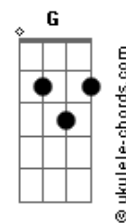

Gabriel Guedes - Quando Jesus Estendeu a Sua Mão / Mensagem da Cruz (Pot-Pourri)

tom:

Intro: **Db Ab Gb**
Db Ebm Db

[Primeira Parte]

Db
A minha alma estava longe
Do caminho do Céu
Db Ab Db
Eu era pobre, perdido, pecador
(**Ebm Db**)

Db Db
Mas Jesus transformou
Gb Gb Db
Minhas trevas em luz
Db Ab
Quando Ele estendeu a Sua mão
Gb Db Ebm Db
Para mim

[Refrão]

Db Gb Db Ebm Db
Quando Jesus estendeu a Sua mão
Eb Ab Ab
Quando estendeu Sua mão para mim
Db Db
Eu era pobre, perdido
Gb Gb Db Db
Sem Deus, sem Jesus
Db Ab Db
Quando estendeu a Sua mão para mim

(**G**)

[Segunda Parte]

D D D
Agora me regozijo
A G D
Desde que O aceitei
D A A D
E na tempestade, eu posso sossegar

(**Em D**)

Acordes

D D
Pois, com Ele estou liberto
G G D
Do perigo e do mal
D A G D Em D
Quando estendeu a Sua mão para mim

[Refrão]

D G D
Quando Jesus estendeu a Sua mão
E A
Quando estendeu Sua mão para mim
D D
Eu era pobre, perdido
G G D D
Sem Deus, sem Jesus
D A G D Em D
Quando estendeu a Sua mão para mim

[Refrão 2]

(**A**) **Bm A Gb7 Bm Am**
Sim, eu amo a mensagem da cruz
D G A D Em
'Té morrer eu a vou proclamar
A D D G Bb
Levarei, eu também, minha cruz
D A D D D
'Té por uma coroa trocar