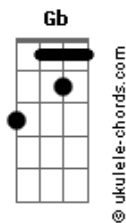

Gabriel Guedes - Quando Jesus Estendeu a Sua Mão / Mensagem da Cruz (Pot-Pourri)

tom:

Intro: **Db Ab Gb**
Db Ebm Db

[Primeira Parte]

Db
A minha alma estava longe
Do caminho do Céu
Db Ab Db
Eu era pobre, perdido, pecador
(**Ebm Db**)

Db Db
Mas Jesus transformou
Gb Gb Db
Minhas trevas em luz
Db Ab
Quando Ele estendeu a Sua mão
Gb Db Ebm Db
Para mim

[Refrão]

Db Gb Db Ebm Db
Quando Jesus estendeu a Sua mão
Eb Ab Ab
Quando estendeu Sua mão para mim
Db Db
Eu era pobre, perdido
Gb Gb Db Db
Sem Deus, sem Jesus
Db Ab Db
Quando estendeu a Sua mão para mim

(**G**)

[Segunda Parte]

D D D
Agora me regozijo
A G D
Desde que O aceitei
D A A D
E na tempestade, eu posso sossegar

(**Em D**)

Acordes

D D
Pois, com Ele estou liberto
G G D
Do perigo e do mal
D A G D Em D
Quando estendeu a Sua mão para mim

[Refrão]

D G D
Quando Jesus estendeu a Sua mão
E A
Quando estendeu Sua mão para mim
D D
Eu era pobre, perdido
G G D D
Sem Deus, sem Jesus
D A G D Em D
Quando estendeu a Sua mão para mim

[Refrão 2]

(**A**) **Bm A Gb7 Bm Am**
Sim, eu amo a mensagem da cruz
D G A D Em
'Té morrer eu a vou proclamar
A D D G Bb
Levarei, eu também, minha cruz
D A D D D
'Té por uma coroa trocar