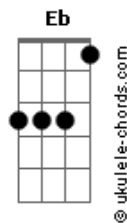

Gabriel Guedes - Quando Jesus Estendeu a Sua Mão / Mensagem da Cruz (Pot-Pourri)

tom:

Intro: **Db Ab Gb**
Db Ebm Db

[Primeira Parte]

Db
A minha alma estava longe
Do caminho do Céu
Db Ab Db
Eu era pobre, perdido, pecador
(**Ebm Db**)

Db Db
Mas Jesus transformou
Gb Gb Db
Minhas trevas em luz
Db Ab
Quando Ele estendeu a Sua mão
Gb Db Ebm Db
Para mim

[Refrão]

Db Gb Db Ebm Db
Quando Jesus estendeu a Sua mão
Eb Ab Ab
Quando estendeu Sua mão para mim
Db Db
Eu era pobre, perdido
Gb Gb Db Db
Sem Deus, sem Jesus
Db Ab Db
Quando estendeu a Sua mão para mim

(**G**)

[Segunda Parte]

D D D
Agora me regozijo
A G D
Desde que O aceitei
D A A D
E na tempestade, eu posso sossegar

(**Em D**)

Acordes

D D
Pois, com Ele estou liberto
G G D
Do perigo e do mal
D A G D Em D
Quando estendeu a Sua mão para mim

[Refrão]

D G D
Quando Jesus estendeu a Sua mão
E A
Quando estendeu Sua mão para mim
D D
Eu era pobre, perdido
G G D D
Sem Deus, sem Jesus
D A G D Em D
Quando estendeu a Sua mão para mim

[Refrão 2]

(**A**) **Bm A Gb7 Bm Am**
Sim, eu amo a mensagem da cruz
D G A D Em
'Té morrer eu a vou proclamar
A D D G Bb
Levarei, eu também, minha cruz
D A D D D
'Té por uma coroa trocar