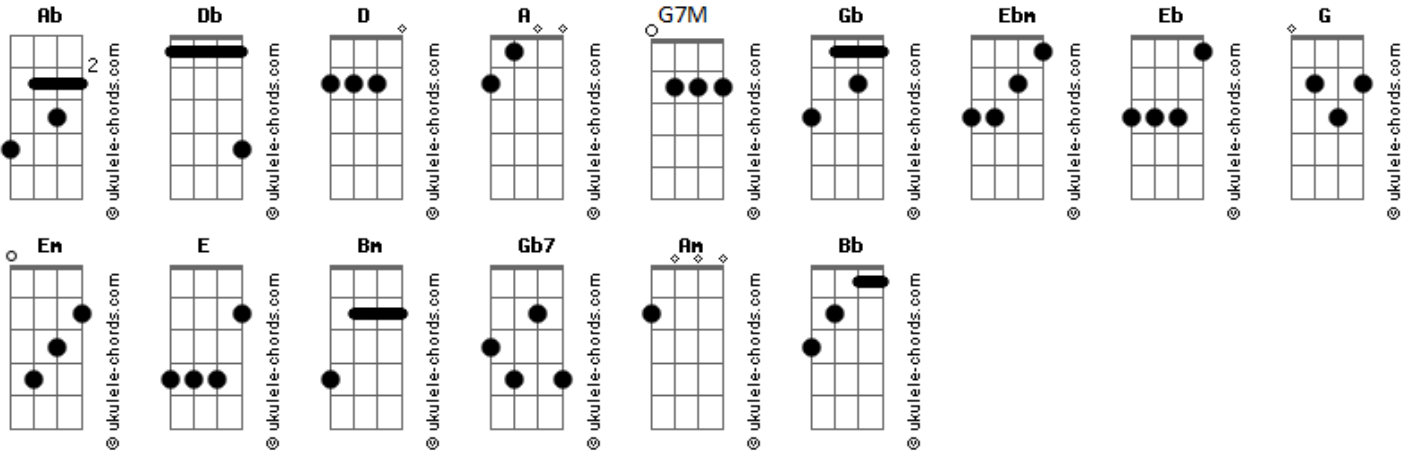

Gabriel Guedes - Quando Jesus Estendeu a Sua Mão / Mensagem da Cruz (Pot-Pourri)

tom:
Intro: Db Ab Gb
Db Ebm Db

[Primeira Parte]

A minha alma estava longe
Do caminho do Céu
Eu era pobre, perdido, pecador
(Ebm Db)

Mas Jesus transformou
Minhas trevas em luz
Quando Ele estendeu a Sua mão
Para mim

[Refrão]

Quando Jesus estendeu a Sua mão
Quando estendeu Sua mão para mim
Eu era pobre, perdido
Sem Deus, sem Jesus
Quando estendeu a Sua mão para mim
(G)

[Segunda Parte]

Agora me regozijo
Desde que O aceitei
E na tempestade, eu posso sossegar
(Em D)

Acordes

Pois, com Ele estou liberto
Do perigo e do mal
Quando estendeu a Sua mão para mim

[Refrão]

Quando Jesus estendeu a Sua mão
Quando estendeu Sua mão para mim
Eu era pobre, perdido
Sem Deus, sem Jesus
Quando estendeu a Sua mão para mim

[Refrão 2]

(A) Bm A Gb7 Bm Am
Sim, eu amo a mensagem da cruz
'Té morrer eu a vou proclamar
Levarei, eu também, minha cruz
'Té por uma coroa trocar

Bm A Gb7 Bm Am
Sim, eu amo a mensagem da cruz
'Té morrer eu a vou proclamar
Levarei, eu também, minha cruz
'Té por uma coroa trocar