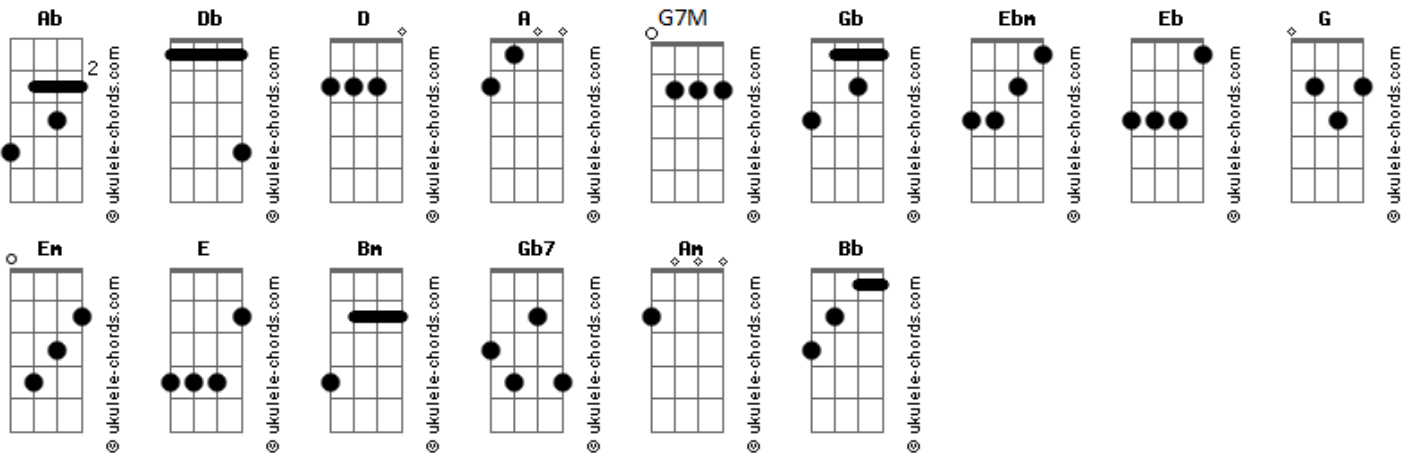

Gabriel Guedes - Quando Jesus Estendeu a Sua Mão / Mensagem da Cruz (Pot-Pourri)

tom:

Intro: **Db Ab Gb**
Db Ebm Db

[Primeira Parte]

Db
A minha alma estava longe
Do caminho do Céu
Db Ab Db
Eu era pobre, perdido, pecador
(**Ebm Db**)

Db Db
Mas Jesus transformou
Gb Gb Db
Minhas trevas em luz
Db Ab
Quando Ele estendeu a Sua mão
Gb Db Ebm Db
Para mim

[Refrão]

Db Gb Db Ebm Db
Quando Jesus estendeu a Sua mão
Eb Ab Ab
Quando estendeu Sua mão para mim
Db Db
Eu era pobre, perdido
Gb Gb Db Db
Sem Deus, sem Jesus
Db Ab Db
Quando estendeu a Sua mão para mim
(**G**)

[Segunda Parte]

D D D
Agora me regozijo
A G D
Desde que O aceitei
D A A D
E na tempestade, eu posso sossegar
(**Em D**)

Acordes

D D
Pois, com Ele estou liberto
G G D
Do perigo e do mal
D A G D Em D
Quando estendeu a Sua mão para mim

[Refrão]

D G D
Quando Jesus estendeu a Sua mão
E A
Quando estendeu Sua mão para mim
D D
Eu era pobre, perdido
G G D D
Sem Deus, sem Jesus
D A G D Em D
Quando estendeu a Sua mão para mim

[Refrão 2]

(**A**) **Bm A Gb7 Bm Am**
Sim, eu amo a mensagem da cruz
D G A D Em
'Té morrer eu a vou proclamar
A D D G Bb
Levarei, eu também, minha cruz
D A D D D
'Té por uma coroa trocar

Bm A Gb7 Bm Am
Sim, eu amo a mensagem da cruz
D G A D Em
'Té morrer eu a vou proclamar
A D D G Bb
Levarei, eu também, minha cruz
D A D
'Té por uma coroa trocar

(**E**)

D D G Bb
Levarei, eu também, minha cruz
D A Em
'Té por uma coroa trocar

[Final] **Em G7M Bm A**
Em G7M Bm A
Em G7M Bm A G