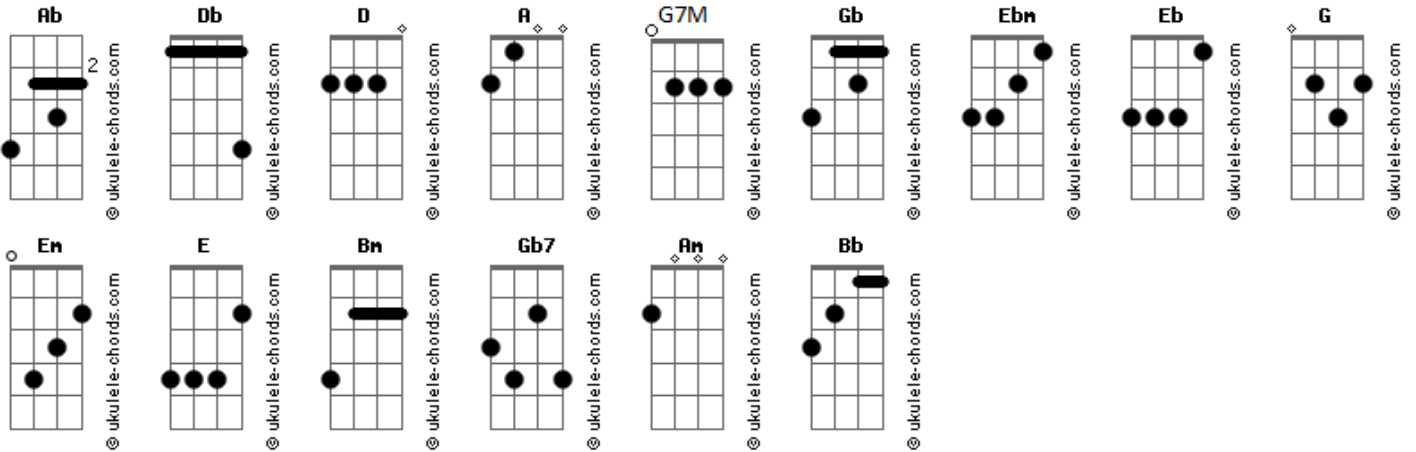

# Gabriel Guedes - Quando Jesus Estendeu a Sua Mão / Mensagem da Cruz (Pot-Pourri)

tom:  
Intro: Db Ab Gb  
Db Ebm Db

[Primeira Parte]

A minha alma estava longe  
Do caminho do Céu  
Eu era pobre, perdido, pecador  
( Ebm Db )

Mas Jesus transformou  
Minhas trevas em luz  
Quando Ele estendeu a Sua mão  
Para mim

[Refrão]

Quando Jesus estendeu a Sua mão  
Quando estendeu Sua mão para mim  
Eu era pobre, perdido  
Sem Deus, sem Jesus  
Quando estendeu a Sua mão para mim  
( G )

## Acordes

Pois, com Ele estou liberto  
Do perigo e do mal  
Quando estendeu a Sua mão para mim

[Refrão]

Quando Jesus estendeu a Sua mão  
Quando estendeu Sua mão para mim  
Eu era pobre, perdido  
Sem Deus, sem Jesus  
Quando estendeu a Sua mão para mim

[Refrão 2]

( A ) Bm A Gb7 Bm Am  
Sim, eu amo a mensagem da cruz  
'Té morrer eu a vou proclamar  
Levarei, eu também, minha cruz  
'Té por uma coroa trocar

Bm A Gb7 Bm Am  
Sim, eu amo a mensagem da cruz  
'Té morrer eu a vou proclamar  
Levarei, eu também, minha cruz  
'Té por uma coroa trocar