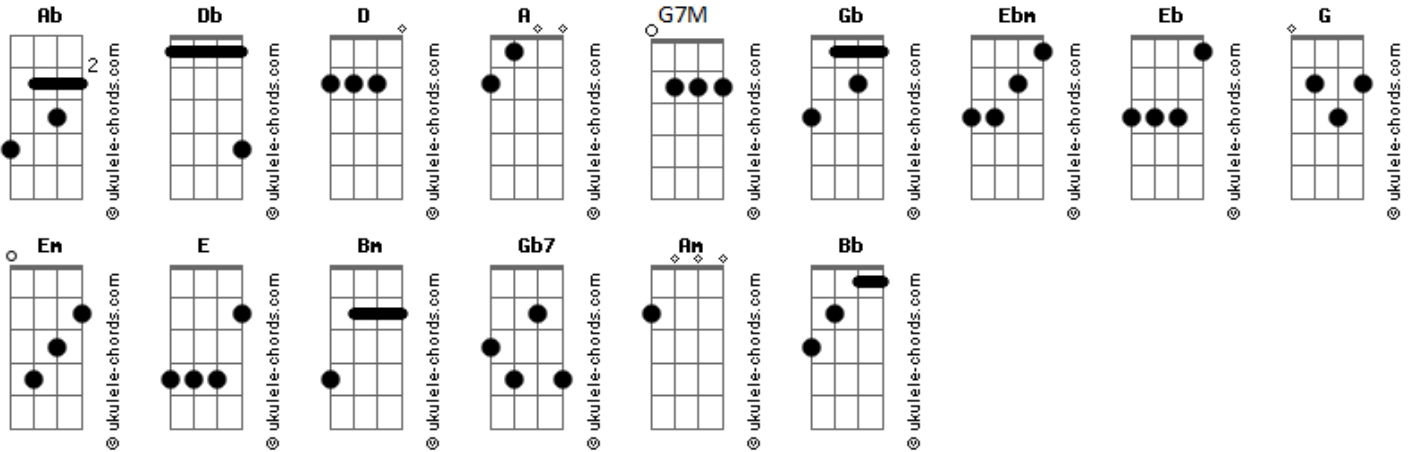

# Gabriel Guedes - Quando Jesus Estendeu a Sua Mão / Mensagem da Cruz (Pot-Pourri)

tom:   
 Intro: Db Ab Gb Db Ebm Db

[Primeira Parte]

A minha alma estava longe   
 Do caminho do Céu   
 Eu era pobre, perdido, pecador   
 ( Ebm Db )

Mas Jesus transformou   
 Minhas trevas em luz   
 Quando Ele estendeu a Sua mão   
 Para mim

[Refrão]

Quando Jesus estendeu a Sua mão   
 Quando estendeu Sua mão para mim   
 Eu era pobre, perdido   
 Sem Deus, sem Jesus   
 Quando estendeu a Sua mão para mim   
 ( G )

## Acordes

Pois, com Ele estou liberto   
 Do perigo e do mal   
 Quando estendeu a Sua mão para mim

[Refrão]

Quando Jesus estendeu a Sua mão   
 Quando estendeu Sua mão para mim   
 Eu era pobre, perdido   
 Sem Deus, sem Jesus   
 Quando estendeu a Sua mão para mim

[Refrão 2]

( A ) Bm A Gb7 Bm Am   
 Sim, eu amo a mensagem da cruz   
 'Té morrer eu a vou proclamar   
 Levarei, eu também, minha cruz   
 'Té por uma coroa trocar

Bm A Gb7 Bm Am   
 Sim, eu amo a mensagem da cruz   
 'Té morrer eu a vou proclamar   
 Levarei, eu também, minha cruz   
 'Té por uma coroa trocar