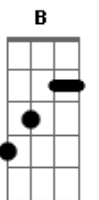

© ukulele-chords.com