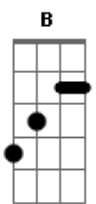

Gabriel Gontijo - Quem Me Dera

Tom: B

m Bm A
G
Quem me dera se o teu silêncio fosse sim
Gb7 Bm
Dai já era, seria dona de mim
A
G
Quem me dera se eu pudesse perceber
Gb7
Que sinto falta
(Bm A G Gb7)
(Bm A G Gb7)

Bm A
Do lado de cá o amor não se perdeu
Bm A
Do lado de cá saudade me conheceu
Bm A
Gb7
Me diz que graça tem um dueto sem par
Bm A
Gb7
Me diz que graça tem sair só pra dançar

Bm A
G
Quem me dera se o teu silêncio fosse sim
Gb7 Bm
Dai já era, seria dona de mim
A
G
Quem me dera se eu pudesse perceber
Gb7
Que sinto falta
(Bm A G Gb7)
(Bm A G Gb7)

Bm A
Do lado de cá o amor não se perdeu
Bm A
Do lado de cá saudade me conheceu
Bm A
Gb7

Me diz que graça tem um dueto sem par
Bm A G
Gb7
Me diz que graça tem sair só pra dançar
Bm A
G
Quem me dera se o teu silêncio fosse sim
Gb7 Bm
Dai já era, seria dona de mim
A
G
Quem me dera se eu pudesse perceber
Gb7
Que sinto falta de ficar com você

Gb7 Bm A G Gb7
(Ê ê ê ê) de ficar com você (ê ê ê ê)
Gb7 Bm A G
G (Ê ê ê ê) quero ficar com você (ê ê ê ê)
Bm A
G
Quem me dera se o teu silêncio fosse sim
Gb7 Bm
Dai já era, seria dona de mim
A

G
Quem me dera se eu pudesse perceber
Gb7
Que sinto falta de ficar com você
Bm A
De ficar só com você
G Gb7
De ficar só com você
Bm A
De ficar só com você
G Gb7
De ficar só com você
Bm A G
(ê ê ê ê) Se teu silêncio fosse sim (ê ê ê ê)
Gb7 Gb7 Bm
Seria dona de mim (ê ê ê ê)
Gb7 A G
Se pudesse perceber
G
Que sinto falta de você

Acordes

© ukulele-chords.com