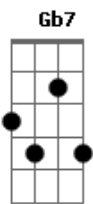

© ukulele-chords.com