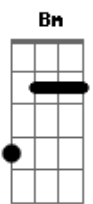

© ukulele-chords.com