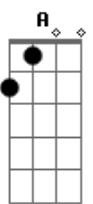

© ukulele-chords.com