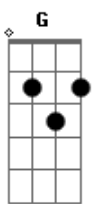

© ukulele-chords.com