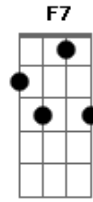

© ukulele-chords.com