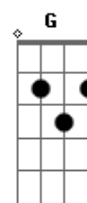

© ukulele-chords.com