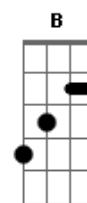

© ukulele-chords.com