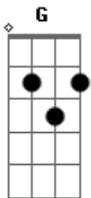

Gabriel Gava - Delicinha (part. Naiara Azevedo)

Tom: G
Intro: F Am7 G
F Am7 G

[Primeira Parte]

F
Eu saio
Am7
Eu bebo
G
Eu beijo
F Am7 G
Se for preciso até deito com outra pessoa pra te esquecer

[Pré-Refrão]

F Am7 G
Mas o duro é o dia seguinte saber que não resolve nada
F Am7 G
Pensar na pessoa certa e fazer amor com a errada

[Refrão]

F Am7 G
Oh minha delicinha volta pra vida minha
F Am7 G
Oh minha delicinha volta pra vida minha
F Am7
Aquele mexidinha só você que tinha
G
Aquele mexidinha só você que tinha
F Am7 G
Oh minha delicinha volta pra vida minha
F Am7 G
Oh minha delicinha volta pra vida minha

F Am7
Aquele mexidinha só você que tinha
G
Aquele mexidinha só você que tinha

(F Am7 G)
(F Am7 G)

[Pré-Refrão]

F Am7 G
Mas o duro é o dia seguinte saber que não resolve nada
F Am7 G
Pensar na pessoa certa e fazer amor com a errada

[Refrão]

F Am7 G
Oh minha delicinha volta pra vida minha
F Am7 G
Oh minha delicinha volta pra vida minha
F Am7
Aquele mexidinha só você que tinha
G
Aquele mexidinha só você que tinha
F Am7 G
Oh minha delicinha volta pra vida minha
F Am7 G
Oh minha delicinha volta pra vida minha
F Am7
Aquele mexidinha só você que tinha
G
Aquele mexidinha só você que tinha

[Final] F Am7 G
F Am7 G

Acordes

© ukulele-chords.com