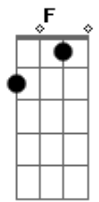

Gabriel Gaier - Dias Iguais

Tom: F

Intro: 2x: Dm7 Am7 Gm7 A7

Dm7
Vou sair na noite e vou descontraír
Am7
Chegar na festa e vou me divertir
Gm7
Com os amigos até
A7
Até o sol raiar

Dm7
Sair da rotina de todos os dias
Am7
Curtir essa vibe, só alegria
Gm7
Quero ver, curtir, dançar
A7
Até o sol raiar

Refrão:
(Dm7 Am7 Gm7 A7)
Não vai, não vai ser igual
Nosso dia não vai ser igual
Não vai, não vai ser igual
Quero um dia fora do normal

(Dm7 Am7 Gm7 A7) (2x)

Dm7
Vou sair na noite e vou descontraír
Am7
Chegar na festa e vou me divertir
Gm7
Com os amigos até
A7
Até o sol raiar

(Dm7 Am7 Gm7 Am7)
Nosso dia não vai ser igual
Porque aqui ninguém vai ficar de mau
Nem aqui nem na praia do pinhal
Não vou perder esse meu, esse teu astral
Só vou se for de bem com a vida
Com a cabeça ativa
E vibrações positivas

(Dm7 C7 Bb7 A7) (2x)

Dm7
Pode acreditar pode acreditar
Am7
Que tudo pode mudar
Gm7
O mundo é de quem aposta, de quem arrisca
A7
E não tem medo de errar

(Dm7 C7 Bb7 A7) até o fim

Acordes

© ukulele-chords.com