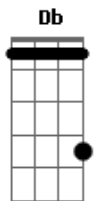

© ukulele-chords.com