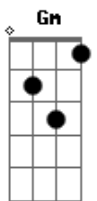

© ukulele-chords.com