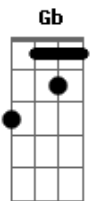

© ukulele-chords.com