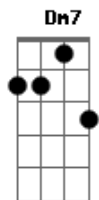

© ukulele-chords.com