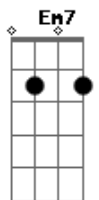

© ukulele-chords.com