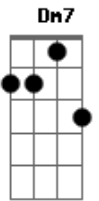

© ukulele-chords.com