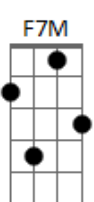

© ukulele-chords.com