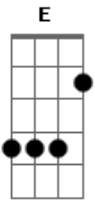

Gabriel Fersat - Eterno

tom:

Intro: Am7 E7M F7M G7 A7

[Primeira Parte]

C E7M
Oh eterno tu me vês
F7M G7
E me conhece
C E7M
Me persegue o seu amor
F7M G7 A7
Do levantar ao meu deitar

(C F Fm G)

C E7M
Oh eterno tu me sondas
F7M G7
E me tens
C E7M
Me alcança com misericordia
F7M G7 A7

© ukulele-chords.com

© ukulele-chords.com

© ukulele-chords.com

© ukulele-chords.com

© ukulele-chords.com

[Refrão]

Am7 E7M F7M
Ah mesmo quando não vejo
G7 A7
O sol nascer me ponho a cantar

Am7 E7M F7M
Ah mesmo quando sinto
G7 A7
O arrepio que "prova" enfim pronto estar

[Ponte]

E F7M
Sei que nessa terra passageira
Cm F7M
A eternidade chega, a gente desajeita
G7 A7 C
Pra enfim o eterno tudo ajeitar

[Final] C F Fm G
C F Fm G