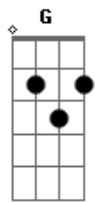

Gabriel Fersat - Eterno

tom:

Intro: Am7 E7M F7M G7 A7

[Primeira Parte]

C E7M
Oh eterno tu me vês
F7M G7
E me conhece
C E7M
Me persegue o seu amor
F7M G7 A7
Do levantar ao meu deitar

(C F Fm G)

C E7M
Oh eterno tu me sondas
F7M G7
E me tens
C E7M
Me alcança com misericordia
F7M G7 A7

© ukulele-chords.com

© ukulele-chords.com

© ukulele-chords.com

© ukulele-chords.com

© ukulele-chords.com

[Refrão]

Am7 E7M F7M
Ah mesmo quando não vejo
G7 A7
O sol nascer me ponho a cantar

Am7 E7M F7M
Ah mesmo quando sinto
G7 A7
O arrepio que "prova" enfim pronto estar