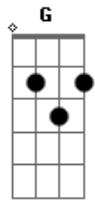

Gabriel Fersat - Eterno

tom:

Intro: Am7 E7M F7M G7 A7

[Primeira Parte]

C E7M
Oh eterno tu me vês
F7M G7
E me conhece
C E7M
Me persegue o seu amor
F7M G7 A7
Do levantar ao meu deitar

(C F Fm G)

C E7M
Oh eterno tu me sondas
F7M G7
E me tens
C E7M
Me alcança com misericordia
F7M G7 A7

© ukulele-chords.com

© ukulele-chords.com

© ukulele-chords.com

© ukulele-chords.com

© ukulele-chords.com

[Refrão]

Am7 E7M F7M
Ah mesmo quando não vejo
G7 A7
O sol nascer me ponho a cantar

Am7 E7M F7M
Ah mesmo quando sinto
G7 A7
O arrepio que "prova" enfim pronto estar