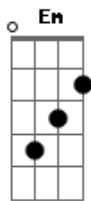

© ukulele-chords.com