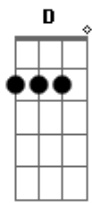

Gabriel Elias - Toda Perfeitinha

tom:

Intro: Em Dm E Em D

Na roda de viola à beira-mar

Eu conheci essa menina

Em frente a dona Janaína

Levou meu coração

Pirei no teu olhar eu viajei na tua sina

Espero que seja rotina

A tua aparição

Leve como deve ser

Me leve se eu merecer

Toda perfeitinha

De saia rodada com sua rasteirinha

Toda perfeitinha

Curtir Bob Marley

Sorrir com covinha

Toda perfeitinha

Pra ser cem por cento só falta ser minha

Toda perfeitinha

Será que ela sabe o tanto que ela é linda?

Quando sorri é mais ainda

(Em D E Em D)

Não tô só de passagem

Acordes

© ukulele-chords.com