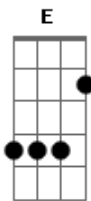

© ukulele-chords.com