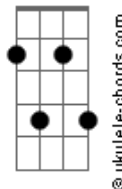

Gabriel Elias - Solstício de Verão

Tom: Gb

m [Intro] D7M E

D7M
Eu sei
Faz tempo que a brisa levou E
As horas do meu dia em vão Dbm7
Esperando ter teu sorriso, amor Gbm7

Dbm7 D7M
Eu sei
Você é um solstício de verão E
Desde que você se foi Dbm7
Canto pra lua essa canção Gbm7
Bm7 Dbm7 D7M E

Pra trazer você pra perto de mim

D7M
Então vem
Que eu já não posso mais ficar sozinho E
Sigo suas pegadas no caminho Dbm7
Você é a direção Gbm7 Dbm7

D7M
Então vem
Que eu já não posso mais ficar sozinho E
Sigo suas pegadas no caminho Dbm7
Você é a direção pros meus dias de Sol Gbm7 Dbm7 D7M

[Final] E Dbm7 Gbm7 C#m7

Acordes

© ukulele-chords.com

© ukulele-chords.com

© ukulele-chords.com

© ukulele-chords.com

Gbm7

© ukulele-chords.com

© ukulele-chords.com