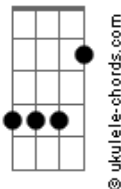

Gabriel Elias - Solstício de Verão

Tom: Gb

m [Intro] D7M E

D7M
Eu sei
Faz tempo que a brisa levou E
As horas do meu dia em vão Dbm7
Esperando ter teu sorriso, amor Gbm7

Dbm7 D7M
Eu sei
Você é um solstício de verão E
Desde que você se foi Dbm7
Canto pra lua essa canção Gbm7
Bm7 Dbm7 D7M E

Pra trazer você pra perto de mim

D7M
Então vem
Que eu já não posso mais ficar sozinho E
Sigo suas pegadas no caminho Dbm7
Você é a direção Gbm7 Dbm7

D7M
Então vem
Que eu já não posso mais ficar sozinho E
Sigo suas pegadas no caminho Dbm7
Você é a direção pros meus dias de Sol Gbm7 Dbm7 D7M

[Final] E Dbm7 Gbm7 C#m7

Acordes

© ukulele-chords.com

© ukulele-chords.com

E

© ukulele-chords.com

© ukulele-chords.com

© ukulele-chords.com

© ukulele-chords.com