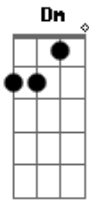

© ukulele-chords.com