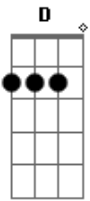

Gabriel Elias - Sinais

Tom: A

Intro: A A D Dm

D Dm A B
Foi você, é você, será você amanhã
D Dm
O vento que te trouxe te levou embora
A
Me sinto tão perdido sem você agora
B
Não consigo parar de pensar
D
Dos planos que um dia a gente fez
Dm

2 filhos e um bulldog francês

A B D Dm
Deixar tudo de lado e só viver de amor, mas acabou.

A
Eu faço tudo pra você voltar

Dm A D
Mudei até os móveis de lugar, saudades é te ver em cada canto
sem você estar,

A A
Cê pode até dizer que não dá mais, que pra você agora tanto
faz,

D Dm
Eu sei que o amor não se desfaz, por isso ainda espero os teus
sinais

Acordes

© ukulele-chords.com

© ukulele-chords.com

© ukulele-chords.com

© ukulele-chords.com