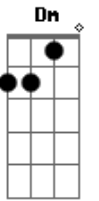

Gabriel Elias - Sinais

Tom: A

Intro: A A D Dm

D Dm A B
 Foi você, é você, será você amanhã
 D Dm
 O vento que te trouxe te levou embora
 A
 Me sinto tão perdido sem você agora
 B
 Não consigo parar de pensar
 D
 Dos planos que um dia a gente fez
 Dm

2 filhos e um bulldog francês

A B D Dm
 Deixar tudo de lado e só viver de amor, mas acabou.

A
 Eu faço tudo pra você voltar

Dm A D
 Mudei até os móveis de lugar, saudades é te ver em cada canto
 sem você estar,

A A
 Cê pode até dizer que não dá mais, que pra você agora tanto
 faz,

D Dm
 Eu sei que o amor não se desfaz, por isso ainda espero os teus
 sinais

Acordes

© ukulele-chords.com

© ukulele-chords.com

© ukulele-chords.com