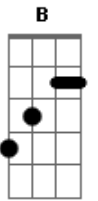

Gabriel Elias - Sinais

Tom: A

Intro: A A D Dm

D Dm A B
 Foi você, é você, será você amanhã
 D Dm
 O vento que te trouxe te levou embora
 A
 Me sinto tão perdido sem você agora
 B
 Não consigo parar de pensar
 D
 Dos planos que um dia a gente fez
 Dm

2 filhos e um bulldog francês

A B D Dm
 Deixar tudo de lado e só viver de amor, mas acabou.

A
 Eu faço tudo pra você voltar

Dm A D
 Mudei até os móveis de lugar, saudades é te ver em cada canto
 sem você estar,

A A
 Cê pode até dizer que não dá mais, que pra você agora tanto
 faz,

D Dm
 Eu sei que o amor não se desfaz, por isso ainda espero os teus
 sinais

Acordes

© ukulele-chords.com

© ukulele-chords.com

© ukulele-chords.com