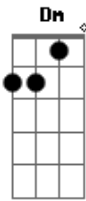

© ukulele-chords.com