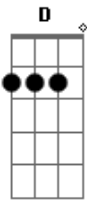

Gabriel Elias - Sinais

Tom: A

Intro: A A D Dm

D Dm A B
Foi você, é você, será você amanhã
D Dm
O vento que te trouxe te levou embora
A
Me sinto tão perdido sem você agora
B
Não consigo parar de pensar
D
Dos planos que um dia a gente fez
Dm

2 filhos e um bulldog francês

A B D Dm
Deixar tudo de lado e só viver de amor, mas acabou.

A
Eu faço tudo pra você voltar

Dm A D
Mudei até os móveis de lugar, saudades é te ver em cada canto
sem você estar,

A A
Cê pode até dizer que não dá mais, que pra você agora tanto
faz,

D Dm
Eu sei que o amor não se desfaz, por isso ainda espero os teus
sinais

Acordes

© ukulele-chords.com

© ukulele-chords.com

© ukulele-chords.com

© ukulele-chords.com