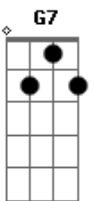

© ukulele-chords.com