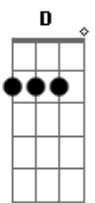

Am7
 Eu sei que é meio estranho

Num mundo desse tamanho
 D
 Um alguém ser o nosso melhor lugar
 Am7
 Loucura ou desatino

Quando o nosso destino
 D
 Se cruza e decidir ficar

[Refrão]

G7M
 Pra ser nós dois, precisa muita não
 Am7
 Só do teu coração bater mais forte se eu
 Em
 Seguro a tua mão, me leva pra dançar
 C
 Longe da solidão é só dizer que sim

G7M
 Pra ser nós dois, precisa muita não
 Am7
 Só do teu coração bater mais forte se eu

Acordes

© ukulele-chords.com

© ukulele-chords.com

© ukulele-chords.com

© ukulele-chords.com

© ukulele-chords.com

© ukulele-chords.com

© ukulele-chords.com

© ukulele-chords.com

© ukulele-chords.com

Em
 Seguro a tua mão, me leva pra dançar
 C
 Longe da solidão é só dizer que sim

G7M Am7 Em C
 E não dizer que não

Em D
 Vou lançar no céu
 C7M G7M
 Palavras de bem-querer
 C7M G7M
 Ideias de solução
 Am7 D
 Pra germinar caminhos