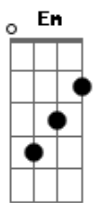

Gabriel Elias - Pra Ser Nós Dois

tom:

Intro: **G7M** **Bm7** **Am7** **D**

G7M
 Não sei se é moça ou sereia
Bm7
 Só sei que serei seu
Am7
 Talvez entre tantos talvez
D
 A gente ainda há de ser
G7M
 Clareia feito manhã nova
Bm7
 É o céu sem nuvens
Bbm7 **Am7**
 Quanto tu nu vens
D
 As estrelas parece ao alcance das mãos

Am7
 Eu sei que é meio estranho

Num mundo desse tamanho
D
 Um alguém ser o nosso melhor lugar
Am7
 Loucura ou desatino

Quando o nosso destino
D
 Se cruza e decidir ficar

[Refrão]

G7M
 Pra ser nós dois, precisa muita não
Am7
 Só do teu coração bater mais forte se eu
Em
 Seguro a tua mão, me leva pra dançar
C
 Longe da solidão é só dizer que sim

G7M
 Pra ser nós dois, precisa muita não
Am7
 Só do teu coração bater mais forte se eu

Acordes

Em
 Seguro a tua mão, me leva pra dançar
C
 Longe da solidão é só dizer que sim

G7M **Am7** **Em** **C**
 E não dizer que não