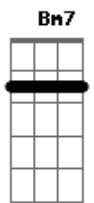

Gabriel Elias - Pra Ser Nós Dois

tom:

Intro: **G7M** **Bm7** **Am7** **D**

G7M
Não sei se é moça ou sereia
Bm7
Só sei que serei seu
Am7
Talvez entre tantos talvezes
D
A gente ainda há de ser

G7M
Clareia feito manhã nova
Bm7
É o céu sem nuvens
Bbm7 **Am7**
Quanto tu nu vens
D
As estrelas parece ao alcance das mãos

Am7
Eu sei que é meio estranho

Num mundo desse tamanho
D
Um alguém ser o nosso melhor lugar
Am7
Loucura ou desatino

Quando o nosso destino
D
Se cruza e decidir ficar

[Refrão]

G7M
Pra ser nós dois, precisa muita não
Am7
Só do teu coração bater mais forte se eu
Em
Seguro a tua mão, me leva pra dançar
C
Longe da solidão é só dizer que sim

G7M
Pra ser nós dois, precisa muita não
Am7
Só do teu coração bater mais forte se eu

Acordes

Em
Seguro a tua mão, me leva pra dançar
C
Longe da solidão é só dizer que sim

G7M **Am7** **Em** **C**
E não dizer que não

Em **D**
Vou lançar no céu
C7M **G7M**
Palavras de bem-querer
C7M **G7M**
Ideias de solução
Am7 **D**
Pra germinar caminhos

Em **D**
Barcos de papel
C7M **G7M**
Não afundam se chover
C7M **G7M**
Deixa eu ver de perto
Am7 **D**
Se o amor já fez seu ninho

[Refrão]

G7M
Pra ser nós dois, precisa muita não
Am7
Só do teu coração bater mais forte se eu
Em
Seguro a tua mão, me leva pra dançar
C
Longe da solidão é só dizer que sim

G7M
Pra ser nós dois, precisa muita não
Am7
Só do teu coração bater mais forte se eu
Em
Seguro a tua mão, me leva pra dançar
C
Longe da solidão é só dizer que sim

G7M **Am7** **Em** **C**
E não dizer que não