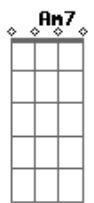

Gabriel Elias - Pra Ser Nós Dois

tom:

Intro: **G7M** **Bm7** **Am7** **D**

G7M
 Não sei se é moça ou sereia
Bm7
 Só sei que serei seu
Am7
 Talvez entre tantos talvez
D
 A gente ainda há de ser
G7M
 Clareia feito manhã nova
Bm7
 É o céu sem nuvens
Bbm7 **Am7**
 Quanto tu nu vens
D
 As estrelas parece ao alcance das mãos

Am7
 Eu sei que é meio estranho

Num mundo desse tamanho
D
 Um alguém ser o nosso melhor lugar
Am7
 Loucura ou desatino

Quando o nosso destino
D
 Se cruza e decidir ficar

[Refrão]

G7M
 Pra ser nós dois, precisa muita não
Am7
 Só do teu coração bater mais forte se eu
Em
 Seguro a tua mão, me leva pra dançar
C
 Longe da solidão é só dizer que sim

G7M
 Pra ser nós dois, precisa muita não
Am7
 Só do teu coração bater mais forte se eu

Acordes

Em
 Seguro a tua mão, me leva pra dançar
C
 Longe da solidão é só dizer que sim

G7M **Am7** **Em** **C**
 E não dizer que não