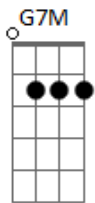

Gabriel Elias - Pra Ser Nós Dois

tom:

Intro: **G7M** **Bm7** **Am7** **D**

G7M
 Não sei se é moça ou sereia
Bm7
 Só sei que serei seu
Am7
 Talvez entre tantos talvez
D
 A gente ainda há de ser
G7M
 Clareia feito manhã nova
Bm7
 É o céu sem nuvens
Bbm7 **Am7**
 Quanto tu nu vens
D
 As estrelas parece ao alcance das mãos

Am7
 Eu sei que é meio estranho

Num mundo desse tamanho
D
 Um alguém ser o nosso melhor lugar
Am7
 Loucura ou desatino

Quando o nosso destino
D
 Se cruza e decidir ficar

[Refrão]

G7M
 Pra ser nós dois, precisa muita não
Am7
 Só do teu coração bater mais forte se eu
Em
 Seguro a tua mão, me leva pra dançar
C
 Longe da solidão é só dizer que sim

G7M
 Pra ser nós dois, precisa muita não
Am7
 Só do teu coração bater mais forte se eu

Acordes

Em
 Seguro a tua mão, me leva pra dançar
C
 Longe da solidão é só dizer que sim

G7M **Am7** **Em** **C**
 E não dizer que não