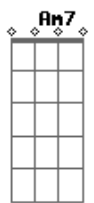

Gabriel Elias - Pra Ser Nós Dois

tom:

Intro: **G7M** **Bm7** **Am7** **D**

G7M
Não sei se é moça ou sereia
Bm7
Só sei que serei seu
Am7
Talvez entre tantos talvezes
D
A gente ainda há de ser

G7M
Clareia feito manhã nova
Bm7
É o céu sem nuvens
Bbm7 **Am7**
Quanto tu nu vens
D
As estrelas parece ao alcance das mãos

Am7
Eu sei que é meio estranho

Num mundo desse tamanho
D
Um alguém ser o nosso melhor lugar
Am7
Loucura ou desatino

Quando o nosso destino
D
Se cruza e decidir ficar

[Refrão]

G7M
Pra ser nós dois, precisa muita não
Am7
Só do teu coração bater mais forte se eu
Em
Seguro a tua mão, me leva pra dançar
C
Longe da solidão é só dizer que sim

G7M
Pra ser nós dois, precisa muita não
Am7
Só do teu coração bater mais forte se eu

Acordes

Em
Seguro a tua mão, me leva pra dançar
C
Longe da solidão é só dizer que sim

G7M **Am7** **Em** **C**
E não dizer que não

Em **D**
Vou lançar no céu
C7M **G7M**
Palavras de bem-querer
C7M **G7M**
Ideias de solução
Am7 **D**
Pra germinar caminhos

Em **D**
Barcos de papel
C7M **G7M**
Não afundam se chover
C7M **G7M**
Deixa eu ver de perto
Am7 **D**
Se o amor já fez seu ninho

[Refrão]

G7M
Pra ser nós dois, precisa muita não
Am7
Só do teu coração bater mais forte se eu
Em
Seguro a tua mão, me leva pra dançar
C
Longe da solidão é só dizer que sim

G7M
Pra ser nós dois, precisa muita não
Am7
Só do teu coração bater mais forte se eu
Em
Seguro a tua mão, me leva pra dançar
C
Longe da solidão é só dizer que sim

G7M **Am7** **Em** **C**
E não dizer que não