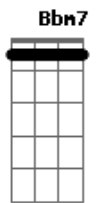

Gabriel Elias - Pra Ser Nós Dois

tom:

Intro: **G7M** **Bm7** **Am7** **D**

G7M
 Não sei se é moça ou sereia
Bm7
 Só sei que serei seu
Am7
 Talvez entre tantos talvez
D
 A gente ainda há de ser
G7M
 Clareia feito manhã nova
Bm7
 É o céu sem nuvens
Bbm7 **Am7**
 Quanto tu nu vens
D
 As estrelas parece ao alcance das mãos

Am7
 Eu sei que é meio estranho

Num mundo desse tamanho
D
 Um alguém ser o nosso melhor lugar
Am7
 Loucura ou desatino

Quando o nosso destino
D
 Se cruza e decidir ficar

[Refrão]

G7M
 Pra ser nós dois, precisa muita não
Am7
 Só do teu coração bater mais forte se eu
Em
 Seguro a tua mão, me leva pra dançar
C
 Longe da solidão é só dizer que sim

G7M
 Pra ser nós dois, precisa muita não
Am7
 Só do teu coração bater mais forte se eu

Acordes

Em
 Seguro a tua mão, me leva pra dançar
C
 Longe da solidão é só dizer que sim

G7M **Am7** **Em** **C**
 E não dizer que não