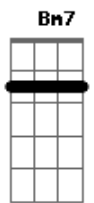

Am7
 Eu sei que é meio estranho

Num mundo desse tamanho
 D
 Um alguém ser o nosso melhor lugar
 Am7
 Loucura ou desatino

Quando o nosso destino
 D
 Se cruza e decidir ficar

[Refrão]

G7M
 Pra ser nós dois, precisa muita não
 Am7
 Só do teu coração bater mais forte se eu
 Em
 Seguro a tua mão, me leva pra dançar
 C
 Longe da solidão é só dizer que sim

G7M
 Pra ser nós dois, precisa muita não
 Am7
 Só do teu coração bater mais forte se eu

Acordes

© ukulele-chords.com

© ukulele-chords.com

© ukulele-chords.com

© ukulele-chords.com

© ukulele-chords.com

© ukulele-chords.com

© ukulele-chords.com

© ukulele-chords.com

© ukulele-chords.com

Em
 Seguro a tua mão, me leva pra dançar
 C
 Longe da solidão é só dizer que sim

G7M Am7 Em C
 E não dizer que não

Em D
 Vou lançar no céu
 C7M G7M
 Palavras de bem-querer
 C7M G7M
 Ideias de solução
 Am7 D
 Pra germinar caminhos