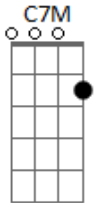

Gabriel Elias - Pra Ser Nós Dois

tom:

Intro: **G7M** **Bm7** **Am7** **D**

G7M
 Não sei se é moça ou sereia
Bm7
 Só sei que serei seu
Am7
 Talvez entre tantos talvez
D
 A gente ainda há de ser
G7M
 Clareia feito manhã nova
Bm7
 É o céu sem nuvens
Bbm7 **Am7**
 Quanto tu nu vens
D
 As estrelas parece ao alcance das mãos

Am7
 Eu sei que é meio estranho

Num mundo desse tamanho
D
 Um alguém ser o nosso melhor lugar
Am7
 Loucura ou desatino

Quando o nosso destino
D
 Se cruza e decidir ficar

[Refrão]

G7M
 Pra ser nós dois, precisa muita não
Am7
 Só do teu coração bater mais forte se eu
Em
 Seguro a tua mão, me leva pra dançar
C
 Longe da solidão é só dizer que sim

G7M
 Pra ser nós dois, precisa muita não
Am7
 Só do teu coração bater mais forte se eu

Acordes

Em
 Seguro a tua mão, me leva pra dançar
C
 Longe da solidão é só dizer que sim

G7M **Am7** **Em** **C**
 E não dizer que não