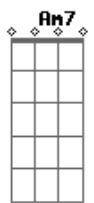

Gabriel Elias - Pra Ser Nós Dois

tom:

Intro: **G7M** **Bm7** **Am7** **D**

G7M
 Não sei se é moça ou sereia
Bm7
 Só sei que serei seu
Am7
 Talvez entre tantos talvezes
D
 A gente ainda há de ser
G7M
 Clareia feito manhã nova
Bm7
 É o céu sem nuvens
Bbm7 **Am7**
 Quanto tu nu vens
D
 As estrelas parece ao alcance das mãos

Am7
 Eu sei que é meio estranho

Num mundo desse tamanho
D
 Um alguém ser o nosso melhor lugar
Am7
 Loucura ou desatino

Quando o nosso destino
D
 Se cruza e decidir ficar

[Refrão]

G7M
 Pra ser nós dois, precisa muita não
Am7
 Só do teu coração bater mais forte se eu
Em
 Seguro a tua mão, me leva pra dançar
C
 Longe da solidão é só dizer que sim

G7M
 Pra ser nós dois, precisa muita não
Am7
 Só do teu coração bater mais forte se eu

Acordes

Em
 Seguro a tua mão, me leva pra dançar
C
 Longe da solidão é só dizer que sim

G7M **Am7** **Em** **C**
 E não dizer que não