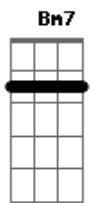

Gabriel Elias - Pra Ser Nós Dois

tom:

Intro: **G7M** **Bm7** **Am7** **D**

G7M
 Não sei se é moça ou sereia
Bm7
 Só sei que serei seu
Am7
 Talvez entre tantos talvezes
D
 A gente ainda há de ser
G7M
 Clareia feito manhã nova
Bm7
 É o céu sem nuvens
Bbm7 **Am7**
 Quanto tu nu vens
D
 As estrelas parece ao alcance das mãos

Am7
 Eu sei que é meio estranho

Num mundo desse tamanho
D
 Um alguém ser o nosso melhor lugar
Am7
 Loucura ou desatino

Quando o nosso destino
D
 Se cruza e decidir ficar

[Refrão]

G7M
 Pra ser nós dois, precisa muita não
Am7
 Só do teu coração bater mais forte se eu
Em
 Seguro a tua mão, me leva pra dançar
C
 Longe da solidão é só dizer que sim

G7M
 Pra ser nós dois, precisa muita não
Am7
 Só do teu coração bater mais forte se eu

Acordes

Em
 Seguro a tua mão, me leva pra dançar
C
 Longe da solidão é só dizer que sim

G7M **Am7** **Em** **C**
 E não dizer que não