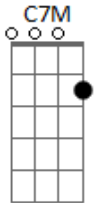

© ukulele-chords.com