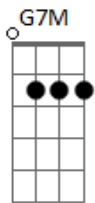

Gabriel Elias - Pra Ser Nós Dois

tom:

Intro: **G7M** **Bm7** **Am7** **D**

G7M
Não sei se é moça ou sereia
Bm7
Só sei que serei seu
Am7
Talvez entre tantos talvezes
D
A gente ainda há de ser

G7M
Clareia feito manhã nova
Bm7
É o céu sem nuvens
Bbm7 **Am7**
Quanto tu nu vens
D
As estrelas parece ao alcance das mãos

Am7
Eu sei que é meio estranho

Num mundo desse tamanho
D
Um alguém ser o nosso melhor lugar
Am7
Loucura ou desatino

Quando o nosso destino
D
Se cruza e decidir ficar

[Refrão]

G7M
Pra ser nós dois, precisa muita não
Am7
Só do teu coração bater mais forte se eu
Em
Seguro a tua mão, me leva pra dançar
C
Longe da solidão é só dizer que sim

G7M
Pra ser nós dois, precisa muita não
Am7
Só do teu coração bater mais forte se eu

Acordes

Em
Seguro a tua mão, me leva pra dançar
C
Longe da solidão é só dizer que sim

G7M **Am7** **Em** **C**
E não dizer que não

Em **D**
Vou lançar no céu
C7M **G7M**
Palavras de bem-querer
C7M **G7M**
Ideias de solução
Am7 **D**
Pra germinar caminhos

Em **D**
Barcos de papel
C7M **G7M**
Não afundam se chover
C7M **G7M**
Deixa eu ver de perto
Am7 **D**
Se o amor já fez seu ninho

[Refrão]

G7M
Pra ser nós dois, precisa muita não
Am7
Só do teu coração bater mais forte se eu
Em
Seguro a tua mão, me leva pra dançar
C
Longe da solidão é só dizer que sim

G7M
Pra ser nós dois, precisa muita não
Am7
Só do teu coração bater mais forte se eu
Em
Seguro a tua mão, me leva pra dançar
C
Longe da solidão é só dizer que sim

G7M **Am7** **Em** **C**
E não dizer que não