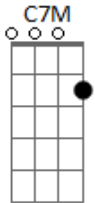

Gabriel Elias - Pra Ser Nós Dois

tom:

Intro: **G7M** **Bm7** **Am7** **D**

G7M
 Não sei se é moça ou sereia
Bm7
 Só sei que serei seu
Am7
 Talvez entre tantos talvezes
D
 A gente ainda há de ser
G7M
 Clareia feito manhã nova
Bm7
 É o céu sem nuvens
Bbm7 **Am7**
 Quanto tu nu vens
D
 As estrelas parece ao alcance das mãos

Am7
 Eu sei que é meio estranho

Num mundo desse tamanho
D
 Um alguém ser o nosso melhor lugar
Am7
 Loucura ou desatino

Quando o nosso destino
D
 Se cruza e decidir ficar

[Refrão]

G7M
 Pra ser nós dois, precisa muita não
Am7
 Só do teu coração bater mais forte se eu
Em
 Seguro a tua mão, me leva pra dançar
C
 Longe da solidão é só dizer que sim

G7M
 Pra ser nós dois, precisa muita não
Am7
 Só do teu coração bater mais forte se eu

Acordes

Em
 Seguro a tua mão, me leva pra dançar
C
 Longe da solidão é só dizer que sim

G7M **Am7** **Em** **C**
 E não dizer que não