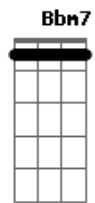

Am7
 Eu sei que é meio estranho

Num mundo desse tamanho
 D
 Um alguém ser o nosso melhor lugar
 Am7
 Loucura ou desatino

Quando o nosso destino
 D
 Se cruza e decidir ficar

[Refrão]

G7M
 Pra ser nós dois, precisa muita não
 Am7
 Só do teu coração bater mais forte se eu
 Em
 Seguro a tua mão, me leva pra dançar
 C
 Longe da solidão é só dizer que sim

G7M
 Pra ser nós dois, precisa muita não
 Am7
 Só do teu coração bater mais forte se eu

Acordes

© ukulele-chords.com

© ukulele-chords.com

© ukulele-chords.com

© ukulele-chords.com

© ukulele-chords.com

© ukulele-chords.com

© ukulele-chords.com

© ukulele-chords.com

© ukulele-chords.com

Em
 Seguro a tua mão, me leva pra dançar
 C
 Longe da solidão é só dizer que sim

G7M Am7 Em C
 E não dizer que não

Em D
 Vou lançar no céu
 C7M G7M
 Palavras de bem-querer
 C7M G7M
 Ideias de solução
 Am7 D
 Pra germinar caminhos