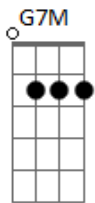

Gabriel Elias - Pra Ser Nós Dois

tom:

Intro: G7M Bm7 Am7 D

G7M
Não sei se é moça ou sereia
Bm7
Só sei que serei seu
Am7
Talvez entre tantos talvezes
D
A gente ainda há de ser

G7M
Clareia feito manhã nova
Bm7
É o céu sem nuvens
Bbm7 Am7
Quanto tu nu vens
D
As estrelas parece ao alcance das mãos

Am7
Eu sei que é meio estranho

Num mundo desse tamanho
D
Um alguém ser o nosso melhor lugar
Am7
Loucura ou desatino

Quando o nosso destino
D
Se cruza e decidir ficar

[Refrão]

G7M
Pra ser nós dois, precisa muita não
Am7
Só do teu coração bater mais forte se eu
Em
Seguro a tua mão, me leva pra dançar
C
Longe da solidão é só dizer que sim

G7M
Pra ser nós dois, precisa muita não
Am7
Só do teu coração bater mais forte se eu

Acordes

© ukulele-chords.com