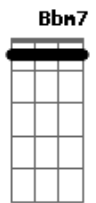

Gabriel Elias - Pra Ser Nós Dois

tom:

Intro: **G7M** **Bm7** **Am7** **D**

G7M
 Não sei se é moça ou sereia
Bm7
 Só sei que serei seu
Am7
 Talvez entre tantos talvezes
D
 A gente ainda há de ser
G7M
 Clareia feito manhã nova
Bm7
 É o céu sem nuvens
Bbm7 **Am7**
 Quanto tu nu vens
D
 As estrelas parece ao alcance das mãos

Am7
 Eu sei que é meio estranho

Num mundo desse tamanho
D
 Um alguém ser o nosso melhor lugar
Am7
 Loucura ou desatino

Quando o nosso destino
D
 Se cruza e decidir ficar

[Refrão]

G7M
 Pra ser nós dois, precisa muita não
Am7
 Só do teu coração bater mais forte se eu
Em
 Seguro a tua mão, me leva pra dançar
C
 Longe da solidão é só dizer que sim

G7M
 Pra ser nós dois, precisa muita não
Am7
 Só do teu coração bater mais forte se eu

Acordes

Em
 Seguro a tua mão, me leva pra dançar
C
 Longe da solidão é só dizer que sim

G7M **Am7** **Em** **C**
 E não dizer que não