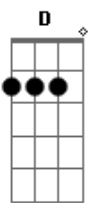

Gabriel Elias - Pra Ser Nós Dois

tom:

Intro: **G7M** **Bm7** **Am7** **D**

G7M
 Não sei se é moça ou sereia
Bm7
 Só sei que serei seu
Am7
 Talvez entre tantos talvezes
D
 A gente ainda há de ser
G7M
 Clareia feito manhã nova
Bm7
 É o céu sem nuvens
Bbm7 **Am7**
 Quanto tu nu vens
D
 As estrelas parece ao alcance das mãos

Am7
 Eu sei que é meio estranho

Num mundo desse tamanho
D
 Um alguém ser o nosso melhor lugar
Am7
 Loucura ou desatino

Quando o nosso destino
D
 Se cruza e decidir ficar

[Refrão]

G7M
 Pra ser nós dois, precisa muita não
Am7
 Só do teu coração bater mais forte se eu
Em
 Seguro a tua mão, me leva pra dançar
C
 Longe da solidão é só dizer que sim

G7M
 Pra ser nós dois, precisa muita não
Am7
 Só do teu coração bater mais forte se eu

Acordes

Em
 Seguro a tua mão, me leva pra dançar
C
 Longe da solidão é só dizer que sim

G7M **Am7** **Em** **C**
 E não dizer que não