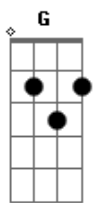

Gabriel Elias - Pra Ser Nós Dois

tom:

Intro: **G7M** **Bm7** **Am7** **D**

G7M
Não sei se é moça ou sereia
Bm7
Só sei que serei seu
Am7
Talvez entre tantos talvezes
D
A gente ainda há de ser

G7M
Clareia feito manhã nova
Bm7
É o céu sem nuvens
Bbm7 **Am7**
Quanto tu nu vens
D
As estrelas parece ao alcance das mãos

Am7
Eu sei que é meio estranho

Num mundo desse tamanho
D
Um alguém ser o nosso melhor lugar
Am7
Loucura ou desatino

Quando o nosso destino
D
Se cruza e decidir ficar

[Refrão]

G7M
Pra ser nós dois, precisa muita não
Am7
Só do teu coração bater mais forte se eu
Em
Seguro a tua mão, me leva pra dançar
C
Longe da solidão é só dizer que sim

G7M
Pra ser nós dois, precisa muita não
Am7
Só do teu coração bater mais forte se eu

Acordes

Em
Seguro a tua mão, me leva pra dançar
C
Longe da solidão é só dizer que sim

G7M **Am7** **Em** **C**
E não dizer que não

Em **D**
Vou lançar no céu
C7M **G7M**
Palavras de bem-querer
C7M **G7M**
Ideias de solução
Am7 **D**
Pra germinar caminhos

Em **D**
Barcos de papel
C7M **G7M**
Não afundam se chover
C7M **G7M**
Deixa eu ver de perto
Am7 **D**
Se o amor já fez seu ninho

[Refrão]

G7M
Pra ser nós dois, precisa muita não
Am7
Só do teu coração bater mais forte se eu
Em
Seguro a tua mão, me leva pra dançar
C
Longe da solidão é só dizer que sim

G7M
Pra ser nós dois, precisa muita não
Am7
Só do teu coração bater mais forte se eu
Em
Seguro a tua mão, me leva pra dançar
C
Longe da solidão é só dizer que sim

G7M **Am7** **Em** **C**
E não dizer que não