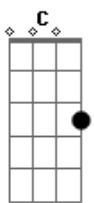

Gabriel Elias - Pra Ser Nós Dois

tom:

Intro: **G7M** **Bm7** **Am7** **D**

G7M
Não sei se é moça ou sereia
Bm7
Só sei que serei seu
Am7
Talvez entre tantos talvezes
D
A gente ainda há de ser

G7M
Clareia feito manhã nova
Bm7
É o céu sem nuvens
Bbm7 **Am7**
Quanto tu nu vens
D
As estrelas parece ao alcance das mãos

Am7
Eu sei que é meio estranho

Num mundo desse tamanho
D
Um alguém ser o nosso melhor lugar
Am7
Loucura ou desatino

Quando o nosso destino
D
Se cruza e decidir ficar

[Refrão]

G7M
Pra ser nós dois, precisa muita não
Am7
Só do teu coração bater mais forte se eu
Em
Seguro a tua mão, me leva pra dançar
C
Longe da solidão é só dizer que sim

G7M
Pra ser nós dois, precisa muita não
Am7
Só do teu coração bater mais forte se eu

Acordes

Em
Seguro a tua mão, me leva pra dançar
C
Longe da solidão é só dizer que sim

G7M **Am7** **Em** **C**
E não dizer que não

Em **D**
Vou lançar no céu
C7M **G7M**
Palavras de bem-querer
C7M **G7M**
Ideias de solução
Am7 **D**
Pra germinar caminhos

Em **D**
Barcos de papel
C7M **G7M**
Não afundam se chover
C7M **G7M**
Deixa eu ver de perto
Am7 **D**
Se o amor já fez seu ninho

[Refrão]

G7M
Pra ser nós dois, precisa muita não
Am7
Só do teu coração bater mais forte se eu
Em
Seguro a tua mão, me leva pra dançar
C
Longe da solidão é só dizer que sim

G7M
Pra ser nós dois, precisa muita não
Am7
Só do teu coração bater mais forte se eu
Em
Seguro a tua mão, me leva pra dançar
C
Longe da solidão é só dizer que sim

G7M **Am7** **Em** **C**
E não dizer que não