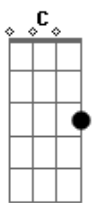

Gabriel Elias - Pra Ser Nós Dois

tom:

Intro: **G7M** **Bm7** **Am7** **D**

G7M
 Não sei se é moça ou sereia
Bm7
 Só sei que serei seu
Am7
 Talvez entre tantos talvezes
D
 A gente ainda há de ser
G7M
 Clareia feito manhã nova
Bm7
 É o céu sem nuvens
Bbm7 **Am7**
 Quanto tu nu vens
D
 As estrelas parece ao alcance das mãos

Am7
 Eu sei que é meio estranho

Num mundo desse tamanho
D
 Um alguém ser o nosso melhor lugar
Am7
 Loucura ou desatino

Quando o nosso destino
D
 Se cruza e decidir ficar

[Refrão]

G7M
 Pra ser nós dois, precisa muita não
Am7
 Só do teu coração bater mais forte se eu
Em
 Seguro a tua mão, me leva pra dançar
C
 Longe da solidão é só dizer que sim

G7M
 Pra ser nós dois, precisa muita não
Am7
 Só do teu coração bater mais forte se eu

Acordes

Em
 Seguro a tua mão, me leva pra dançar
C
 Longe da solidão é só dizer que sim

G7M **Am7** **Em** **C**
 E não dizer que não