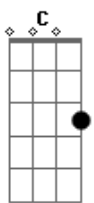

Gabriel Elias - Pra Ser Nós Dois

tom:

Intro: **G7M** **Bm7** **Am7** **D**

G7M
 Não sei se é moça ou sereia
Bm7
 Só sei que serei seu
Am7
 Talvez entre tantos talvez
D
 A gente ainda há de ser
G7M
 Clareia feito manhã nova
Bm7
 É o céu sem nuvens
Bbm7 **Am7**
 Quanto tu nu vens
D
 As estrelas parece ao alcance das mãos

Am7
 Eu sei que é meio estranho

Num mundo desse tamanho
D
 Um alguém ser o nosso melhor lugar
Am7
 Loucura ou desatino

Quando o nosso destino
D
 Se cruza e decidir ficar

[Refrão]

G7M
 Pra ser nós dois, precisa muita não
Am7
 Só do teu coração bater mais forte se eu
Em
 Seguro a tua mão, me leva pra dançar
C
 Longe da solidão é só dizer que sim

G7M
 Pra ser nós dois, precisa muita não
Am7
 Só do teu coração bater mais forte se eu

Acordes

Em
 Seguro a tua mão, me leva pra dançar
C
 Longe da solidão é só dizer que sim

G7M **Am7** **Em** **C**
 E não dizer que não