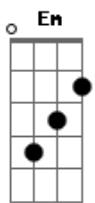

Gabriel Elias - Pra Ser Nós Dois

tom:

Intro: **G7M** **Bm7** **Am7** **D**

G7M
 Não sei se é moça ou sereia
Bm7
 Só sei que serei seu
Am7
 Talvez entre tantos talvezes
D
 A gente ainda há de ser
G7M
 Clareia feito manhã nova
Bm7
 É o céu sem nuvens
Bbm7 **Am7**
 Quanto tu nu vens
D
 As estrelas parece ao alcance das mãos

Am7
 Eu sei que é meio estranho

Num mundo desse tamanho
D
 Um alguém ser o nosso melhor lugar
Am7
 Loucura ou desatino

Quando o nosso destino
D
 Se cruza e decidir ficar

[Refrão]

G7M
 Pra ser nós dois, precisa muita não
Am7
 Só do teu coração bater mais forte se eu
Em
 Seguro a tua mão, me leva pra dançar
C
 Longe da solidão é só dizer que sim

G7M
 Pra ser nós dois, precisa muita não
Am7
 Só do teu coração bater mais forte se eu

Acordes

Em
 Seguro a tua mão, me leva pra dançar
C
 Longe da solidão é só dizer que sim

G7M **Am7** **Em** **C**
 E não dizer que não