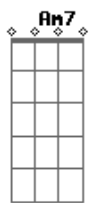

Am7
 Eu sei que é meio estranho

Num mundo desse tamanho
 D
 Um alguém ser o nosso melhor lugar
 Am7
 Loucura ou desatino

Quando o nosso destino
 D
 Se cruza e decidir ficar

[Refrão]

G7M
 Pra ser nós dois, precisa muita não
 Am7
 Só do teu coração bater mais forte se eu
 Em
 Seguro a tua mão, me leva pra dançar
 C
 Longe da solidão é só dizer que sim

G7M
 Pra ser nós dois, precisa muita não
 Am7
 Só do teu coração bater mais forte se eu

Acordes

© ukulele-chords.com

© ukulele-chords.com

© ukulele-chords.com

© ukulele-chords.com

© ukulele-chords.com

© ukulele-chords.com

© ukulele-chords.com

© ukulele-chords.com

© ukulele-chords.com

Em
 Seguro a tua mão, me leva pra dançar
 C
 Longe da solidão é só dizer que sim

G7M Am7 Em C
 E não dizer que não

Em D
 Vou lançar no céu
 C7M G7M
 Palavras de bem-querer
 C7M G7M
 Ideias de solução
 Am7 D
 Pra germinar caminhos