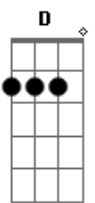

Gabriel Elias - Pra Ser Nós Dois

tom:

Intro: **G7M** **Bm7** **Am7** **D**

G7M
 Não sei se é moça ou sereia
Bm7
 Só sei que serei seu
Am7
 Talvez entre tantos talvez
D
 A gente ainda há de ser
G7M
 Clareia feito manhã nova
Bm7
 É o céu sem nuvens
Bbm7 **Am7**
 Quanto tu nu vens
D
 As estrelas parece ao alcance das mãos

Am7
 Eu sei que é meio estranho

Num mundo desse tamanho
D
 Um alguém ser o nosso melhor lugar
Am7
 Loucura ou desatino

Quando o nosso destino
D
 Se cruza e decidir ficar

[Refrão]

G7M
 Pra ser nós dois, precisa muita não
Am7
 Só do teu coração bater mais forte se eu
Em
 Seguro a tua mão, me leva pra dançar
C
 Longe da solidão é só dizer que sim

G7M
 Pra ser nós dois, precisa muita não
Am7
 Só do teu coração bater mais forte se eu

Acordes

Em
 Seguro a tua mão, me leva pra dançar
C
 Longe da solidão é só dizer que sim

G7M **Am7** **Em** **C**
 E não dizer que não