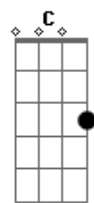

Am7
 Eu sei que é meio estranho

Num mundo desse tamanho
 D
 Um alguém ser o nosso melhor lugar
 Am7
 Loucura ou desatino

Quando o nosso destino
 D
 Se cruza e decidir ficar

[Refrão]

G7M
 Pra ser nós dois, precisa muita não
 Am7
 Só do teu coração bater mais forte se eu
 Em
 Seguro a tua mão, me leva pra dançar
 C
 Longe da solidão é só dizer que sim

G7M
 Pra ser nós dois, precisa muita não
 Am7
 Só do teu coração bater mais forte se eu

Acordes

© ukulele-chords.com

© ukulele-chords.com

© ukulele-chords.com

© ukulele-chords.com

© ukulele-chords.com

© ukulele-chords.com

© ukulele-chords.com

© ukulele-chords.com

© ukulele-chords.com

Em
 Seguro a tua mão, me leva pra dançar
 C
 Longe da solidão é só dizer que sim

G7M Am7 Em C
 E não dizer que não

Em D
 Vou lançar no céu
 C7M G7M
 Palavras de bem-querer
 C7M G7M
 Ideias de solução
 Am7 D
 Pra germinar caminhos