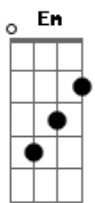

Gabriel Elias - Pra Ser Nós Dois

tom:

Intro: **G7M** **Bm7** **Am7** **D**

G7M
Não sei se é moça ou sereia
Bm7
Só sei que serei seu
Am7
Talvez entre tantos talvezes
D
A gente ainda há de ser

G7M
Clareia feito manhã nova
Bm7
É o céu sem nuvens
Bbm7 **Am7**
Quanto tu nu vens
D
As estrelas parece ao alcance das mãos

Am7
Eu sei que é meio estranho

Num mundo desse tamanho
D
Um alguém ser o nosso melhor lugar
Am7
Loucura ou desatino

Quando o nosso destino
D
Se cruza e decidir ficar

[Refrão]

G7M
Pra ser nós dois, precisa muita não
Am7
Só do teu coração bater mais forte se eu
Em
Seguro a tua mão, me leva pra dançar
C
Longe da solidão é só dizer que sim

G7M
Pra ser nós dois, precisa muita não
Am7
Só do teu coração bater mais forte se eu

Acordes

Em
Seguro a tua mão, me leva pra dançar
C
Longe da solidão é só dizer que sim

G7M **Am7** **Em** **C**
E não dizer que não

Em **D**
Vou lançar no céu
C7M **G7M**
Palavras de bem-querer
C7M **G7M**
Ideias de solução
Am7 **D**
Pra germinar caminhos

Em **D**
Barcos de papel
C7M **G7M**
Não afundam se chover
C7M **G7M**
Deixa eu ver de perto
Am7 **D**
Se o amor já fez seu ninho

[Refrão]

G7M
Pra ser nós dois, precisa muita não
Am7
Só do teu coração bater mais forte se eu
Em
Seguro a tua mão, me leva pra dançar
C
Longe da solidão é só dizer que sim

G7M
Pra ser nós dois, precisa muita não
Am7
Só do teu coração bater mais forte se eu
Em
Seguro a tua mão, me leva pra dançar
C
Longe da solidão é só dizer que sim

G7M **Am7** **Em** **C**
E não dizer que não