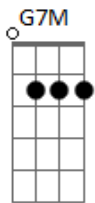

Gabriel Elias - Pra Ser Nós Dois

tom:

Intro: **G7M** **Bm7** **Am7** **D**

G7M
 Não sei se é moça ou sereia
Bm7
 Só sei que serei seu
Am7
 Talvez entre tantos talvezes
D
 A gente ainda há de ser
G7M
 Clareia feito manhã nova
Bm7
 É o céu sem nuvens
Bbm7 **Am7**
 Quanto tu nu vens
D
 As estrelas parece ao alcance das mãos

Am7
 Eu sei que é meio estranho

Num mundo desse tamanho
D
 Um alguém ser o nosso melhor lugar
Am7
 Loucura ou desatino

Quando o nosso destino
D
 Se cruza e decidir ficar

[Refrão]

G7M
 Pra ser nós dois, precisa muita não
Am7
 Só do teu coração bater mais forte se eu
Em
 Seguro a tua mão, me leva pra dançar
C
 Longe da solidão é só dizer que sim

G7M
 Pra ser nós dois, precisa muita não
Am7
 Só do teu coração bater mais forte se eu

Acordes

Em
 Seguro a tua mão, me leva pra dançar
C
 Longe da solidão é só dizer que sim

G7M **Am7** **Em** **C**
 E não dizer que não