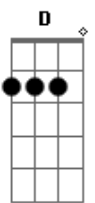

Gabriel Elias - Pra Ser Nós Dois

tom:

Intro: **G7M** **Bm7** **Am7** **D**

G7M
Não sei se é moça ou sereia
Bm7
Só sei que serei seu
Am7
Talvez entre tantos talvezes
D
A gente ainda há de ser

G7M
Clareia feito manhã nova
Bm7
É o céu sem nuvens
Bbm7 **Am7**
Quanto tu nu vens
D
As estrelas parece ao alcance das mãos

Am7
Eu sei que é meio estranho

Num mundo desse tamanho
D
Um alguém ser o nosso melhor lugar
Am7
Loucura ou desatino

Quando o nosso destino
D
Se cruza e decidir ficar

[Refrão]

G7M
Pra ser nós dois, precisa muita não
Am7
Só do teu coração bater mais forte se eu
Em
Seguro a tua mão, me leva pra dançar
C
Longe da solidão é só dizer que sim

G7M
Pra ser nós dois, precisa muita não
Am7
Só do teu coração bater mais forte se eu

Acordes

Em
Seguro a tua mão, me leva pra dançar
C
Longe da solidão é só dizer que sim

G7M **Am7** **Em** **C**
E não dizer que não

Em **D**
Vou lançar no céu
C7M **G7M**
Palavras de bem-querer
C7M **G7M**
Ideias de solução
Am7 **D**
Pra germinar caminhos

Em **D**
Barcos de papel
C7M **G7M**
Não afundam se chover
C7M **G7M**
Deixa eu ver de perto
Am7 **D**
Se o amor já fez seu ninho

[Refrão]

G7M
Pra ser nós dois, precisa muita não
Am7
Só do teu coração bater mais forte se eu
Em
Seguro a tua mão, me leva pra dançar
C
Longe da solidão é só dizer que sim

G7M
Pra ser nós dois, precisa muita não
Am7
Só do teu coração bater mais forte se eu
Em
Seguro a tua mão, me leva pra dançar
C
Longe da solidão é só dizer que sim

G7M **Am7** **Em** **C**
E não dizer que não