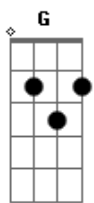

Gabriel Elias - Pra Ser Nós Dois

tom:

Intro: **G7M** **Bm7** **Am7** **D**

G7M
 Não sei se é moça ou sereia
Bm7
 Só sei que serei seu
Am7
 Talvez entre tantos talvezes
D
 A gente ainda há de ser
G7M
 Clareia feito manhã nova
Bm7
 É o céu sem nuvens
Bbm7 **Am7**
 Quanto tu nu vens
D
 As estrelas parece ao alcance das mãos

Am7
 Eu sei que é meio estranho

Num mundo desse tamanho
D
 Um alguém ser o nosso melhor lugar
Am7
 Loucura ou desatino

Quando o nosso destino
D
 Se cruza e decidir ficar

[Refrão]

G7M
 Pra ser nós dois, precisa muita não
Am7
 Só do teu coração bater mais forte se eu
Em
 Seguro a tua mão, me leva pra dançar
C
 Longe da solidão é só dizer que sim

G7M
 Pra ser nós dois, precisa muita não
Am7
 Só do teu coração bater mais forte se eu

Acordes

Em
 Seguro a tua mão, me leva pra dançar
C
 Longe da solidão é só dizer que sim

G7M **Am7** **Em** **C**
 E não dizer que não