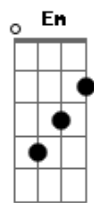

Gabriel Elias - Pra Ser Nós Dois

tom:

Intro: G7M Bm7 Am7 D

G7M
 Não sei se é moça ou sereia
 Bm7
 Só sei que serei seu
 Am7
 Talvez entre tantos talvezes
 D
 A gente ainda há de ser

G7M
 Clareia feito manhã nova
 Bm7
 É o céu sem nuvens
 Bbm7 Am7
 Quanto tu nu vens
 D
 As estrelas parece ao alcance das mãos

Am7
 Eu sei que é meio estranho

Num mundo desse tamanho
 D
 Um alguém ser o nosso melhor lugar
 Am7
 Loucura ou desatino

Quando o nosso destino
 D
 Se cruza e decidir ficar

[Refrão]

G7M
 Pra ser nós dois, precisa muita não
 Am7
 Só do teu coração bater mais forte se eu
 Em
 Seguro a tua mão, me leva pra dançar
 C
 Longe da solidão é só dizer que sim

G7M
 Pra ser nós dois, precisa muita não
 Am7
 Só do teu coração bater mais forte se eu

Acordes

© ukulele-chords.com

© ukulele-chords.com

© ukulele-chords.com

© ukulele-chords.com

© ukulele-chords.com

© ukulele-chords.com

© ukulele-chords.com

© ukulele-chords.com

© ukulele-chords.com

Em
 Seguro a tua mão, me leva pra dançar
 C
 Longe da solidão é só dizer que sim

G7M Am7 Em C
 E não dizer que não

Em D
 Vou lançar no céu
 C7M G7M
 Palavras de bem-querer
 C7M G7M
 Ideias de solução
 Am7 D
 Pra germinar caminhos