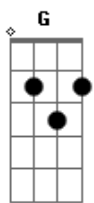

Gabriel Elias - Pra Ser Nós Dois

tom:

Intro: **G7M** **Bm7** **Am7** **D**

G7M
 Não sei se é moça ou sereia
Bm7
 Só sei que serei seu
Am7
 Talvez entre tantos talvez
D
 A gente ainda há de ser
G7M
 Clareia feito manhã nova
Bm7
 É o céu sem nuvens
Bbm7 **Am7**
 Quanto tu nu vens
D
 As estrelas parece ao alcance das mãos

Am7
 Eu sei que é meio estranho

Num mundo desse tamanho
D
 Um alguém ser o nosso melhor lugar
Am7
 Loucura ou desatino

Quando o nosso destino
D
 Se cruza e decidir ficar

[Refrão]

G7M
 Pra ser nós dois, precisa muita não
Am7
 Só do teu coração bater mais forte se eu
Em
 Seguro a tua mão, me leva pra dançar
C
 Longe da solidão é só dizer que sim

G7M
 Pra ser nós dois, precisa muita não
Am7
 Só do teu coração bater mais forte se eu

Acordes

Em
 Seguro a tua mão, me leva pra dançar
C
 Longe da solidão é só dizer que sim

G7M **Am7** **Em** **C**
 E não dizer que não