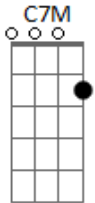

Gabriel Elias - Pra Ser Nós Dois

tom:

Intro: **G7M** **Bm7** **Am7** **D**

G7M
Não sei se é moça ou sereia
Bm7
Só sei que serei seu
Am7
Talvez entre tantos talvezes
D
A gente ainda há de ser

G7M
Clareia feito manhã nova
Bm7
É o céu sem nuvens
Bbm7 **Am7**
Quanto tu nu vens
D
As estrelas parece ao alcance das mãos

Am7
Eu sei que é meio estranho

Num mundo desse tamanho
D
Um alguém ser o nosso melhor lugar
Am7
Loucura ou desatino

Quando o nosso destino
D
Se cruza e decidir ficar

[Refrão]

G7M
Pra ser nós dois, precisa muita não
Am7
Só do teu coração bater mais forte se eu
Em
Seguro a tua mão, me leva pra dançar
C
Longe da solidão é só dizer que sim

G7M
Pra ser nós dois, precisa muita não
Am7
Só do teu coração bater mais forte se eu

Acordes

Em
Seguro a tua mão, me leva pra dançar
C
Longe da solidão é só dizer que sim

G7M **Am7** **Em** **C**
E não dizer que não

Em **D**
Vou lançar no céu
C7M **G7M**
Palavras de bem-querer
C7M **G7M**
Ideias de solução
Am7 **D**
Pra germinar caminhos

Em **D**
Barcos de papel
C7M **G7M**
Não afundam se chover
C7M **G7M**
Deixa eu ver de perto
Am7 **D**
Se o amor já fez seu ninho

[Refrão]

G7M
Pra ser nós dois, precisa muita não
Am7
Só do teu coração bater mais forte se eu
Em
Seguro a tua mão, me leva pra dançar
C
Longe da solidão é só dizer que sim

G7M
Pra ser nós dois, precisa muita não
Am7
Só do teu coração bater mais forte se eu
Em
Seguro a tua mão, me leva pra dançar
C
Longe da solidão é só dizer que sim

G7M **Am7** **Em** **C**
E não dizer que não