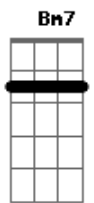

Gabriel Elias - Pra Ser Nós Dois

tom:

Intro: **G7M** **Bm7** **Am7** **D**

G7M
 Não sei se é moça ou sereia
Bm7
 Só sei que serei seu
Am7
 Talvez entre tantos talvez
D
 A gente ainda há de ser
G7M
 Clareia feito manhã nova
Bm7
 É o céu sem nuvens
Bbm7 **Am7**
 Quanto tu nu vens
D
 As estrelas parece ao alcance das mãos

Am7
 Eu sei que é meio estranho

Num mundo desse tamanho
D
 Um alguém ser o nosso melhor lugar
Am7
 Loucura ou desatino

Quando o nosso destino
D
 Se cruza e decidir ficar

[Refrão]

G7M
 Pra ser nós dois, precisa muita não
Am7
 Só do teu coração bater mais forte se eu
Em
 Seguro a tua mão, me leva pra dançar
C
 Longe da solidão é só dizer que sim

G7M
 Pra ser nós dois, precisa muita não
Am7
 Só do teu coração bater mais forte se eu

Acordes

Em
 Seguro a tua mão, me leva pra dançar
C
 Longe da solidão é só dizer que sim

G7M **Am7** **Em** **C**
 E não dizer que não