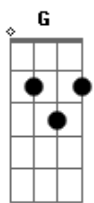

Gabriel Elias - Pra Ser Nós Dois

tom:

Intro: G7M Bm7 Am7 D

G7M
 Não sei se é moça ou sereia
 Bm7
 Só sei que serei seu
 Am7
 Talvez entre tantos talvezes
 D
 A gente ainda há de ser

G7M
 Clareia feito manhã nova
 Bm7
 É o céu sem nuvens
 Bbm7 Am7
 Quanto tu nu vens
 D
 As estrelas parece ao alcance das mãos

Am7
 Eu sei que é meio estranho

Num mundo desse tamanho
 D
 Um alguém ser o nosso melhor lugar
 Am7
 Loucura ou desatino

Quando o nosso destino
 D
 Se cruza e decidir ficar

[Refrão]

G7M
 Pra ser nós dois, precisa muita não
 Am7
 Só do teu coração bater mais forte se eu
 Em
 Seguro a tua mão, me leva pra dançar
 C
 Longe da solidão é só dizer que sim

G7M
 Pra ser nós dois, precisa muita não
 Am7
 Só do teu coração bater mais forte se eu

Acordes

© ukulele-chords.com

© ukulele-chords.com

© ukulele-chords.com

© ukulele-chords.com

© ukulele-chords.com

© ukulele-chords.com

© ukulele-chords.com

© ukulele-chords.com

© ukulele-chords.com

Em
 Seguro a tua mão, me leva pra dançar
 C
 Longe da solidão é só dizer que sim

G7M Am7 Em C
 E não dizer que não

Em D
 Vou lançar no céu
 C7M G7M
 Palavras de bem-querer
 C7M G7M
 Ideias de solução
 Am7 D
 Pra germinar caminhos