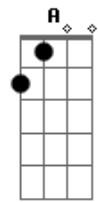

© ukulele-chords.com