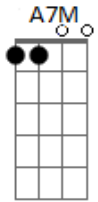

Gabriel Elias - O Laço e o Nó

Tom: D

Dbm7 **Dbm7**
Mais uma noite vem
Bm7
E eu fico aqui,
Dm7
Me sentindo tão só.

Dbm7 **Dbm7** **Bm7**
O amor é um laço, e ainda assim
Dm7
Tem vezes que a gente dá é nó
Dbm7 **Dbm7**
Com tanta gente por aí,
Bm7 **Dm7**
Onde será que ela tá?
Dbm7 **Dbm7**
Na padaria, ou num mêtro,
Bm7 **Dm7**
Ou me esperando no altar?
Dbm7 **Dbm7**

Montado na praia e esperando
Bm7 **Dm7**
Que eu saia em busca dela,
Dbm7 **Dbm7** **Bm7** **Dm7**
E complete toda falta em ti

A
Deixa o amor levar,
Dbm7
Te puxando pra dançar
Bm7
Sem ensaiar o passo
A7M **Bm** **Dbm**
Nem pensar no compasso, apenas sinta.
A
Tudo sofre, tudo crê,
Dbm7
Tudo espera, tudo suporta.
Bm7
Mas deixa aberta a porta
A7M **Bm** **Dbm**
Pra quando o amor quiser entrar

Acordes

© ukulele-chords.com