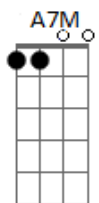

Gabriel Elias - O Laço e o Nó

Tom: D

Dbm7 **Dbm7**
Mais uma noite vem
Bm7
E eu fico aqui,
Dm7
Me sentindo tão só.

Dbm7 **Dbm7** **Bm7**
O amor é um laço, e ainda assim
Dm7
Tem vezes que a gente dá é nó
Dbm7 **Dbm7**
Com tanta gente por aí,
Bm7 **Dm7**
Onde será que ela tá?
Dbm7 **Dbm7**
Na padaria, ou num mêtro,
Bm7 **Dm7**
Ou me esperando no altar?
Dbm7 **Dbm7**

Montado na praia e esperando
Bm7 **Dm7**
Que eu saia em busca dela,
Dbm7 **Dbm7** **Bm7** **Dm7**
E complete toda falta em ti

A
Deixa o amor levar,
Dbm7
Te puxando pra dançar
Bm7
Sem ensaiar o passo
A7M **Bm** **Dbm**
Nem pensar no compasso, apenas sinta.
A
Tudo sofre, tudo crê,
Dbm7
Tudo espera, tudo suporta.
Bm7
Mas deixa aberta a porta
A7M **Bm** **Dbm**
Pra quando o amor quiser entrar

Acordes

© ukulele-chords.com