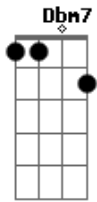

© ukulele-chords.com