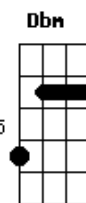

© ukulele-chords.com