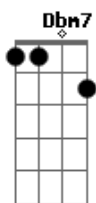

© ukulele-chords.com

© ukulele-chords.com