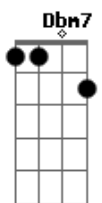

© ukulele-chords.com

© ukulele-chords.com