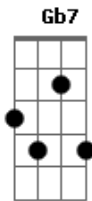

© ukulele-chords.com