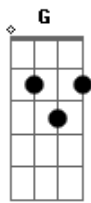

© ukulele-chords.com