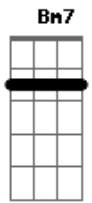

© ukulele-chords.com

© ukulele-chords.com