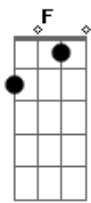

© ukulele-chords.com