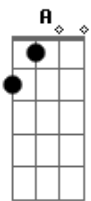

© ukulele-chords.com