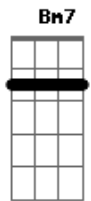

© ukulele-chords.com