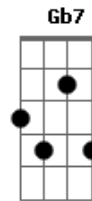

© ukulele-chords.com