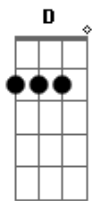

Gabriel Elias - Maior Que Eu

Tom: **D**
Intro: 2x: **Bm7 A G**

RIF 1

Bm7 **A**
Foi o seu olhar
G
Que te trouxe pra perto
Bm **A**
Sem pressa de chegar
G
O destino é certo

Bm **A**
Foi maior que eu
G
Criei um infinito pra nós dois
Bm **A**
De repente amanheceu
G
Ficou pra depois

Bm A G

Antes de você aparecer
Gb7
Não havia mais ninguém
Bm A
Tô precisando te encontrar
G
Vou te esperar, você me faz tão bem

RIF 2

D **G**
O nosso amor acende o sol
Bm
Sereia com anzol
A
Menina foi só você chegar
D **G**
Com seu Jeans velho e cabelo despenteado
Bm
Fisgou meu coração
A
Vem ficar do meu lado.

(Repete a música inteira)

Acordes