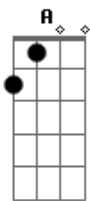

© ukulele-chords.com