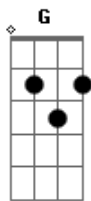

© ukulele-chords.com