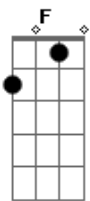

© ukulele-chords.com