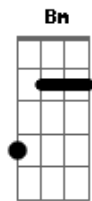

© ukulele-chords.com