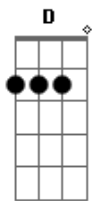

Gabriel Elias - Maior Que Eu

Tom: **D**
Intro: 2x: **Bm7 A G**

RIF 1

Bm7 **A**
Foi o seu olhar
G
Que te trouxe pra perto
Bm **A**
Sem pressa de chegar
G
O destino é certo
Bm **A**
Foi maior que eu
G
Criei um infinito pra nós dois
Bm **A**
De repente amanheceu
G
Ficou pra depois
Bm **A** **G**

Antes de você aparecer
Gb7
Não havia mais ninguém
Bm **A**
Tô precisando te encontrar
G
Vou te esperar, você me faz tão bem

RIF 2

D **G**
O nosso amor acende o sol
Bm
Sereia com anzol
A
Menina foi só você chegar
D **G**
Com seu Jeans velho e cabelo despenteado
Bm
Fisgou meu coração
A
Vem ficar do meu lado.
(Repete a música inteira)

Acordes