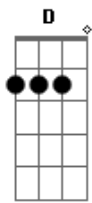

Gabriel Elias - Maior Que Eu

Tom: **D**
Intro: 2x: **Bm7 A G**

RIF 1

Bm7 **A**
Foi o seu olhar
G
Que te trouxe pra perto
Bm **A**
Sem pressa de chegar
G
O destino é certo

Bm **A**
Foi maior que eu
G
Criei um infinito pra nós dois
Bm **A**
De repente amanheceu
G
Ficou pra depois

Bm A G

Antes de você aparecer
Gb7
Não havia mais ninguém
Bm A
Tô precisando te encontrar
G
Vou te esperar, você me faz tão bem

RIF 2

D **G**
O nosso amor acende o sol
Bm
Sereia com anzol
A
Menina foi só você chegar
D **G**
Com seu Jeans velho e cabelo despenteado
Bm
Fisgou meu coração
A
Vem ficar do meu lado.

(Repete a música inteira)

Acordes