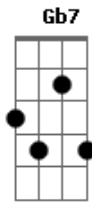

© ukulele-chords.com