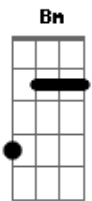

© ukulele-chords.com