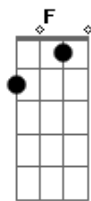

Gabriel Elias - Maior Que Eu

Tom: **D**
Intro: 2x: **Bm7 A G**

RIF 1

Bm7 **A**
Foi o seu olhar
G
Que te trouxe pra perto
Bm **A**
Sem pressa de chegar
G
O destino é certo

Bm **A**
Foi maior que eu
G
Criei um infinito pra nós dois
Bm **A**
De repente amanheceu
G
Ficou pra depois

Bm A G

Antes de você aparecer
Gb7
Não havia mais ninguém
Bm A
Tô precisando te encontrar
G
Vou te esperar, você me faz tão bem

RIF 2

D **G**
O nosso amor acende o sol
Bm
Sereia com anzol
A
Menina foi só você chegar
D **G**
Com seu Jeans velho e cabelo despenteado
Bm
Fisgou meu coração
A
Vem ficar do meu lado.

(Repete a música inteira)

Acordes

© ukulele-chords.com

© ukulele-chords.com

© ukulele-chords.com

© ukulele-chords.com

© ukulele-chords.com

© ukulele-chords.com

© ukulele-chords.com