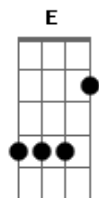

© ukulele-chords.com