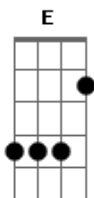

© ukulele-chords.com