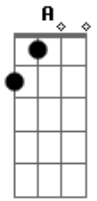

© ukulele-chords.com