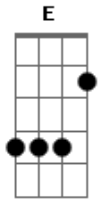

Gabriel Elias - Eclipse

Tom: E

E
Tantos planos
Tantos sonhos
B
Mas agora tão sós
Dbm
Não existe mais nós
Gb
Só o seu cheiro nos meus lençóis
E
Se eu pudesse voltava no tempo
B
Pra resgatar o nosso sentimento
Dbm
Pra dar um fim ao nosso fim
Gb
Basta você dizer que sim

Se é tão claro o que a gente sente
B
Como é que escureceu tão de repente?

REFRÃO:

A B
O que eu quero te dizer na boa
Dbm Gb
É que eu não quero ter outra pessoa
A B Dbm Gb
Que a tua voz na minha mente ecoa, sem parar
B
Que minha pele ainda sente o seu arrepio
Dbm Gb
Se cai a noite me domina o frio
A B
Que ainda penso em você
Dbm Gb A B
Que ainda espero você voltar
Dbm Gb
Que ainda espero você voltar

Repete desde o começo

Acordes

© ukulele-chords.com