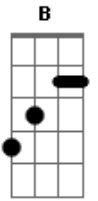

Gabriel Elias - Eclipse

Tom: E

E
Tantos planos
Tantos sonhos
B
Mas agora tão sós
Dbm
Não existe mais nós
Gb
Só o seu cheiro nos meus lençóis
E
Se eu pudesse voltava no tempo
B
Pra resgatar o nosso sentimento
Dbm
Pra dar um fim ao nosso fim
Gb
Basta você dizer que sim

Se é tão claro o que a gente sente
B
Como é que escureceu tão de repente?

REFRÃO:

A B
O que eu quero te dizer na boa
Dbm Gb
É que eu não quero ter outra pessoa
A B Dbm Gb
Que a tua voz na minha mente ecoa, sem parar
B
Que minha pele ainda sente o seu arrepio
Dbm Gb
Se cai a noite me domina o frio
A B
Que ainda penso em você
Dbm Gb A B
Que ainda espero você voltar
Dbm Gb
Que ainda espero você voltar

Repete desde o começo

Acordes

© ukulele-chords.com

© ukulele-chords.com

© ukulele-chords.com

© ukulele-chords.com

© ukulele-chords.com