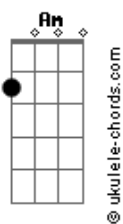

Gabriel Elias - Anel de Coco

tom:

Intro: C G Em D
C G D

[Primeira Parte]

C
Oh menina lua
D
Cê sabe que eu tô na tua
G C
Eu preciso te falar
D
Que eu amo todas as suas fases
D
Esqueça esses rapazes
G C
Que um dia lhe fizeram chorar

[Pré-Refrão]

Am
Eu te quero a cada instante
D
Seja cheia ou minguante
C
Nova ou crescente
Cm
Como o que a gente sente

[Refrão]

C G Em D
Te dou esse anel de coco
C G
Pra dizer
Em D C
Que o infinito é pouco pra nós dois
G Em D C
Você não deveria deixar pra depois
G
Esquece o medo
C G C
Põe esse anel de coco no teu dedo
D
E vem me beijar

Acordes

(C G Em D)
(C G D)

[Primeira Parte]

C
Oh menina lua
D
Cê sabe que eu tô na tua
G C
Eu preciso te falar
D
Que eu amo todas as suas fases
D
Esqueça esses rapazes
G C
Que um dia lhe fizeram chorar

[Pré-Refrão]

Am
Eu te quero a cada instante
D
Seja cheia ou minguante
C
Nova ou crescente
Cm
Como o que a gente sente

[Refrão]

C G Em D
Te dou esse anel de coco
C G
Pra dizer
Em D C
Que o infinito é pouco pra nós dois
G Em D C
Você não deveria deixar pra depois
G
Esquece o medo
C G C
Põe esse anel de coco no teu dedo
D
E vem me beijar

[Final] C G Em D
C G D