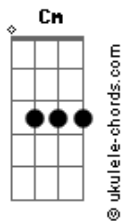

# Gabriel Elias - Anel de Coco

tom:

Intro: C G Em D  
C G D

[Primeira Parte]

C  
Oh menina lua  
D  
Cê sabe que eu tô na tua  
G C  
Eu preciso te falar  
D  
Que eu amo todas as suas fases  
D  
Esqueça esses rapazes  
G C  
Que um dia lhe fizeram chorar

[Pré-Refrão]

Am  
Eu te quero a cada instante  
D  
Seja cheia ou minguante  
C  
Nova ou crescente  
Cm  
Como o que a gente sente

[Refrão]

C G Em D  
Te dou esse anel de coco  
C G  
Pra dizer  
Em D C  
Que o infinito é pouco pra nós dois  
G Em D C  
Você não deveria deixar pra depois  
G  
Esquece o medo  
C G C  
Põe esse anel de coco no teu dedo  
D  
E vem me beijar

## Acordes

( C G Em D )  
( C G D )

[Primeira Parte]

C  
Oh menina lua  
D  
Cê sabe que eu tô na tua  
G C  
Eu preciso te falar  
D  
Que eu amo todas as suas fases  
D  
Esqueça esses rapazes  
G C  
Que um dia lhe fizeram chorar