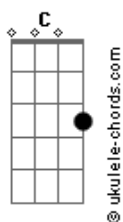

Gabriel Elias - Anel de Coco

tom:

Intro: C G Em D
C G D

[Primeira Parte]

C
Oh menina lua
D
Cê sabe que eu tô na tua
G C
Eu preciso te falar
D
Que eu amo todas as suas fases
D
Esqueça esses rapazes
G C
Que um dia lhe fizeram chorar

[Pré-Refrão]

Am
Eu te quero a cada instante
D
Seja cheia ou minguante
C
Nova ou crescente
Cm
Como o que a gente sente

[Refrão]

C G Em D
Te dou esse anel de coco
C G
Pra dizer
Em D C
Que o infinito é pouco pra nós dois
G Em D C
Você não deveria deixar pra depois
G
Esquece o medo
C G C
Põe esse anel de coco no teu dedo
D
E vem me beijar

Acordes

(C G Em D)
(C G D)

[Primeira Parte]

C
Oh menina lua
D
Cê sabe que eu tô na tua
G C
Eu preciso te falar
D
Que eu amo todas as suas fases
D
Esqueça esses rapazes
G C
Que um dia lhe fizeram chorar

[Pré-Refrão]