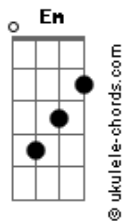

# Gabriel Elias - Anel de Coco

tom:

Intro: C G Em D  
C G D

[Primeira Parte]

C  
Oh menina lua  
D  
Cê sabe que eu tô na tua  
G C  
Eu preciso te falar  
D  
Que eu amo todas as suas fases  
D  
Esqueça esses rapazes  
G C  
Que um dia lhe fizeram chorar

[Pré-Refrão]

Am  
Eu te quero a cada instante  
D  
Seja cheia ou minguante  
C  
Nova ou crescente  
Cm  
Como o que a gente sente

[Refrão]

C G Em D  
Te dou esse anel de coco  
C G  
Pra dizer  
Em D C  
Que o infinito é pouco pra nós dois  
G Em D C  
Você não deveria deixar pra depois  
G  
Esquece o medo  
C G C  
Põe esse anel de coco no teu dedo  
D  
E vem me beijar

## Acordes

( C G Em D )  
( C G D )

[Primeira Parte]

C  
Oh menina lua  
D  
Cê sabe que eu tô na tua  
G C  
Eu preciso te falar  
D  
Que eu amo todas as suas fases  
D  
Esqueça esses rapazes  
G C  
Que um dia lhe fizeram chorar