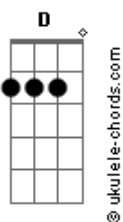

Gabriel Elias - Anel de Coco

tom:

Intro: C G Em D
C G D

[Primeira Parte]

C
Oh menina lua
D
Cê sabe que eu tô na tua
G C
Eu preciso te falar
D
Que eu amo todas as suas fases
D
Esqueça esses rapazes
G C
Que um dia lhe fizeram chorar

[Pré-Refrão]

Am
Eu te quero a cada instante
D
Seja cheia ou minguante
C
Nova ou crescente
Cm
Como o que a gente sente

[Refrão]

C G Em D
Te dou esse anel de coco
C G
Pra dizer
Em D C
Que o infinito é pouco pra nós dois
G Em D C
Você não deveria deixar pra depois
G
Esquece o medo
C G C
Põe esse anel de coco no teu dedo
D
E vem me beijar

Acordes

(C G Em D)
(C G D)

[Primeira Parte]

C
Oh menina lua
D
Cê sabe que eu tô na tua
G C
Eu preciso te falar
D
Que eu amo todas as suas fases
D
Esqueça esses rapazes
G C
Que um dia lhe fizeram chorar

[Pré-Refrão]

Am
Eu te quero a cada instante
D
Seja cheia ou minguante
C
Nova ou crescente
Cm
Como o que a gente sente

[Refrão]

C G Em D
Te dou esse anel de coco
C G
Pra dizer
Em D C
Que o infinito é pouco pra nós dois
G Em D C
Você não deveria deixar pra depois
G
Esquece o medo
C G C
Põe esse anel de coco no teu dedo
D
E vem me beijar

[Final] C G Em D
C G D