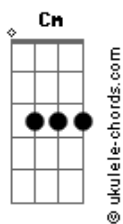

Gabriel Elias - Anel de Coco

tom:

Intro: C G Em D
C G D

[Primeira Parte]

C
Oh menina lua
D
Cê sabe que eu tô na tua
G C
Eu preciso te falar
D
Que eu amo todas as suas fases
D
Esqueça esses rapazes
G C
Que um dia lhe fizeram chorar

[Pré-Refrão]

Am
Eu te quero a cada instante
D
Seja cheia ou minguante
C
Nova ou crescente
Cm
Como o que a gente sente

[Refrão]

C G Em D
Te dou esse anel de coco
C G
Pra dizer
Em D C
Que o infinito é pouco pra nós dois
G Em D C
Você não deveria deixar pra depois
G
Esquece o medo
C G C
Põe esse anel de coco no teu dedo
D
E vem me beijar

Acordes

(C G Em D)
(C G D)

[Primeira Parte]

C
Oh menina lua
D
Cê sabe que eu tô na tua
G C
Eu preciso te falar
D
Que eu amo todas as suas fases
D
Esqueça esses rapazes
G C
Que um dia lhe fizeram chorar

[Pré-Refrão]