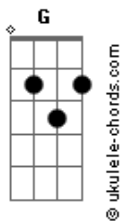

Gabriel Elias - Anel de Coco

tom:

Intro: C G Em D
C G D

[Primeira Parte]

C
Oh menina lua
D
Cê sabe que eu tô na tua
G C
Eu preciso te falar
D
Que eu amo todas as suas fases
D
Esqueça esses rapazes
G C
Que um dia lhe fizeram chorar

[Pré-Refrão]

Am
Eu te quero a cada instante
D
Seja cheia ou minguante
C
Nova ou crescente
Cm
Como o que a gente sente

[Refrão]

C G Em D
Te dou esse anel de coco
C G
Pra dizer
Em D C
Que o infinito é pouco pra nós dois
G Em D C
Você não deveria deixar pra depois
G
Esquece o medo
C G C
Põe esse anel de coco no teu dedo
D
E vem me beijar

Acordes

(C G Em D)
(C G D)

[Primeira Parte]

C
Oh menina lua
D
Cê sabe que eu tô na tua
G C
Eu preciso te falar
D
Que eu amo todas as suas fases
D
Esqueça esses rapazes
G C
Que um dia lhe fizeram chorar

[Pré-Refrão]