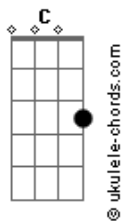

Gabriel Elias - Anel de Coco

tom:

Intro: C G Em D
C G D

[Primeira Parte]

C
Oh menina lua
D
Cê sabe que eu tô na tua
G C
Eu preciso te falar
D
Que eu amo todas as suas fases
D
Esqueça esses rapazes
G C
Que um dia lhe fizeram chorar

[Pré-Refrão]

Am
Eu te quero a cada instante
D
Seja cheia ou minguante
C
Nova ou crescente
Cm
Como o que a gente sente

[Refrão]

C G Em D
Te dou esse anel de coco
C G
Pra dizer
Em D C
Que o infinito é pouco pra nós dois
G Em D C
Você não deveria deixar pra depois
G
Esquece o medo
C G C
Põe esse anel de coco no teu dedo
D
E vem me beijar

Acordes

(C G Em D)
(C G D)

[Primeira Parte]

C
Oh menina lua
D
Cê sabe que eu tô na tua
G C
Eu preciso te falar
D
Que eu amo todas as suas fases
D
Esqueça esses rapazes
G C
Que um dia lhe fizeram chorar

[Pré-Refrão]

Am
Eu te quero a cada instante
D
Seja cheia ou minguante
C
Nova ou crescente
Cm
Como o que a gente sente

[Refrão]

C G Em D
Te dou esse anel de coco
C G
Pra dizer
Em D C
Que o infinito é pouco pra nós dois
G Em D C
Você não deveria deixar pra depois
G
Esquece o medo
C G C
Põe esse anel de coco no teu dedo
D
E vem me beijar

[Final] C G Em D
C G D