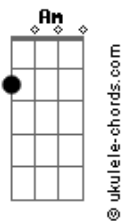

Gabriel Elias - Anel de Coco

tom:

Intro: C G Em D
C G D

[Primeira Parte]

C
Oh menina lua
D
Cê sabe que eu tô na tua
G C
Eu preciso te falar
D
Que eu amo todas as suas fases
D
Esqueça esses rapazes
G C
Que um dia lhe fizeram chorar

[Pré-Refrão]

Am
Eu te quero a cada instante
D
Seja cheia ou minguante
C
Nova ou crescente
Cm
Como o que a gente sente

[Refrão]

C G Em D
Te dou esse anel de coco
C G
Pra dizer
Em D C
Que o infinito é pouco pra nós dois
G Em D C
Você não deveria deixar pra depois
G
Esquece o medo
C G C
Põe esse anel de coco no teu dedo
D
E vem me beijar

Acordes

(C G Em D)
(C G D)

[Primeira Parte]

C
Oh menina lua
D
Cê sabe que eu tô na tua
G C
Eu preciso te falar
D
Que eu amo todas as suas fases
D
Esqueça esses rapazes
G C
Que um dia lhe fizeram chorar

[Pré-Refrão]

Am
Eu te quero a cada instante
D
Seja cheia ou minguante
C
Nova ou crescente
Cm
Como o que a gente sente

[Refrão]

C G Em D
Te dou esse anel de coco
C G
Pra dizer
Em D C
Que o infinito é pouco pra nós dois
G Em D C
Você não deveria deixar pra depois
G
Esquece o medo
C G C
Põe esse anel de coco no teu dedo
D
E vem me beijar

[Final] C G Em D
C G D