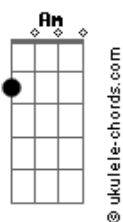

Gabriel Elias - Anel de Coco

tom:

Intro: C G Em D
C G D

[Primeira Parte]

C
Oh menina lua
D
Cê sabe que eu tô na tua
G C
Eu preciso te falar
D
Que eu amo todas as suas fases
D
Esqueça esses rapazes
G C
Que um dia lhe fizeram chorar

[Pré-Refrão]

Am
Eu te quero a cada instante
D
Seja cheia ou minguante
C
Nova ou crescente
Cm
Como o que a gente sente

[Refrão]

C G Em D
Te dou esse anel de coco
C G
Pra dizer
Em D C
Que o infinito é pouco pra nós dois
G Em D C
Você não deveria deixar pra depois
G
Esquece o medo
C G C
Põe esse anel de coco no teu dedo
D
E vem me beijar

Acordes

(C G Em D)
(C G D)

[Primeira Parte]

C
Oh menina lua
D
Cê sabe que eu tô na tua
G C
Eu preciso te falar
D
Que eu amo todas as suas fases
D
Esqueça esses rapazes
G C
Que um dia lhe fizeram chorar

[Pré-Refrão]

Am
Eu te quero a cada instante
D
Seja cheia ou minguante
C
Nova ou crescente
Cm
Como o que a gente sente

[Refrão]

C G Em D
Te dou esse anel de coco
C G
Pra dizer
Em D C
Que o infinito é pouco pra nós dois
G Em D C
Você não deveria deixar pra depois
G
Esquece o medo
C G C
Põe esse anel de coco no teu dedo
D
E vem me beijar

[Final] C G Em D
C G D