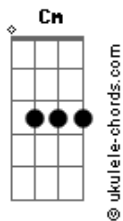

Gabriel Elias - Anel de Coco

tom:

Intro: C G Em D
C G D

[Primeira Parte]

C
Oh menina lua
D
Cê sabe que eu tô na tua
G C
Eu preciso te falar
D
Que eu amo todas as suas fases
D
Esqueça esses rapazes
G C
Que um dia lhe fizeram chorar

[Pré-Refrão]

Am
Eu te quero a cada instante
D
Seja cheia ou minguante
C
Nova ou crescente
Cm
Como o que a gente sente

[Refrão]

C G Em D
Te dou esse anel de coco
C G
Pra dizer
Em D C
Que o infinito é pouco pra nós dois
G Em D C
Você não deveria deixar pra depois
G
Esquece o medo
C G C
Põe esse anel de coco no teu dedo
D
E vem me beijar

Acordes

(C G Em D)
(C G D)

[Primeira Parte]

C
Oh menina lua
D
Cê sabe que eu tô na tua
G C
Eu preciso te falar
D
Que eu amo todas as suas fases
D
Esqueça esses rapazes
G C
Que um dia lhe fizeram chorar

[Pré-Refrão]