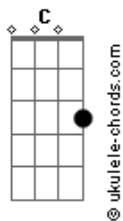

# Gabriel Elias - Anel de Coco

tom:

Intro: C G Em D  
C G D

[Primeira Parte]

C  
Oh menina lua  
D  
Cê sabe que eu tô na tua  
G C  
Eu preciso te falar  
D  
Que eu amo todas as suas fases  
D  
Esqueça esses rapazes  
G C  
Que um dia lhe fizeram chorar

[Pré-Refrão]

Am  
Eu te quero a cada instante  
D  
Seja cheia ou minguante  
C  
Nova ou crescente  
Cm  
Como o que a gente sente

[Refrão]

C G Em D  
Te dou esse anel de coco  
C G  
Pra dizer  
Em D C  
Que o infinito é pouco pra nós dois  
G Em D C  
Você não deveria deixar pra depois  
G  
Esquece o medo  
C G C  
Põe esse anel de coco no teu dedo  
D  
E vem me beijar

## Acordes

( C G Em D )  
( C G D )

[Primeira Parte]

C  
Oh menina lua  
D  
Cê sabe que eu tô na tua  
G C  
Eu preciso te falar  
D  
Que eu amo todas as suas fases  
D  
Esqueça esses rapazes  
G C  
Que um dia lhe fizeram chorar