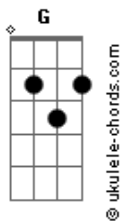

# Gabriel Elias - Anel de Coco

tom:

Intro: C G Em D  
C G D

[Primeira Parte]

C  
Oh menina lua  
D  
Cê sabe que eu tô na tua  
G C  
Eu preciso te falar  
D  
Que eu amo todas as suas fases  
D  
Esqueça esses rapazes  
G C  
Que um dia lhe fizeram chorar

[Pré-Refrão]

Am  
Eu te quero a cada instante  
D  
Seja cheia ou minguante  
C  
Nova ou crescente  
Cm  
Como o que a gente sente

[Refrão]

C G Em D  
Te dou esse anel de coco  
C G  
Pra dizer  
Em D C  
Que o infinito é pouco pra nós dois  
G Em D C  
Você não deveria deixar pra depois  
G  
Esquece o medo  
C G C  
Põe esse anel de coco no teu dedo  
D  
E vem me beijar

## Acordes

( C G Em D )  
( C G D )

[Primeira Parte]

C  
Oh menina lua  
D  
Cê sabe que eu tô na tua  
G C  
Eu preciso te falar  
D  
Que eu amo todas as suas fases  
D  
Esqueça esses rapazes  
G C  
Que um dia lhe fizeram chorar