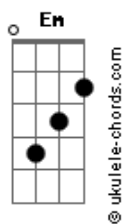

Gabriel Elias - Anel de Coco

tom:

Intro: C G Em D
C G D

[Primeira Parte]

C
Oh menina lua
D
Cê sabe que eu tô na tua
G C
Eu preciso te falar
D
Que eu amo todas as suas fases
D
Esqueça esses rapazes
G C
Que um dia lhe fizeram chorar

[Pré-Refrão]

Am
Eu te quero a cada instante
D
Seja cheia ou minguante
C
Nova ou crescente
Cm
Como o que a gente sente

[Refrão]

C G Em D
Te dou esse anel de coco
C G
Pra dizer
Em D C
Que o infinito é pouco pra nós dois
G Em D C
Você não deveria deixar pra depois
G
Esquece o medo
C G C
Põe esse anel de coco no teu dedo
D
E vem me beijar

Acordes

(C G Em D)
(C G D)

[Primeira Parte]

C
Oh menina lua
D
Cê sabe que eu tô na tua
G C
Eu preciso te falar
D
Que eu amo todas as suas fases
D
Esqueça esses rapazes
G C
Que um dia lhe fizeram chorar

[Pré-Refrão]