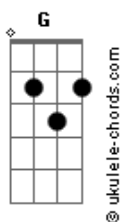

Gabriel Elias - Anel de Coco

tom:

Intro: C G Em D
C G D

[Primeira Parte]

C
Oh menina lua
D
Cê sabe que eu tô na tua
G C
Eu preciso te falar
D
Que eu amo todas as suas fases
D
Esqueça esses rapazes
G C
Que um dia lhe fizeram chorar

[Pré-Refrão]

Am
Eu te quero a cada instante
D
Seja cheia ou minguante
C
Nova ou crescente
Cm
Como o que a gente sente

[Refrão]

C G Em D
Te dou esse anel de coco
C G
Pra dizer
Em D C
Que o infinito é pouco pra nós dois
G Em D C
Você não deveria deixar pra depois
G
Esquece o medo
C G C
Põe esse anel de coco no teu dedo
D
E vem me beijar

Acordes

(C G Em D)
(C G D)

[Primeira Parte]

C
Oh menina lua
D
Cê sabe que eu tô na tua
G C
Eu preciso te falar
D
Que eu amo todas as suas fases
D
Esqueça esses rapazes
G C
Que um dia lhe fizeram chorar

[Pré-Refrão]