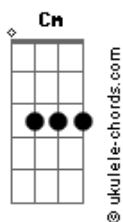

Gabriel Elias - Anel de Coco

tom:

Intro: C G Em D
C G D

[Primeira Parte]

C
Oh menina lua
D
Cê sabe que eu tô na tua
G C
Eu preciso te falar
D
Que eu amo todas as suas fases
D
Esqueça esses rapazes
G C
Que um dia lhe fizeram chorar

[Pré-Refrão]

Am
Eu te quero a cada instante
D
Seja cheia ou minguante
C
Nova ou crescente
Cm
Como o que a gente sente

[Refrão]

C G Em D
Te dou esse anel de coco
C G
Pra dizer
Em D C
Que o infinito é pouco pra nós dois
G Em D C
Você não deveria deixar pra depois
G
Esquece o medo
C G C
Põe esse anel de coco no teu dedo
D
E vem me beijar

Acordes

(C G Em D)
(C G D)

[Primeira Parte]

C
Oh menina lua
D
Cê sabe que eu tô na tua
G C
Eu preciso te falar
D
Que eu amo todas as suas fases
D
Esqueça esses rapazes
G C
Que um dia lhe fizeram chorar

[Pré-Refrão]