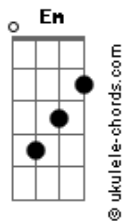

Gabriel Elias - Anel de Coco

tom:

Intro: C G Em D
C G D

[Primeira Parte]

C
Oh menina lua
D
Cê sabe que eu tô na tua
G C
Eu preciso te falar
D
Que eu amo todas as suas fases
D
Esqueça esses rapazes
G C
Que um dia lhe fizeram chorar

[Pré-Refrão]

Am
Eu te quero a cada instante
D
Seja cheia ou minguante
C
Nova ou crescente
Cm
Como o que a gente sente

[Refrão]

C G Em D
Te dou esse anel de coco
C G
Pra dizer
Em D C
Que o infinito é pouco pra nós dois
G Em D C
Você não deveria deixar pra depois
G
Esquece o medo
C G C
Põe esse anel de coco no teu dedo
D
E vem me beijar

Acordes

(C G Em D)
(C G D)

[Primeira Parte]

C
Oh menina lua
D
Cê sabe que eu tô na tua
G C
Eu preciso te falar
D
Que eu amo todas as suas fases
D
Esqueça esses rapazes
G C
Que um dia lhe fizeram chorar

[Pré-Refrão]