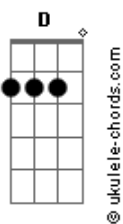

Gabriel Elias - Anel de Coco

tom:

Intro: C G Em D
C G D

[Primeira Parte]

C
Oh menina lua
D
Cê sabe que eu tô na tua
G C
Eu preciso te falar
D
Que eu amo todas as suas fases
D
Esqueça esses rapazes
G C
Que um dia lhe fizeram chorar

[Pré-Refrão]

Am
Eu te quero a cada instante
D
Seja cheia ou minguante
C
Nova ou crescente
Cm
Como o que a gente sente

[Refrão]

C G Em D
Te dou esse anel de coco
C G
Pra dizer
Em D C
Que o infinito é pouco pra nós dois
G Em D C
Você não deveria deixar pra depois
G
Esquece o medo
C G C
Põe esse anel de coco no teu dedo
D
E vem me beijar

Acordes

(C G Em D)
(C G D)

[Primeira Parte]

C
Oh menina lua
D
Cê sabe que eu tô na tua
G C
Eu preciso te falar
D
Que eu amo todas as suas fases
D
Esqueça esses rapazes
G C
Que um dia lhe fizeram chorar

[Pré-Refrão]

Am
Eu te quero a cada instante
D
Seja cheia ou minguante
C
Nova ou crescente
Cm
Como o que a gente sente

[Refrão]

C G Em D
Te dou esse anel de coco
C G
Pra dizer
Em D C
Que o infinito é pouco pra nós dois
G Em D C
Você não deveria deixar pra depois
G
Esquece o medo
C G C
Põe esse anel de coco no teu dedo
D
E vem me beijar

[Final] C G Em D
C G D