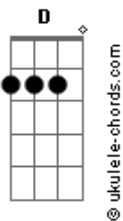

Gabriel Elias - Anel de Coco

tom:

Intro: C G Em D
C G D

[Primeira Parte]

C
Oh menina lua
D
Cê sabe que eu tô na tua
G C
Eu preciso te falar
D
Que eu amo todas as suas fases
D
Esqueça esses rapazes
G C
Que um dia lhe fizeram chorar

[Pré-Refrão]

Am
Eu te quero a cada instante
D
Seja cheia ou minguante
C
Nova ou crescente
Cm
Como o que a gente sente

[Refrão]

C G Em D
Te dou esse anel de coco
C G
Pra dizer
Em D C
Que o infinito é pouco pra nós dois
G Em D C
Você não deveria deixar pra depois
G
Esquece o medo
C G C
Põe esse anel de coco no teu dedo
D
E vem me beijar

Acordes

(C G Em D)
(C G D)

[Primeira Parte]

C
Oh menina lua
D
Cê sabe que eu tô na tua
G C
Eu preciso te falar
D
Que eu amo todas as suas fases
D
Esqueça esses rapazes
G C
Que um dia lhe fizeram chorar

[Pré-Refrão]

Am
Eu te quero a cada instante
D
Seja cheia ou minguante
C
Nova ou crescente
Cm
Como o que a gente sente

[Refrão]

C G Em D
Te dou esse anel de coco
C G
Pra dizer
Em D C
Que o infinito é pouco pra nós dois
G Em D C
Você não deveria deixar pra depois
G
Esquece o medo
C G C
Põe esse anel de coco no teu dedo
D
E vem me beijar

[Final] C G Em D
C G D