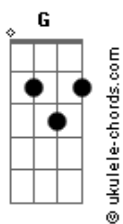

Gabriel Elias - Anel de Coco

tom:

Intro: C G Em D
C G D

[Primeira Parte]

C
Oh menina lua
D
Cê sabe que eu tô na tua
G C
Eu preciso te falar
D
Que eu amo todas as suas fases
D
Esqueça esses rapazes
G C
Que um dia lhe fizeram chorar

[Pré-Refrão]

Am
Eu te quero a cada instante
D
Seja cheia ou minguante
C
Nova ou crescente
Cm
Como o que a gente sente

[Refrão]

C G Em D
Te dou esse anel de coco
C G
Pra dizer
Em D C
Que o infinito é pouco pra nós dois
G Em D C
Você não deveria deixar pra depois
G
Esquece o medo
C G C
Põe esse anel de coco no teu dedo
D
E vem me beijar

Acordes

(C G Em D)
(C G D)

[Primeira Parte]

C
Oh menina lua
D
Cê sabe que eu tô na tua
G C
Eu preciso te falar
D
Que eu amo todas as suas fases
D
Esqueça esses rapazes
G C
Que um dia lhe fizeram chorar

[Pré-Refrão]