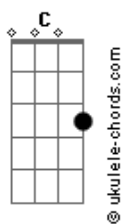

Gabriel Elias - Anel de Coco

tom:

Intro: C G Em D
C G D

[Primeira Parte]

C
Oh menina lua
D
Cê sabe que eu tô na tua
G C
Eu preciso te falar
D
Que eu amo todas as suas fases
D
Esqueça esses rapazes
G C
Que um dia lhe fizeram chorar

[Pré-Refrão]

Am
Eu te quero a cada instante
D
Seja cheia ou minguante
C
Nova ou crescente
Cm
Como o que a gente sente

[Refrão]

C G Em D
Te dou esse anel de coco
C G
Pra dizer
Em D C
Que o infinito é pouco pra nós dois
G Em D C
Você não deveria deixar pra depois
G
Esquece o medo
C G C
Põe esse anel de coco no teu dedo
D
E vem me beijar

Acordes

(C G Em D)
(C G D)

[Primeira Parte]

C
Oh menina lua
D
Cê sabe que eu tô na tua
G C
Eu preciso te falar
D
Que eu amo todas as suas fases
D
Esqueça esses rapazes
G C
Que um dia lhe fizeram chorar

[Pré-Refrão]