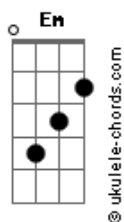

Gabriel Elias - Anel de Coco

tom:

Intro: C G Em D
C G D

[Primeira Parte]

C
Oh menina lua
D
Cê sabe que eu tô na tua
G C
Eu preciso te falar
D
Que eu amo todas as suas fases
D
Esqueça esses rapazes
G C
Que um dia lhe fizeram chorar

[Pré-Refrão]

Am
Eu te quero a cada instante
D
Seja cheia ou minguante
C
Nova ou crescente
Cm
Como o que a gente sente

[Refrão]

C G Em D
Te dou esse anel de coco
C G
Pra dizer
Em D C
Que o infinito é pouco pra nós dois
G Em D C
Você não deveria deixar pra depois
G
Esquece o medo
C G C
Põe esse anel de coco no teu dedo
D
E vem me beijar

Acordes

(C G Em D)
(C G D)

[Primeira Parte]

C
Oh menina lua
D
Cê sabe que eu tô na tua
G C
Eu preciso te falar
D
Que eu amo todas as suas fases
D
Esqueça esses rapazes
G C
Que um dia lhe fizeram chorar

[Pré-Refrão]