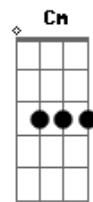

© ukulele-chords.com