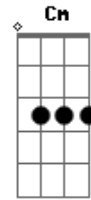

© ukulele-chords.com