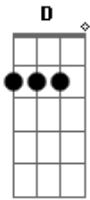

Gabriel Elias - Anel de Coco

Tom: G

Intro (C,G,Em7,D,C,G,D)2x

C
Oh menina lua
D
"Cê" sabe que eu to na tua
G G C
Eu preciso te falar
C
Que eu amo todas as suas fases
D
Esqueça esses rapazes
G G C
Que um dia lhe fizeram chorar
Am
Eu te quero a cada instante
G

Seja cheia ou minguante
C
Nova ou crescente
Cm
Como o que a gente sente
C G Em7 D
Te dou esse anel de coco

Pra dizer
C G Em7 D
Que o infinito é pouco pra nós dois
C G Em7 D
Você não deveria deixar pra depois
C G
Esquece o medo
C G C
Põe esse anel de coco no teu dedo
D
E vem me beijar

Acordes

© ukulele-chords.com

© ukulele-chords.com

© ukulele-chords.com

© ukulele-chords.com

© ukulele-chords.com

© ukulele-chords.com