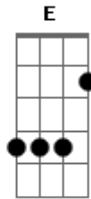

© ukulele-chords.com