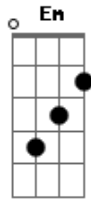

© ukulele-chords.com