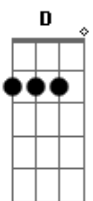

C
Ó Deus, vêm cá me ajuda

Já tá subindo o cheiro
D
Eu fiquei tão nervosa
E
Que preciso ir no banheiro

Acordes

© ukulele-chords.com

© ukulele-chords.com

© ukulele-chords.com

© ukulele-chords.com

C
Se eu reprovar!