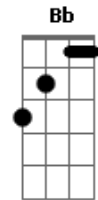

© ukulele-chords.com