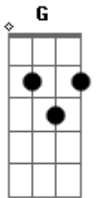

© ukulele-chords.com