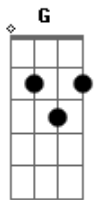

Gabriel e Santiago - Seu Policial

Tom: D

Intro: Bm Bbm Bm

Bm G D
 Eu sou seu policial e eu vou te algemar
 Vai ter que me amar, vai ter que me amar (bis)2x
 (Bm G D A Bm G D A Bb Bm)

estrofe:

Bm G
 Sou defensor sou protetor e eu sou autoridade
 Comigo vacilou ahhh... ta algemada

G
 Vai ter que me amar, vai ter que me amar (bis)2x

Bm D A
 Eeeee eeee

Vai ter que me amar!

Acordes

© ukulele-chords.com

© ukulele-chords.com

© ukulele-chords.com

© ukulele-chords.com