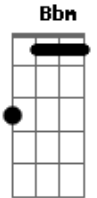

© ukulele-chords.com