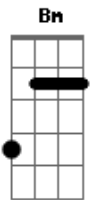

Gabriel e Santiago - Seu Policial

Tom: D

Intro: Bm Bbm Bm

Bm G D
 Eu sou seu policial e eu vou te algemar
 Vai ter que me amar, vai ter que me amar (bis)2x
 (Bm G D A Bm G D A Bb Bm)

estrofe:

Bm G
 Sou defensor sou protetor e eu sou autoridade
 Comigo vacilou ahhh... ta algemada

G
 Vai ter que me amar, vai ter que me amar (bis)2x

Bm D A
 Eeeee eeee

Vai ter que me amar!

Acordes

© ukulele-chords.com

© ukulele-chords.com

© ukulele-chords.com

© ukulele-chords.com