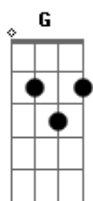

© ukulele-chords.com