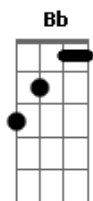

© ukulele-chords.com