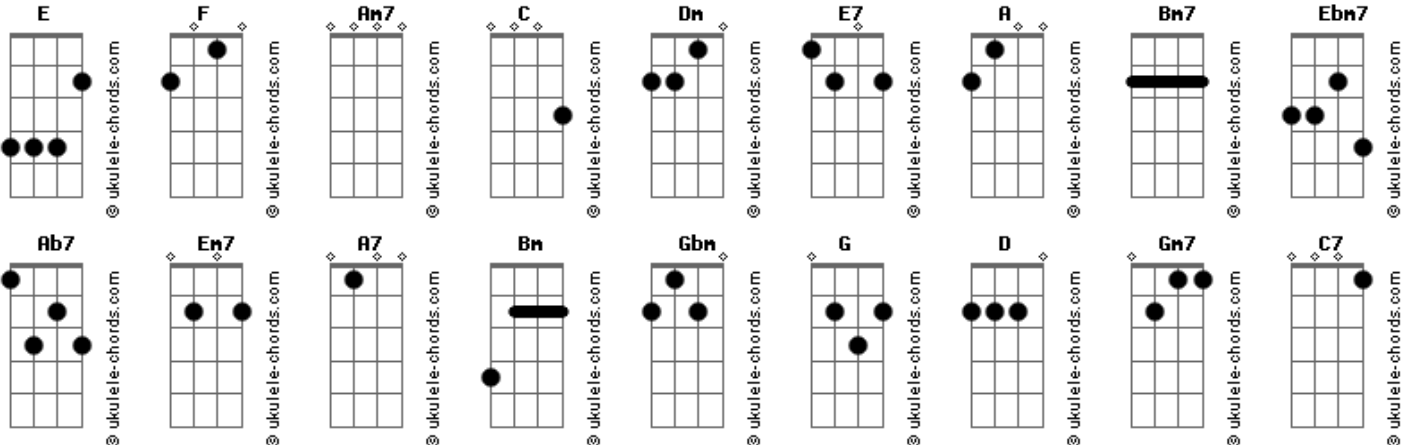

Gabriel Diniz - Preciso Ser Amado

F tom:

[Primeira Parte]

F Am7
 Não preciso de Amor
 Bbadd9 F
 Eu preciso é ser Amado
 C Dm Am7
 O que eu quero é ter alguém
 Bbadd9
 Que me queira amar também
 F C
 E fique do meu lado
 F Am7
 O que eu quero é muito mais
 Bbadd9 F
 Do que andar pelas calçadas
 C Dm Am7
 A procura de um olhar
 Bbadd9
 De um corpo pra sonhar
 Cadd9 F
 De uma nova namorada

[Pré-Refrão]

E7 A Bm7
 Quero além dos horizontes
 E A
 Mais que uma madrugada
 Ebm7 Ab7 Dbadd9
 Sol que nasce atrás dos montes
 Ebm7 Ab7 Dbadd9 Em7 A7
 Não clareia a minha estrada

[Refrão]

Dadd9 A
 Eu não faço amor por fazer
 Bm Gbm
 Tem que ser muito mais que prazer
 G D
 Tem que ser todo dia
 Bm E E A
 A grande magia de amar é viver
 D A
 Eu não faço amor por fazer
 Bm Gbm
 Tem que ser muito mais que prazer
 G D
 Tem que ser todo dia
 Bm E A D
 Sem cama vazia no amanhecer

Acordes

(Gm7 C7)

[Solo] F C Dm Am7
 Bbadd9 F Dm
 G C F

[Segunda Parte]

C F Am7
 Não preciso de Amor
 Bbadd9 F
 Eu preciso é ser Amado
 C Dm Am7
 O que eu quero é ter alguém
 Bbadd9
 Que me queira amar também
 F C
 E fique do meu lado
 F Am7
 O que eu quero é muito mais
 Bbadd9 F
 Do que andar pelas calçadas
 C Dm Am7
 A procura de um olhar
 Bbadd9
 De um corpo pra sonhar
 Cadd9 F
 De uma nova namorada

[Pré-Refrão]

E7 A Bm7
 Quero além dos horizontes
 E A
 Mais que uma madrugada
 Ebm7 Ab7 Dbadd9
 Sol que nasce atrás dos montes
 Ebm7 Ab7 Dbadd9 Em7 A7
 Não clareia a minha estrada

[Refrão]

Dadd9 A
 Eu não faço amor por fazer
 Bm Gbm
 Tem que ser muito mais que prazer
 G D
 Tem que ser todo dia
 Bm E E A
 Sem cama vazia, me amar é viver
 D A
 Eu não faço amor por fazer
 Bm Gbm
 Tem que ser muito mais que prazer
 G D
 Tem que ser todo dia
 Bm E A G Gm D
 A grande magia de amar é viver. É viver