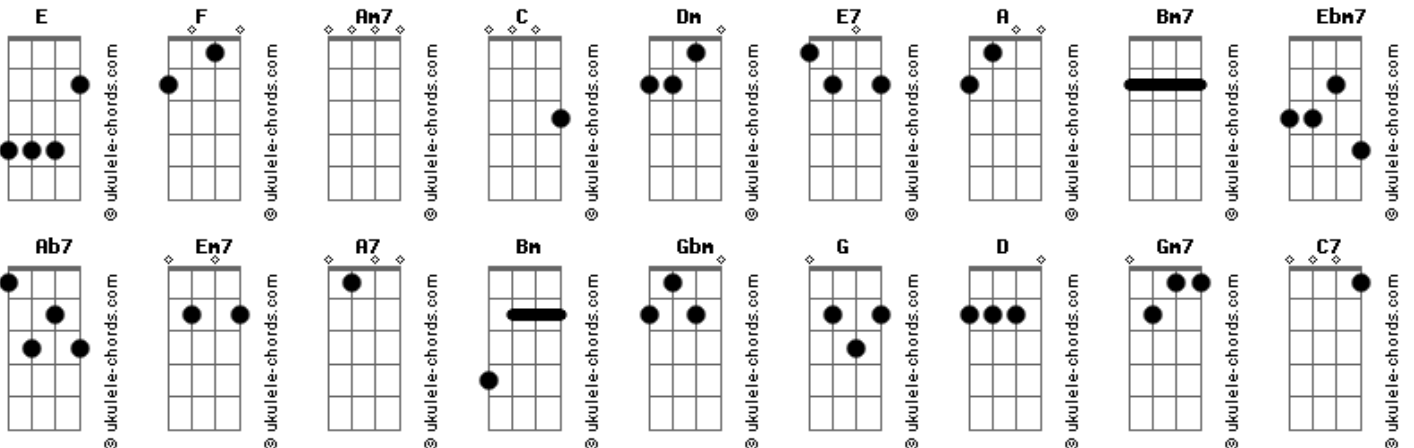

[Pré-Refrão]

E7 A Bm7
Quero além dos horizontes
E A
Mais que uma madrugada
Ebm7 Ab7 Dbadd9
Sol que nasce atrás dos montes
Ebm7 Ab7 Dbadd9 Em7 A7
Não clareia a minha estrada

[Refrão]

Dadd9 A
Eu não faço amor por fazer
Bm Gbm
Tem que ser muito mais que prazer
G D
Tem que ser todo dia
Bm E E A
A grande magia de amar é viver
D A
Eu não faço amor por fazer
Bm Gbm
Tem que ser muito mais que prazer
G D
Tem que ser todo dia
Bm E A D
Sem cama vazia no amanhecer

(Gm7 C7)

[Solo] F C Dm Am7
Bbadd9 F Dm
G C F

[Segunda Parte]

C F Am7
Não preciso de Amor
Bbadd9 F
Eu preciso é ser Amado
C Dm Am7
O que eu quero é ter alguém
Bbadd9
Que me queira amar também
F C
E fique do meu lado
F Am7
O que eu quero é muito mais
Bbadd9 F
Do que andar pelas calçadas
C Dm Am7
A procura de um olhar
Bbadd9
De um corpo pra sonhar
Cadd9 F
De uma nova namorada

[Pré-Refrão]

E7 A Bm7
Quero além dos horizontes
E A
Mais que uma madrugada
Ebm7 Ab7 Dbadd9
Sol que nasce atrás dos montes
Ebm7 Ab7 Dbadd9 Em7 A7
Não clareia a minha estrada

[Refrão]

Dadd9 A
Eu não faço amor por fazer
Bm Gbm
Tem que ser muito mais que prazer
G D
Tem que ser todo dia
Bm E E A
Sem cama vazia, me amar é viver
D A
Eu não faço amor por fazer
Bm Gbm
Tem que ser muito mais que prazer
G D
Tem que ser todo dia
Bm E A G Gm D
A grande magia de amar é viver. É viver

Acordes