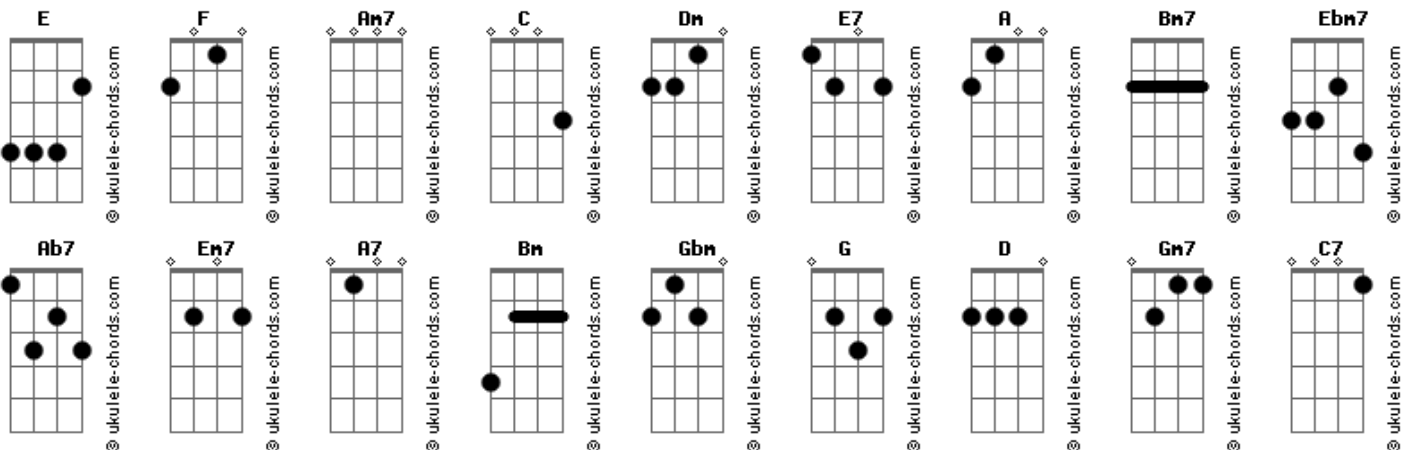

Gabriel Diniz - Preciso Ser Amado

F tom:

[Primeira Parte]

F Am7
 Não preciso de Amor
 Bbadd9 F
 Eu preciso é ser Amado
 C Dm Am7
 O que eu quero é ter alguém
 Bbadd9
 Que me queira amar também
 F C
 E fique do meu lado
 F Am7
 O que eu quero é muito mais
 Bbadd9 F
 Do que andar pelas calçadas
 C Dm Am7
 A procura de um olhar
 Bbadd9
 De um corpo pra sonhar
 Cadd9 F
 De uma nova namorada

[Pré-Refrão]

E7 A Bm7
 Quero além dos horizontes
 E A
 Mais que uma madrugada
 Ebm7 Ab7 Dbadd9
 Sol que nasce atrás dos montes
 Ebm7 Ab7 Dbadd9 Em7 A7
 Não clareia a minha estrada

[Refrão]

Dadd9 A
 Eu não faço amor por fazer
 Bm Gbm
 Tem que ser muito mais que prazer
 G D
 Tem que ser todo dia
 Bm E E A
 A grande magia de amar é viver
 D A
 Eu não faço amor por fazer
 Bm Gbm
 Tem que ser muito mais que prazer
 G D
 Tem que ser todo dia
 Bm E A D
 Sem cama vazia no amanhecer

Acordes

(Gm7 C7)

[Solo] F C Dm Am7
 Bbadd9 F Dm
 G C F

[Segunda Parte]

C F Am7
 Não preciso de Amor
 Bbadd9 F
 Eu preciso é ser Amado
 C Dm Am7
 O que eu quero é ter alguém
 Bbadd9
 Que me queira amar também
 F C
 E fique do meu lado
 F Am7
 O que eu quero é muito mais
 Bbadd9 F
 Do que andar pelas calçadas
 C Dm Am7
 A procura de um olhar
 Bbadd9
 De um corpo pra sonhar
 Cadd9 F
 De uma nova namorada

[Pré-Refrão]

E7 A Bm7
 Quero além dos horizontes
 E A
 Mais que uma madrugada
 Ebm7 Ab7 Dbadd9
 Sol que nasce atrás dos montes
 Ebm7 Ab7 Dbadd9 Em7 A7
 Não clareia a minha estrada

[Refrão]

Dadd9 A
 Eu não faço amor por fazer
 Bm Gbm
 Tem que ser muito mais que prazer
 G D
 Tem que ser todo dia
 Bm E E A
 Sem cama vazia, me amar é viver
 D A
 Eu não faço amor por fazer
 Bm Gbm
 Tem que ser muito mais que prazer
 G D
 Tem que ser todo dia
 Bm E A G Gm D
 A grande magia de amar é viver. É viver