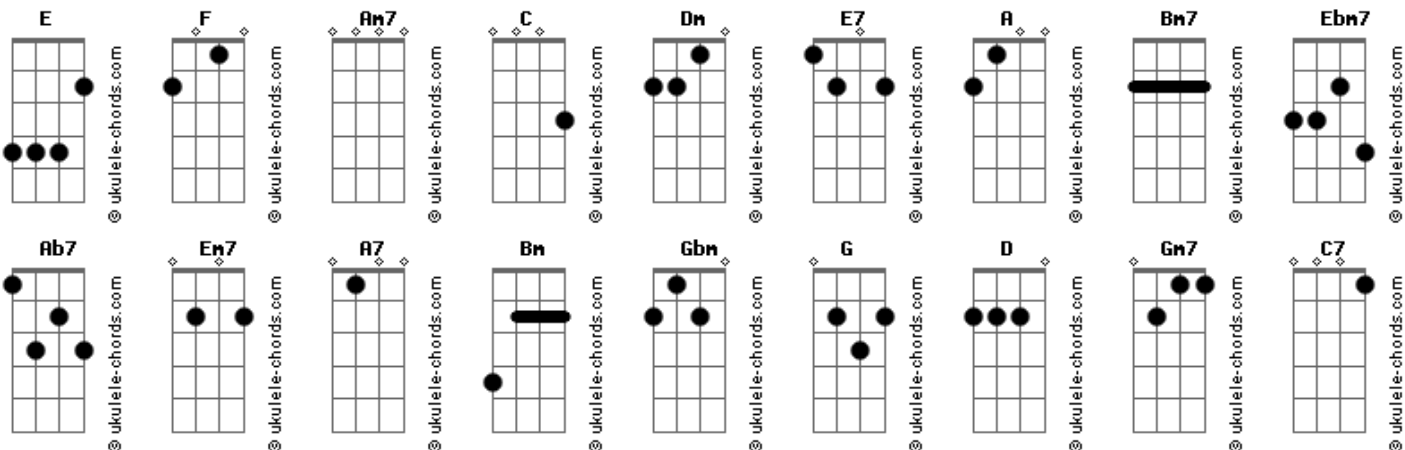

# Gabriel Diniz - Preciso Ser Amado

F tom:

[Primeira Parte]

F Am7  
 Não preciso de Amor  
 Bbadd9 F  
 Eu preciso é ser Amado  
 C Dm Am7  
 O que eu quero é ter alguém  
 Bbadd9  
 Que me queira amar também  
 F C  
 E fique do meu lado  
 F Am7  
 O que eu quero é muito mais  
 Bbadd9 F  
 Do que andar pelas calçadas  
 C Dm Am7  
 A procura de um olhar  
 Bbadd9  
 De um corpo pra sonhar  
 Cadd9 F  
 De uma nova namorada

[Pré-Refrão]

E7 A Bm7  
 Quero além dos horizontes  
 E A  
 Mais que uma madrugada  
 Ebm7 Ab7 Dbadd9  
 Sol que nasce atrás dos montes  
 Ebm7 Ab7 Dbadd9 Em7 A7  
 Não clareia a minha estrada

[Refrão]

## Acordes

( Gm7 C7 )

[Solo] F C Dm Am7  
 Bbadd9 F Dm  
 G C F

[Segunda Parte]

C F Am7  
 Não preciso de Amor  
 Bbadd9 F  
 Eu preciso é ser Amado  
 C Dm Am7  
 O que eu quero é ter alguém  
 Bbadd9  
 Que me queira amar também  
 F C  
 E fique do meu lado  
 F Am7  
 O que eu quero é muito mais  
 Bbadd9 F  
 Do que andar pelas calçadas  
 C Dm Am7  
 A procura de um olhar  
 Bbadd9  
 De um corpo pra sonhar  
 Cadd9 F  
 De uma nova namorada