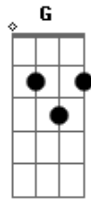

Gabriel Diniz - Meio Caminho Andado

Tom: C
Intro: C F

[Primeira Parte]

F G
Será que você chegou voando?
Em Am
Mas eu não vi asas em você
F G
Me belisca que eu tô sonhando
Em Am
E agora o que é que eu vou fazer?

[Final] C F Am G F
C F Am G F C

Acordes

© ukulele-chords.com

© ukulele-chords.com

© ukulele-chords.com

© ukulele-chords.com

© ukulele-chords.com