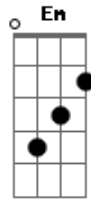

Gabriel Diniz - Meio Caminho Andado

Tom: C
Intro: C F

[Primeira Parte]

F G
Será que você chegou voando?
Em Am
Mas eu não vi asas em você
F G
Me belisca que eu tô sonhando
Em Am
E agora o que é que eu vou fazer?

[Final] C F Am G F
C F Am G F C

Acordes

© ukulele-chords.com

© ukulele-chords.com

© ukulele-chords.com

© ukulele-chords.com

© ukulele-chords.com